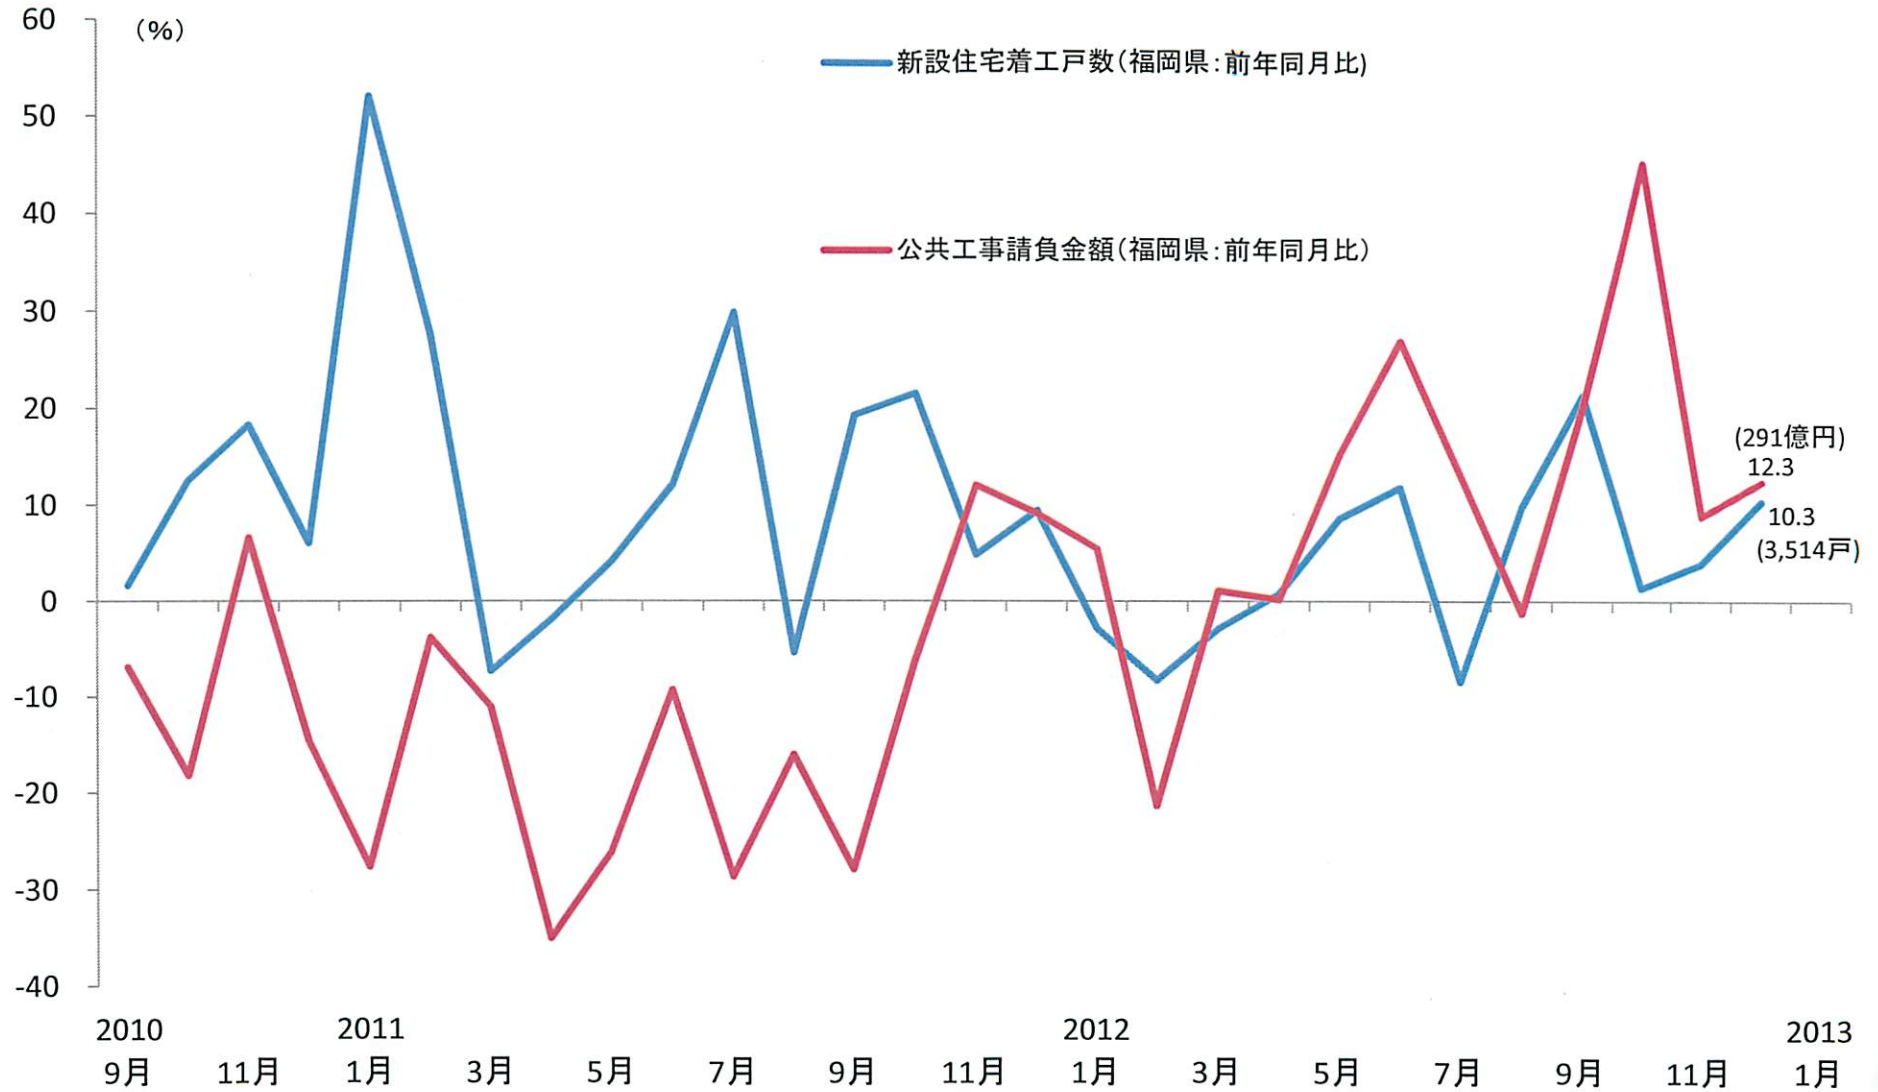

新設住宅着工戸数(福岡県)、公共工事請負金額(福岡県)の推移

資料)国土交通省、西日本建設業保証㈱