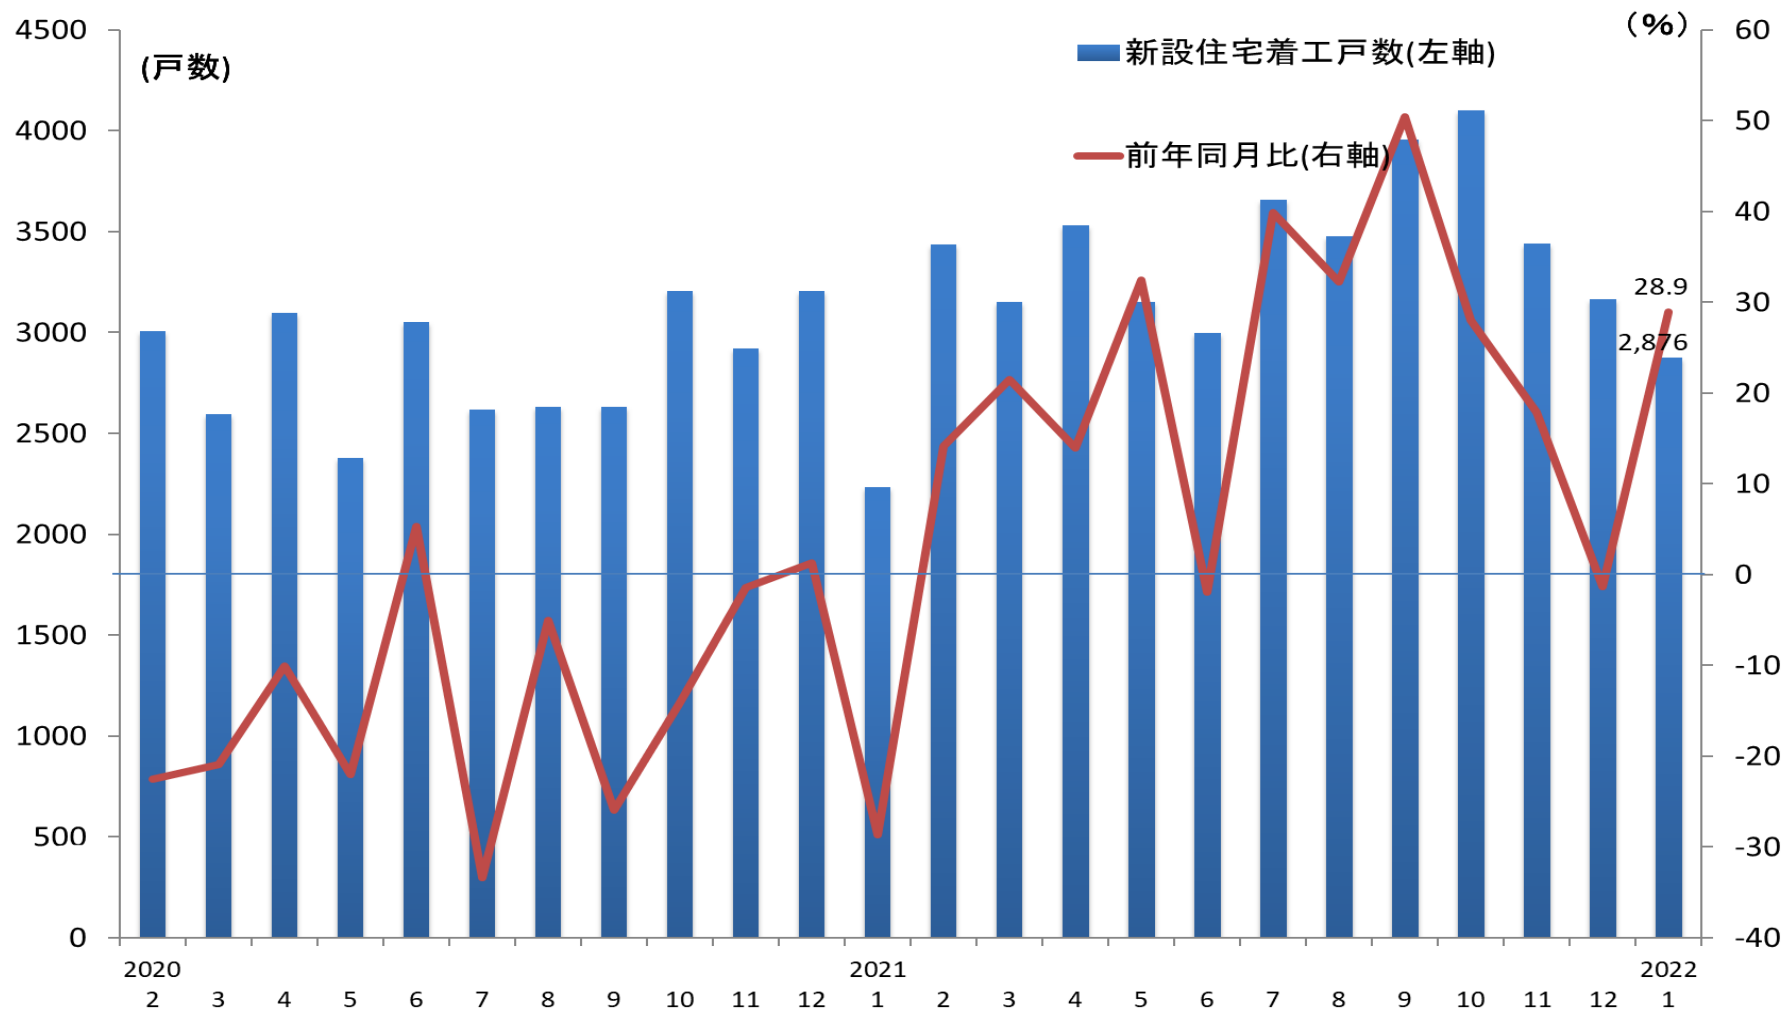

新設住宅着工戸数(福岡県)の推移

(資料)国土交通省

(注)新設住宅着工戸数は、持家、貸家、給与住宅、分譲住宅の合計を示す。