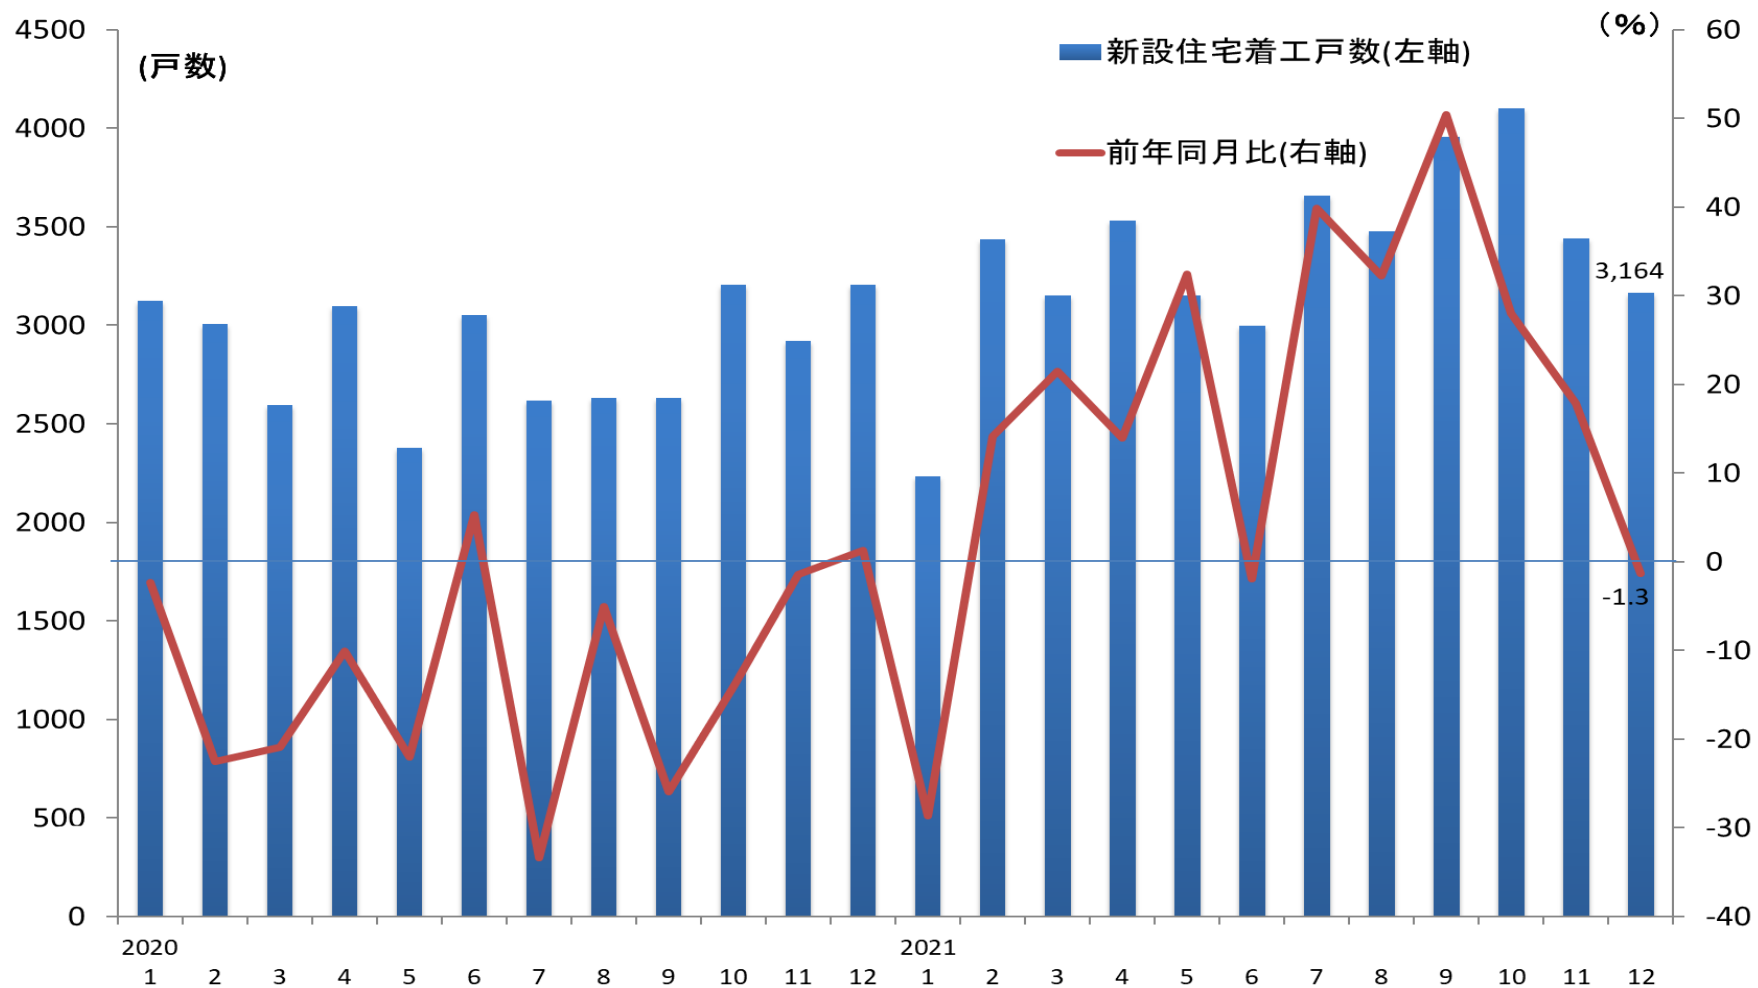

新設住宅着工戸数(福岡県)の推移

(資料)国土交通省

(注)新設住宅着工戸数は、持家、貸家、給与住宅、分譲住宅の合計を示す。