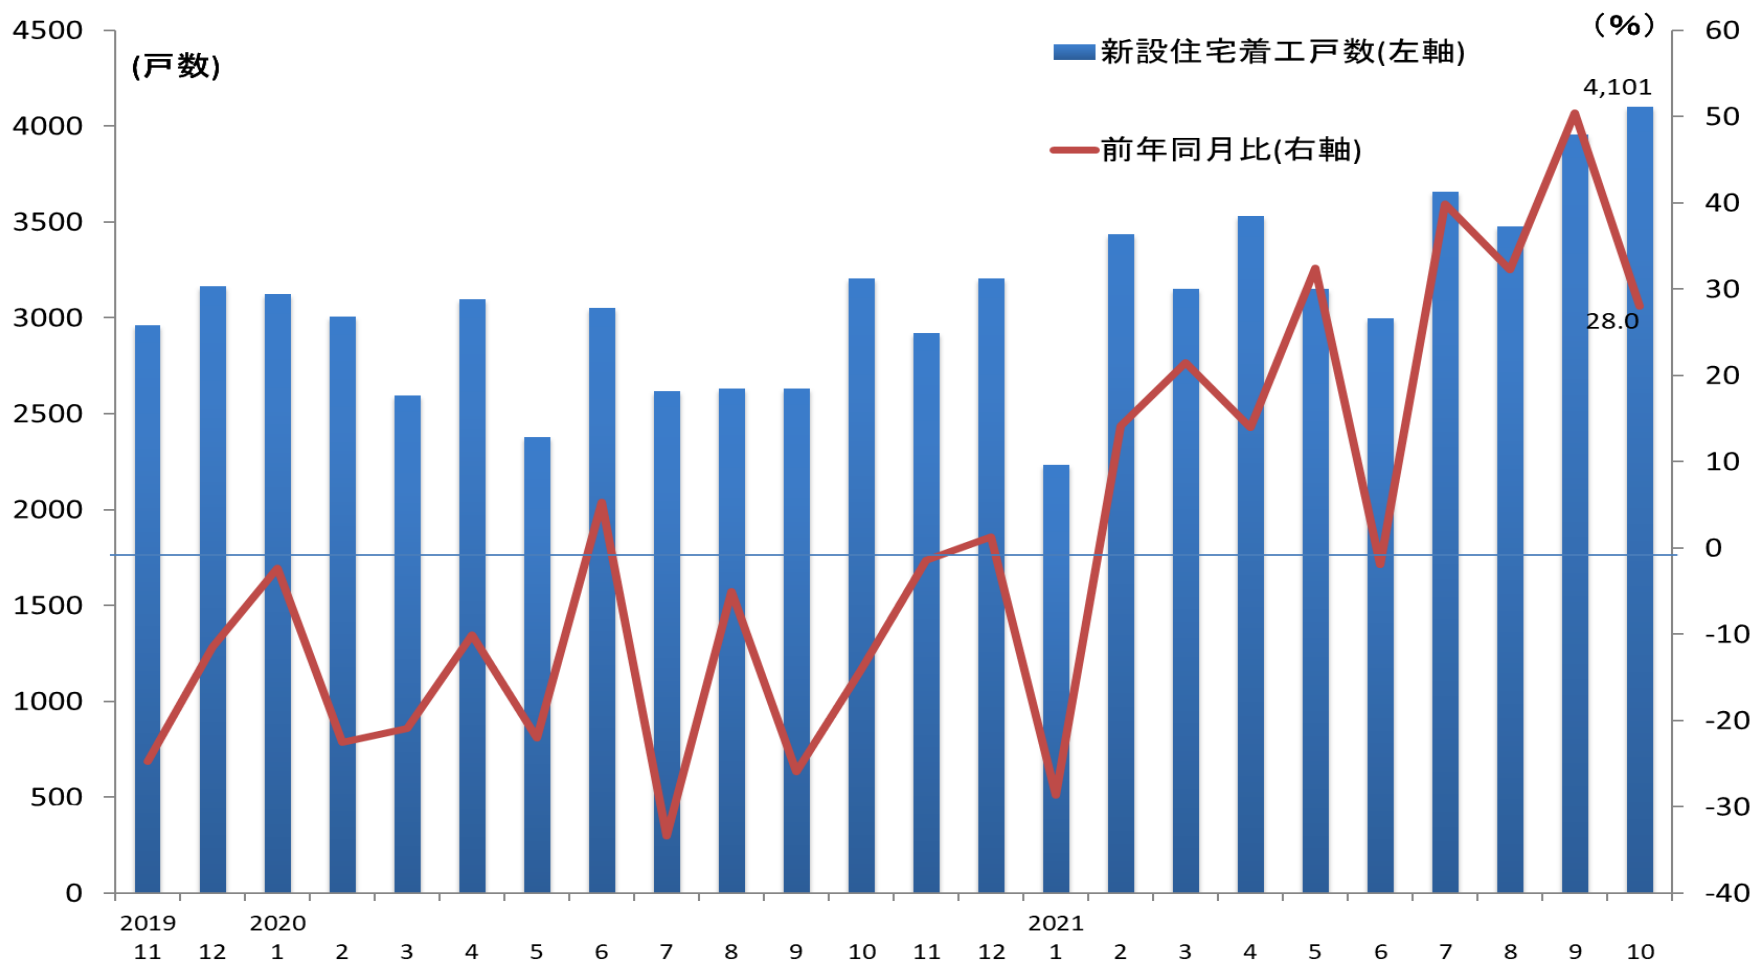

新設住宅着工戸数(福岡県)の推移

(資料)国土交通省

(注)新設住宅着工戸数は、持家、貸家、給与住宅、分譲住宅の合計を示す。