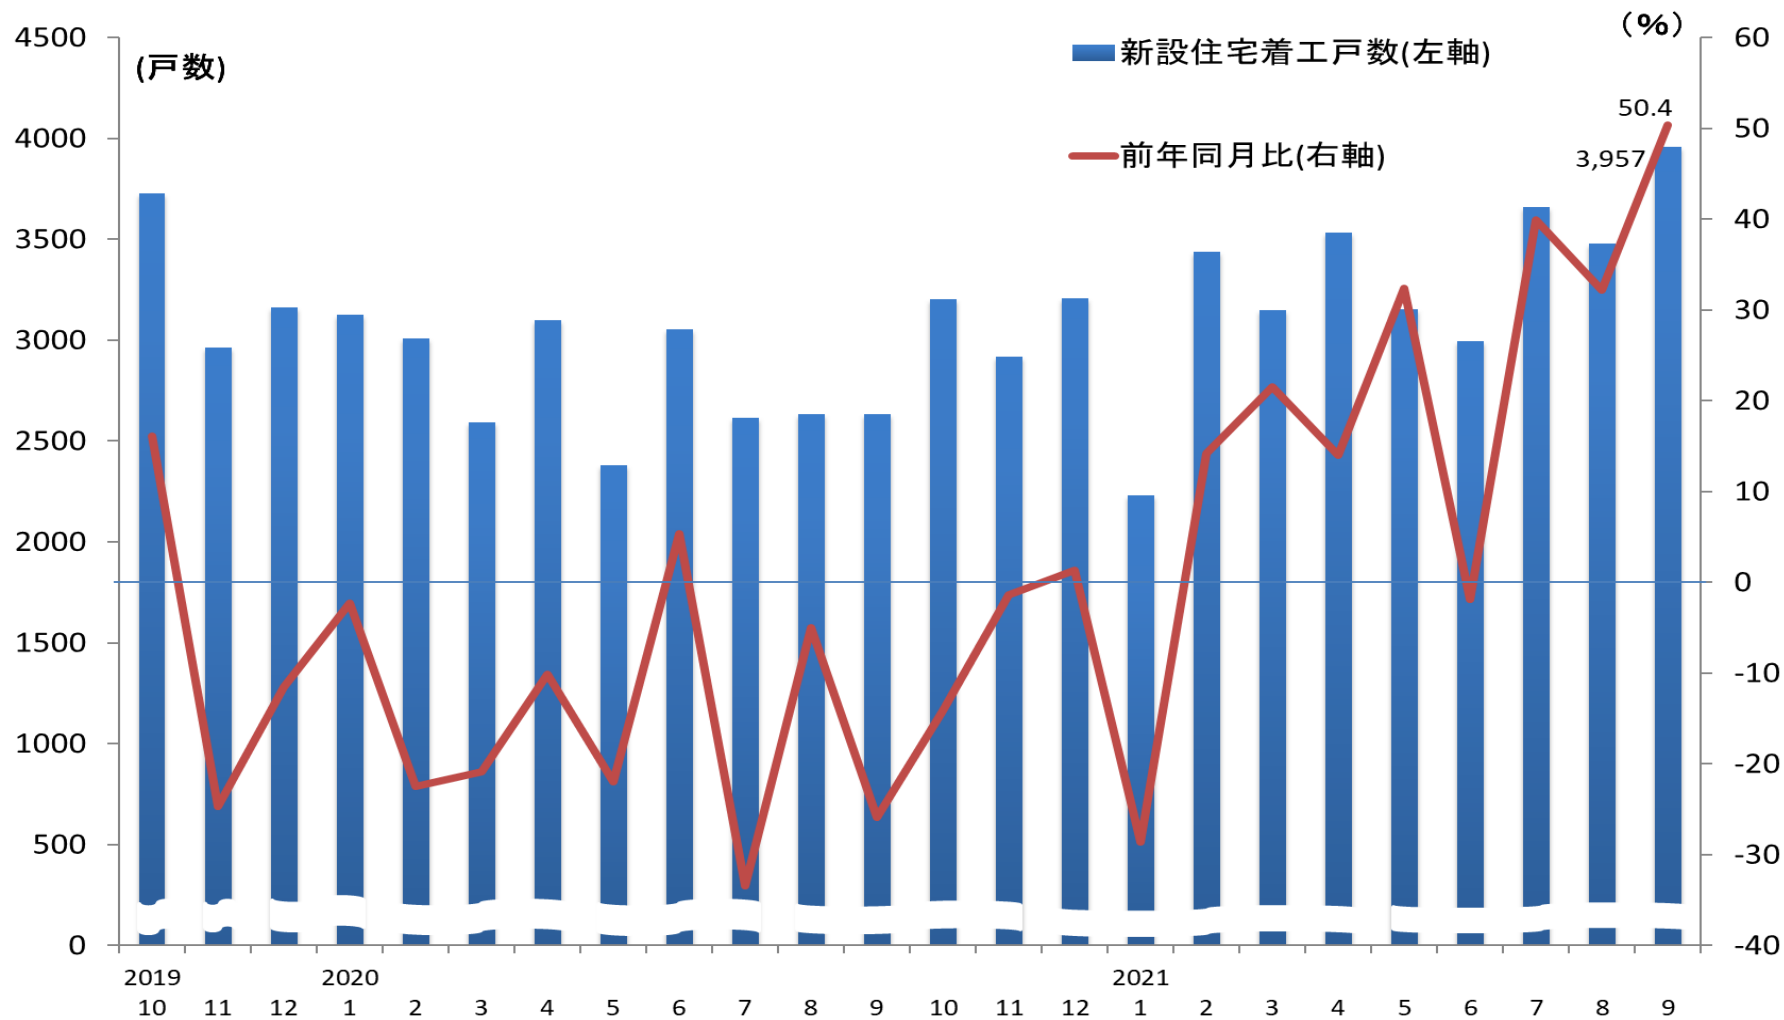

## 新設住宅着工戸数(福岡県)の推移

(資料)国土交通省

(注)新設住宅着工戸数は、持家、貸家、給与住宅、分譲住宅の合計を示す。