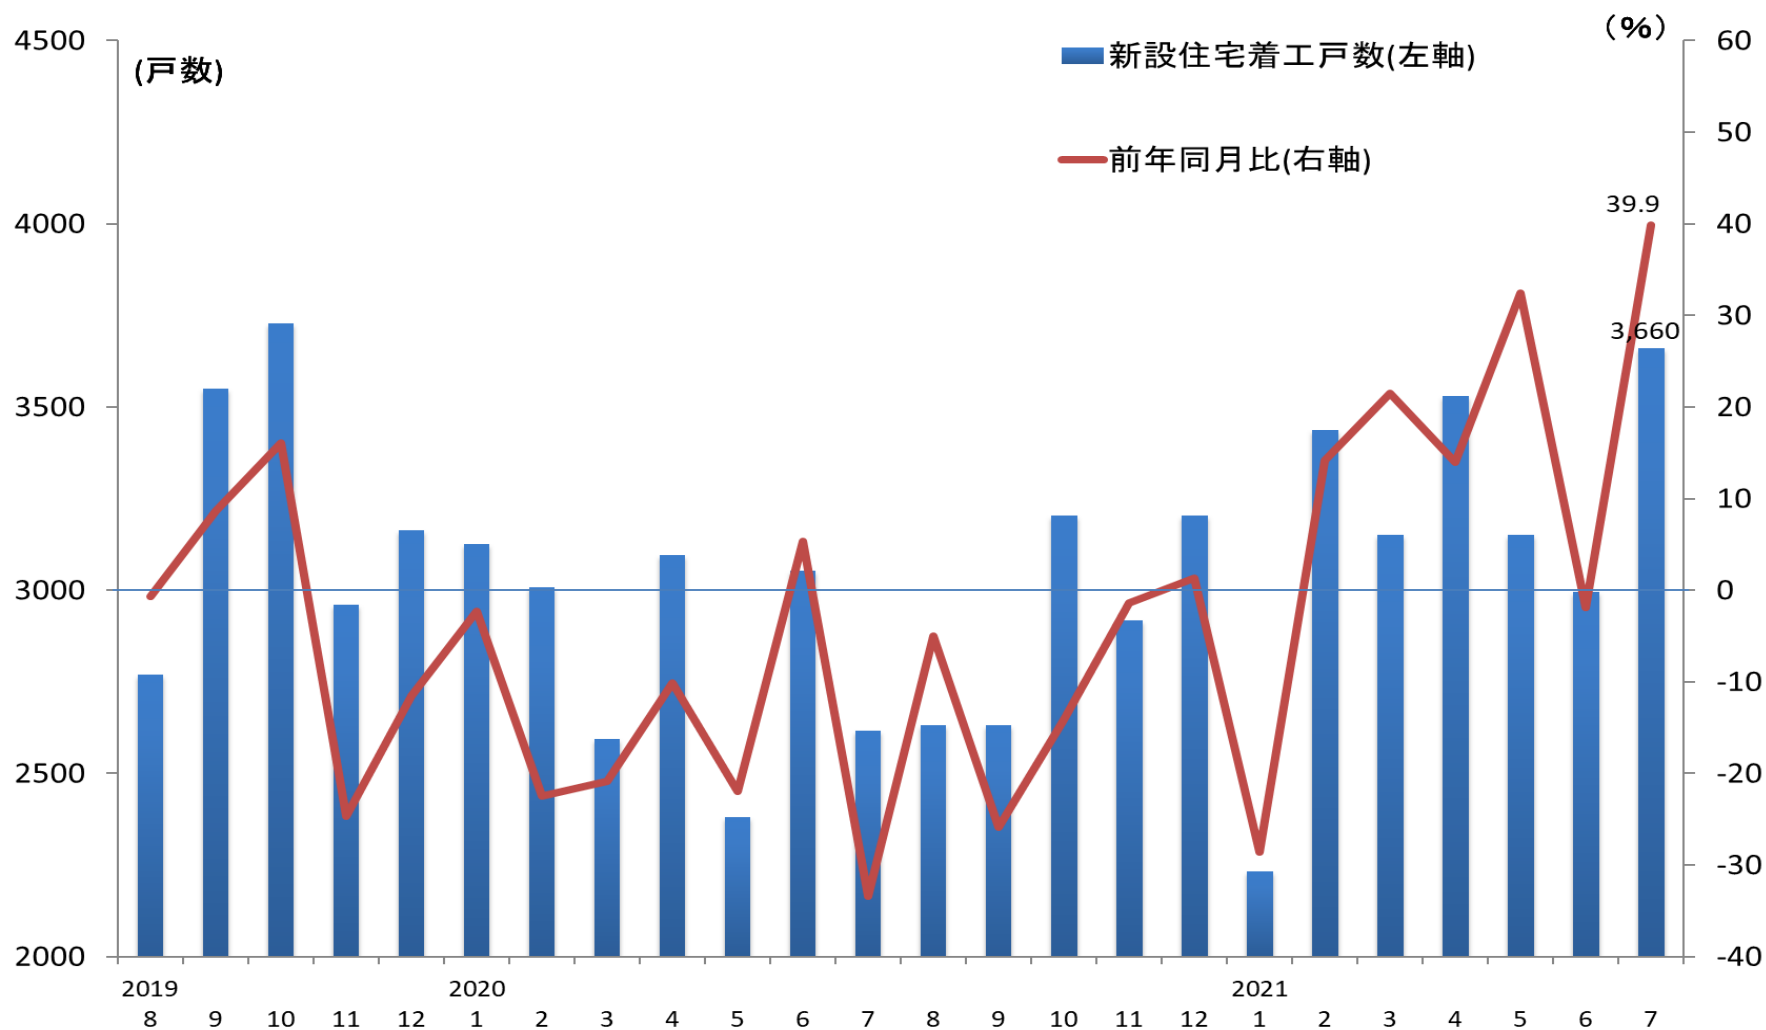

新設住宅着工戸数(福岡県)の推移

(資料)国土交通省

(注)新設住宅着工戸数は、持家、貸家、給与住宅、分譲住宅の合計を示す。