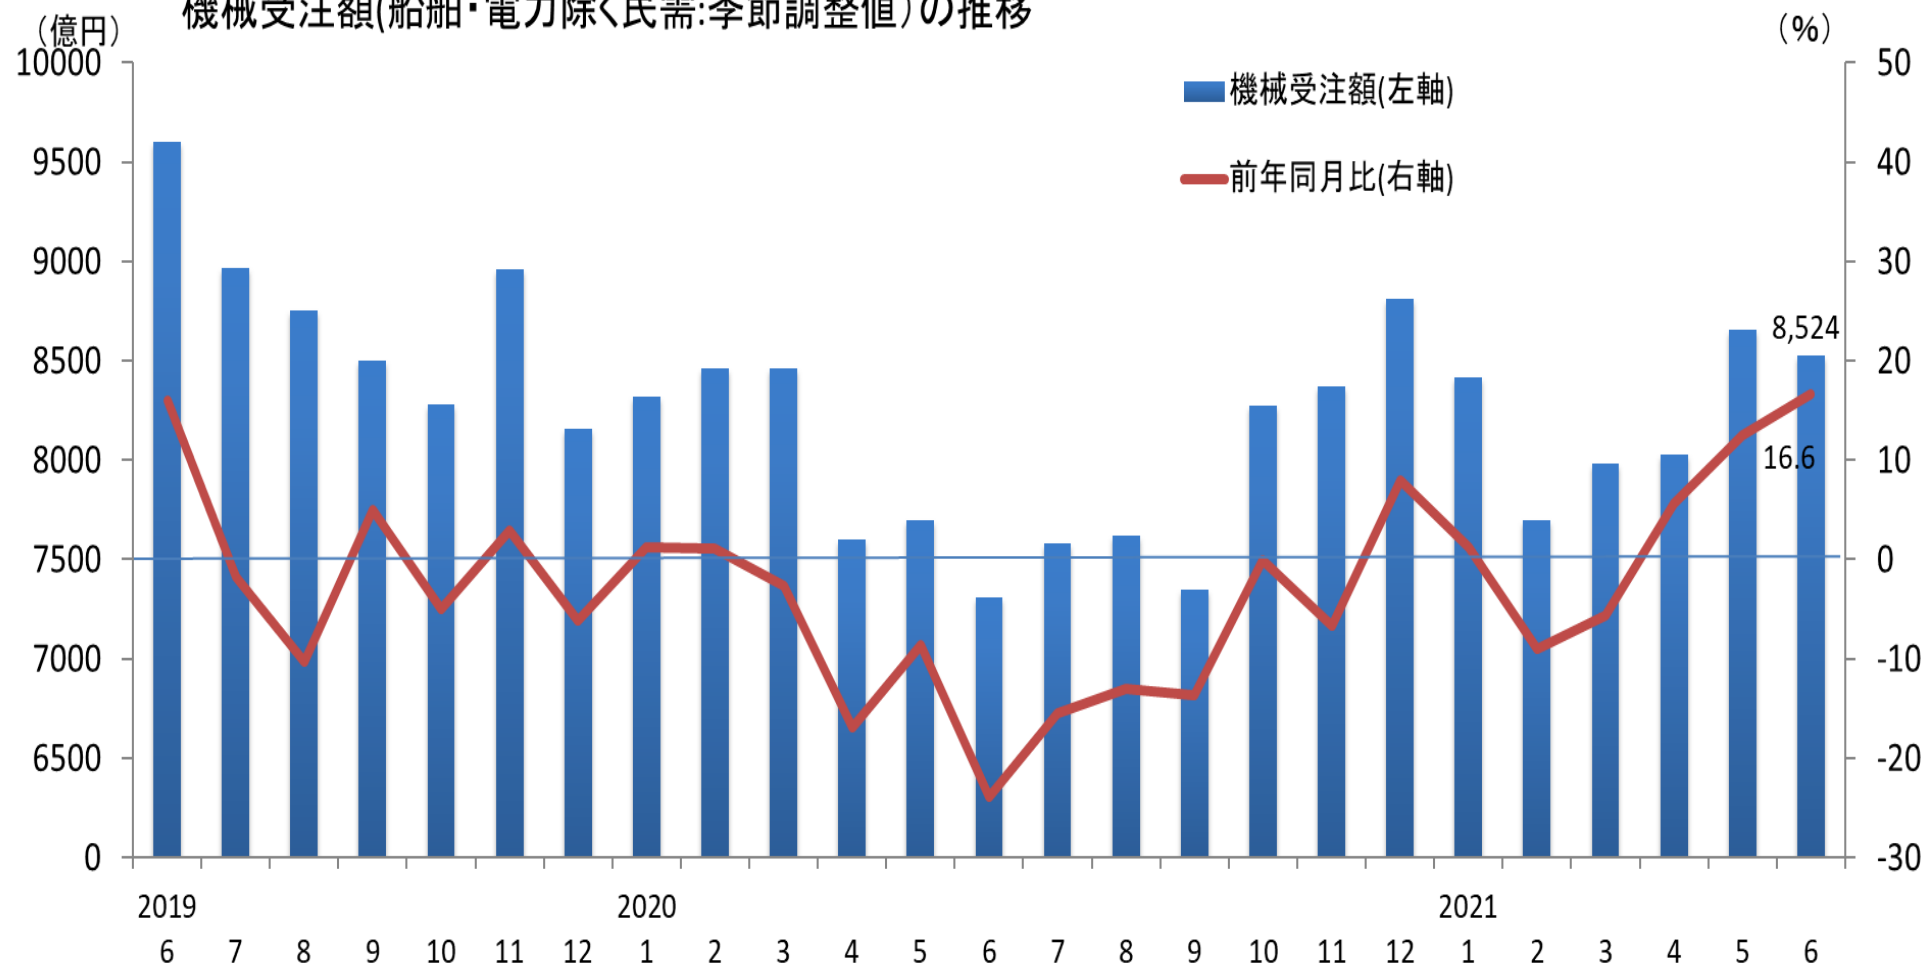

機械受注額(船舶・電力除く民需:季節調整値)の推移

(資料)内閣府