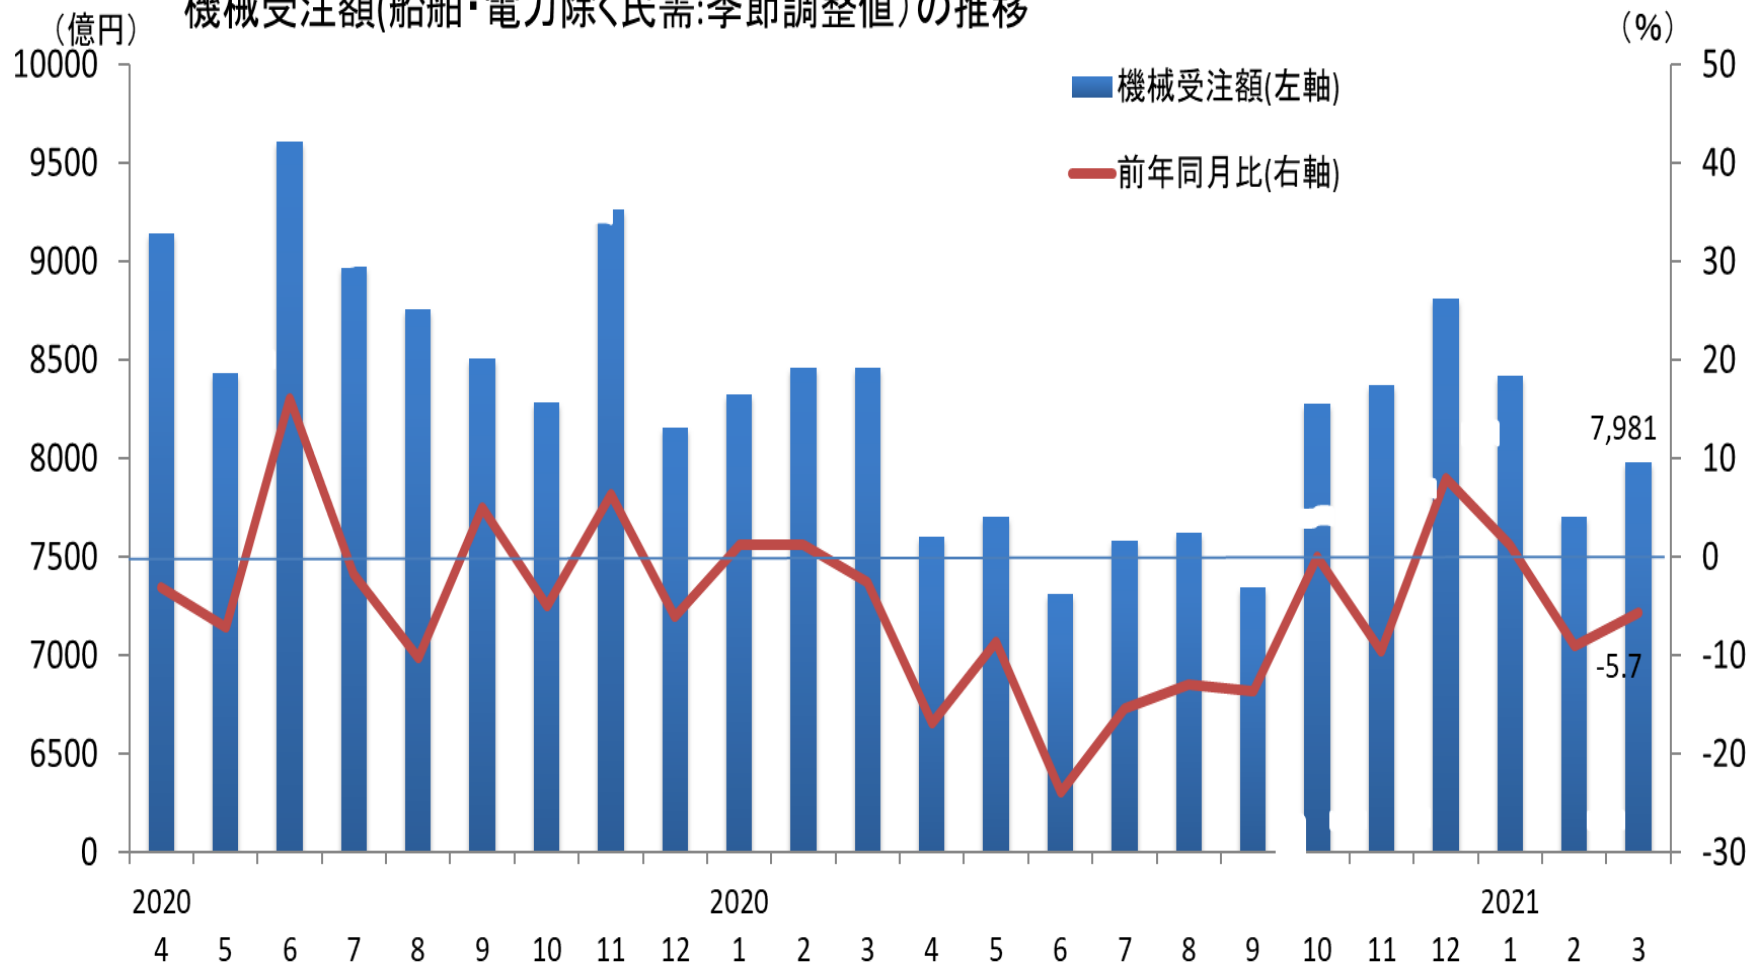

機械受注額(船舶・電力除く民需:季節調整値)の推移

(資料)内閣府