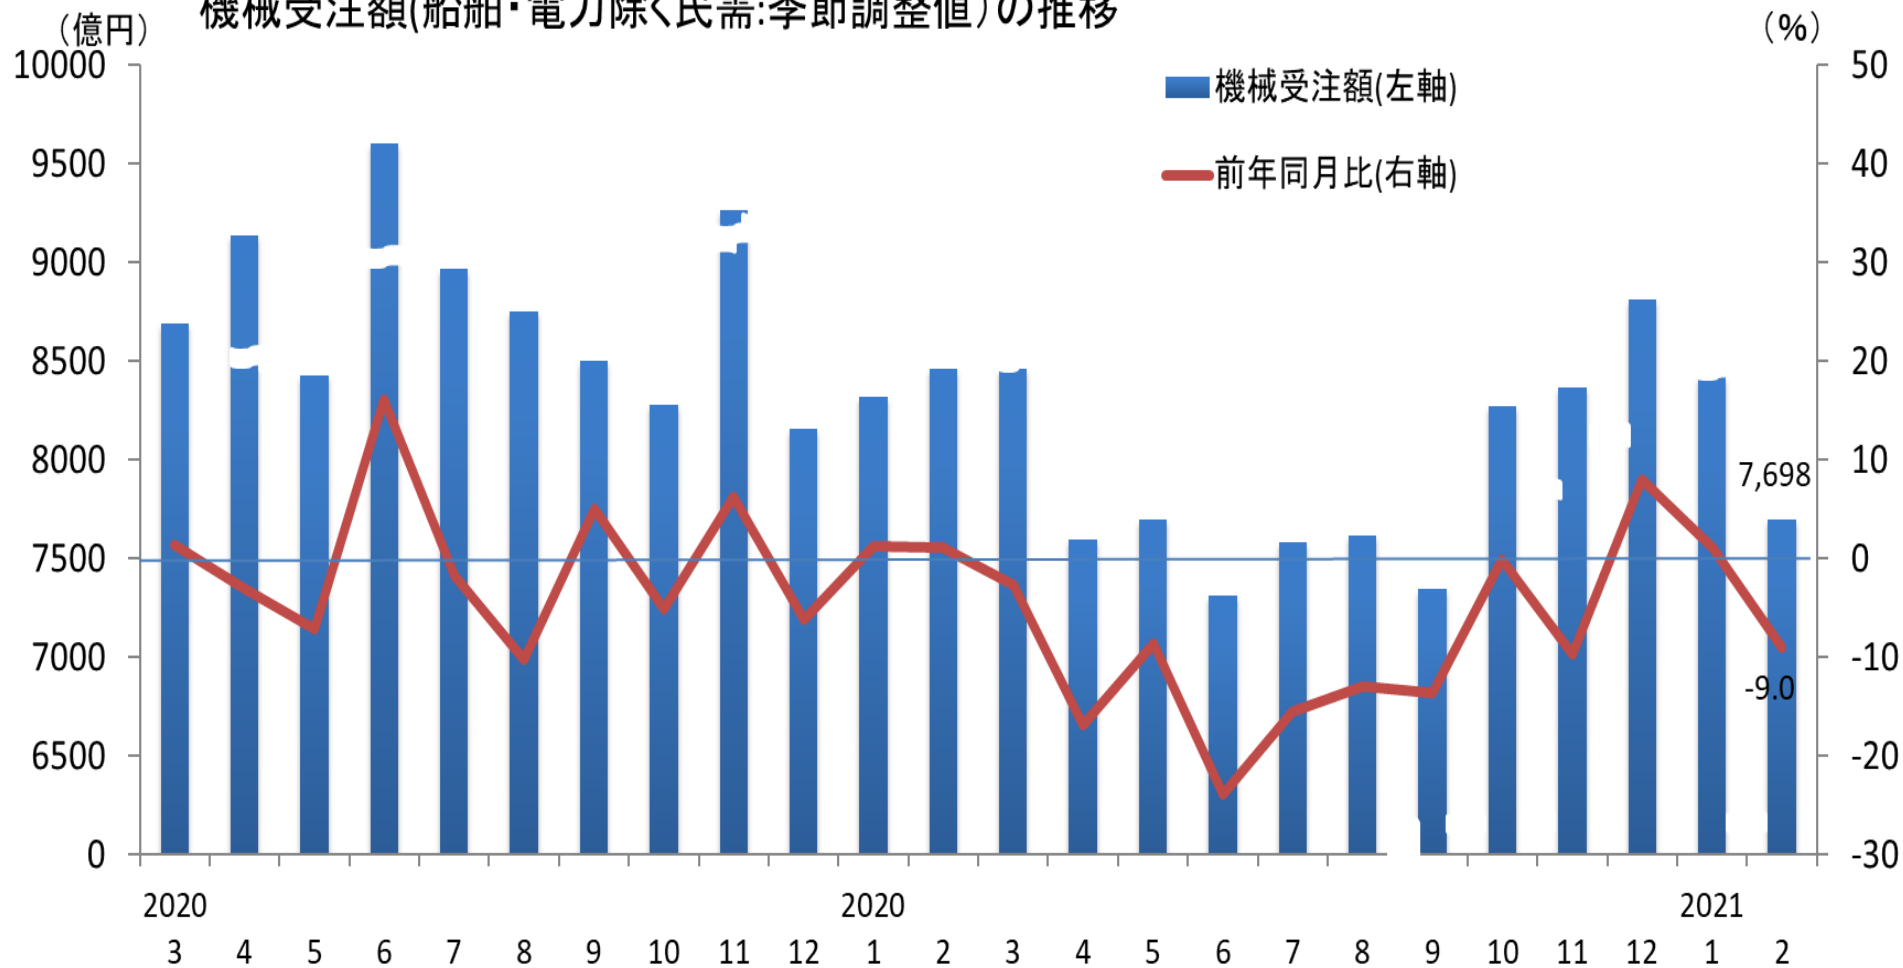

機械受注額(船舶・電力除く民需:季節調整値)の推移

(資料)内閣府