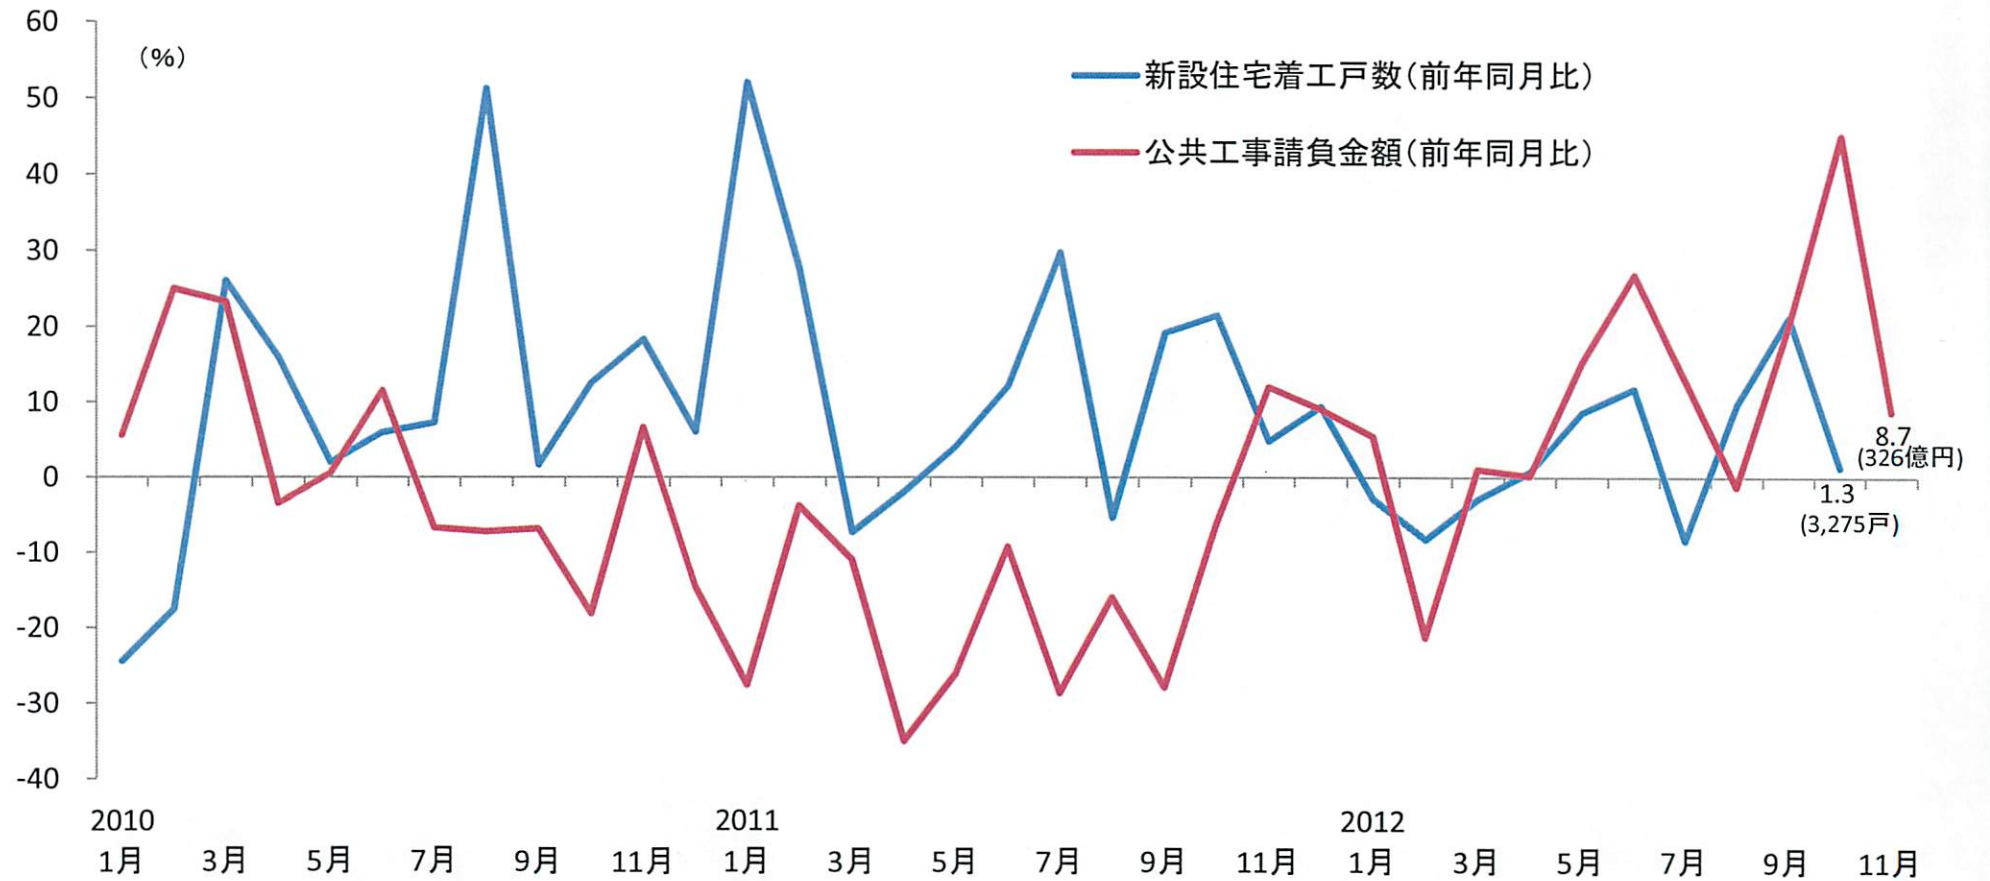

新設住宅着工戸数、公共工事請負金額の推移(福岡県)

資料)国土交通省、西日本建設業保証(株)