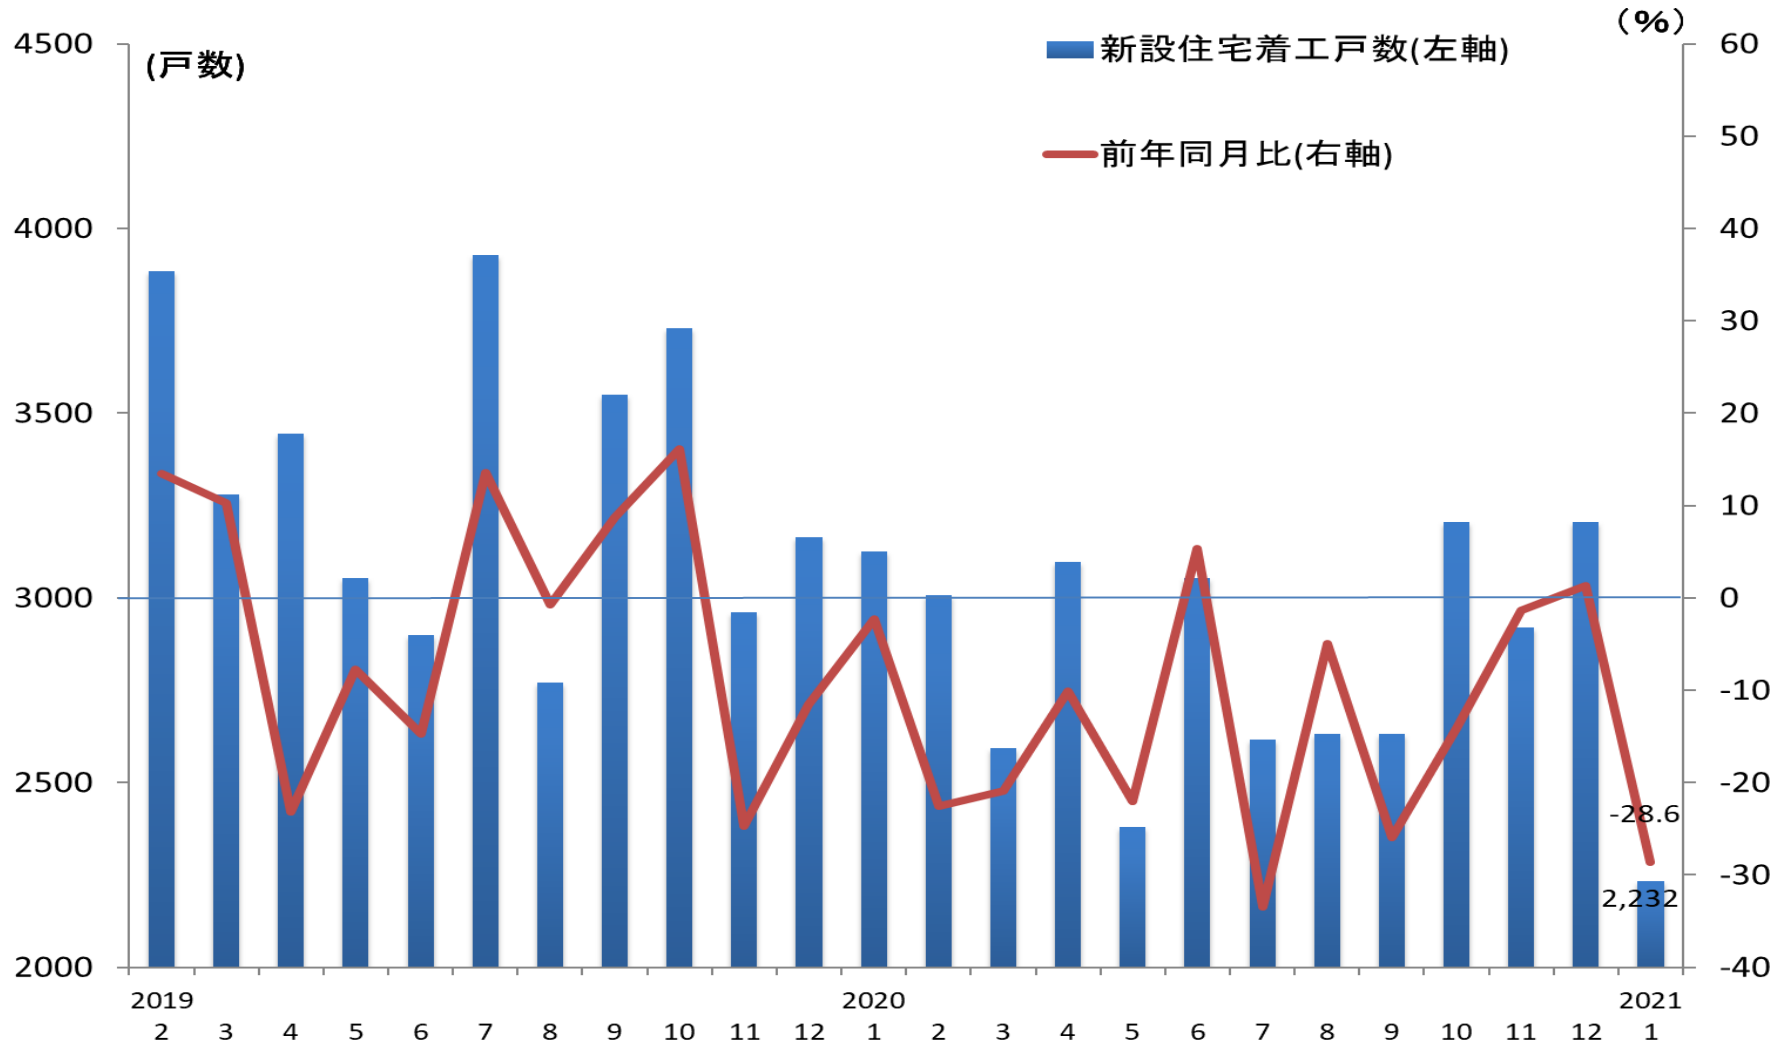

新設住宅着工戸数(福岡県)の推移

(資料)国土交通省

(注)新設住宅着工戸数は、持家、貸家、給与住宅、分譲住宅の合計を示す。