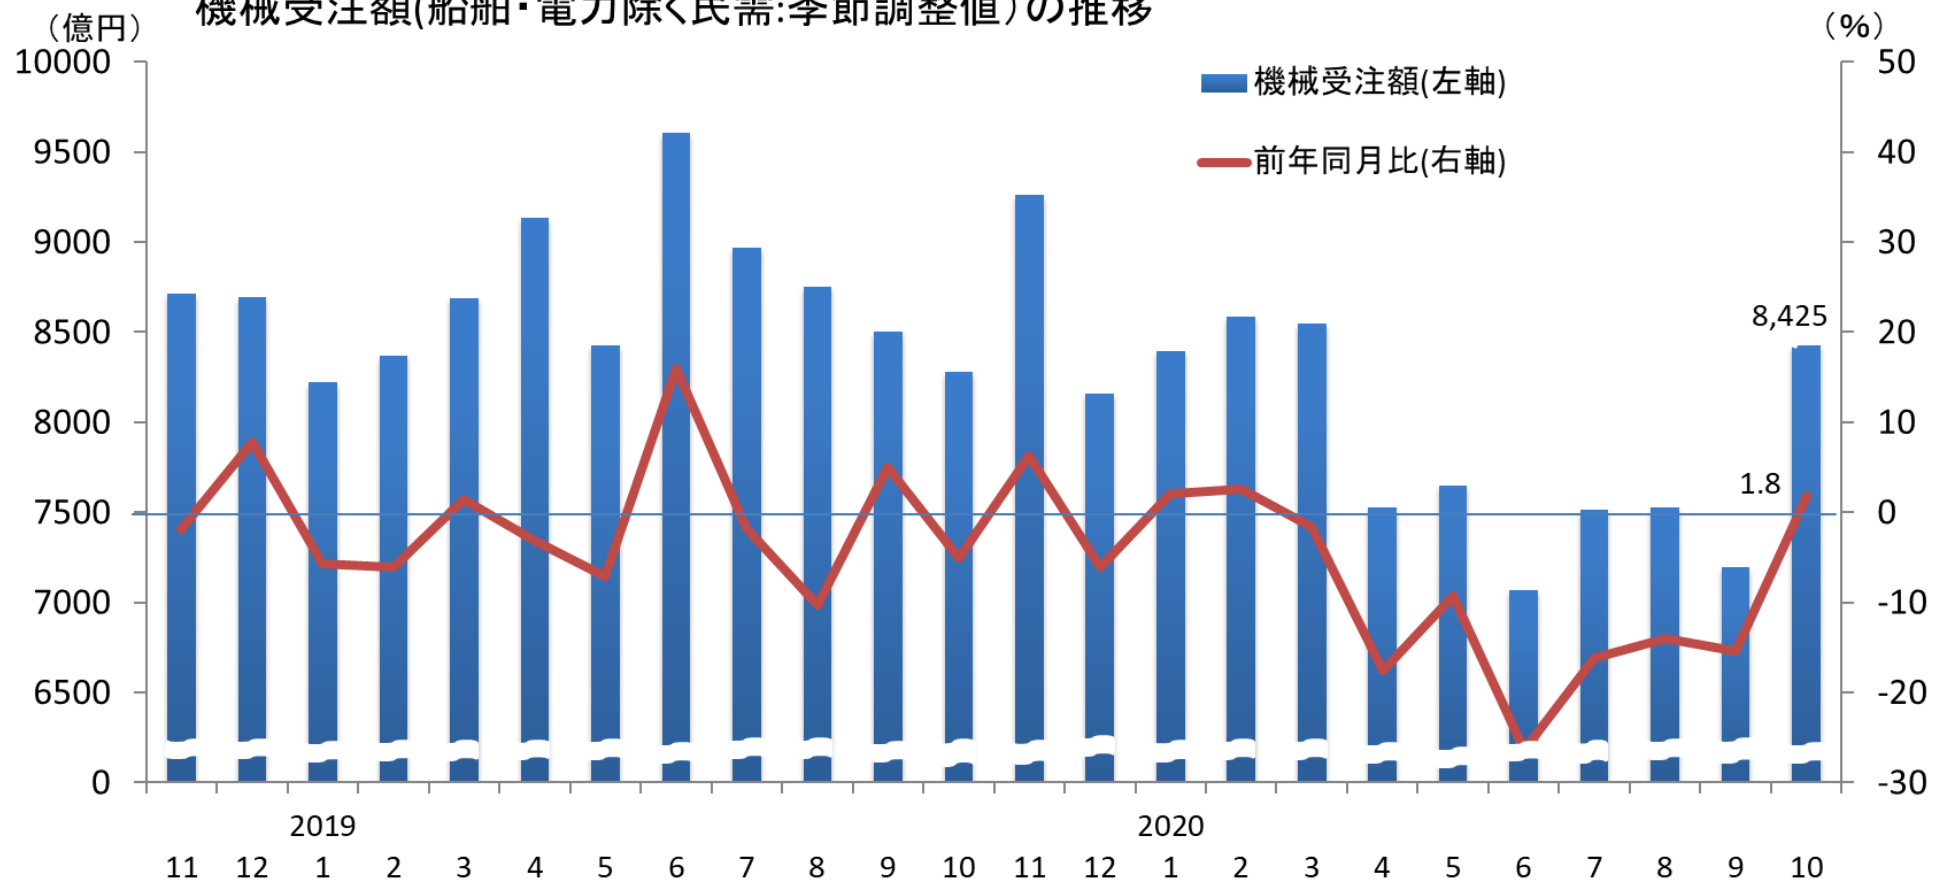

機械受注額(船舶・電力除く民需:季節調整値)の推移

(資料)内閣府