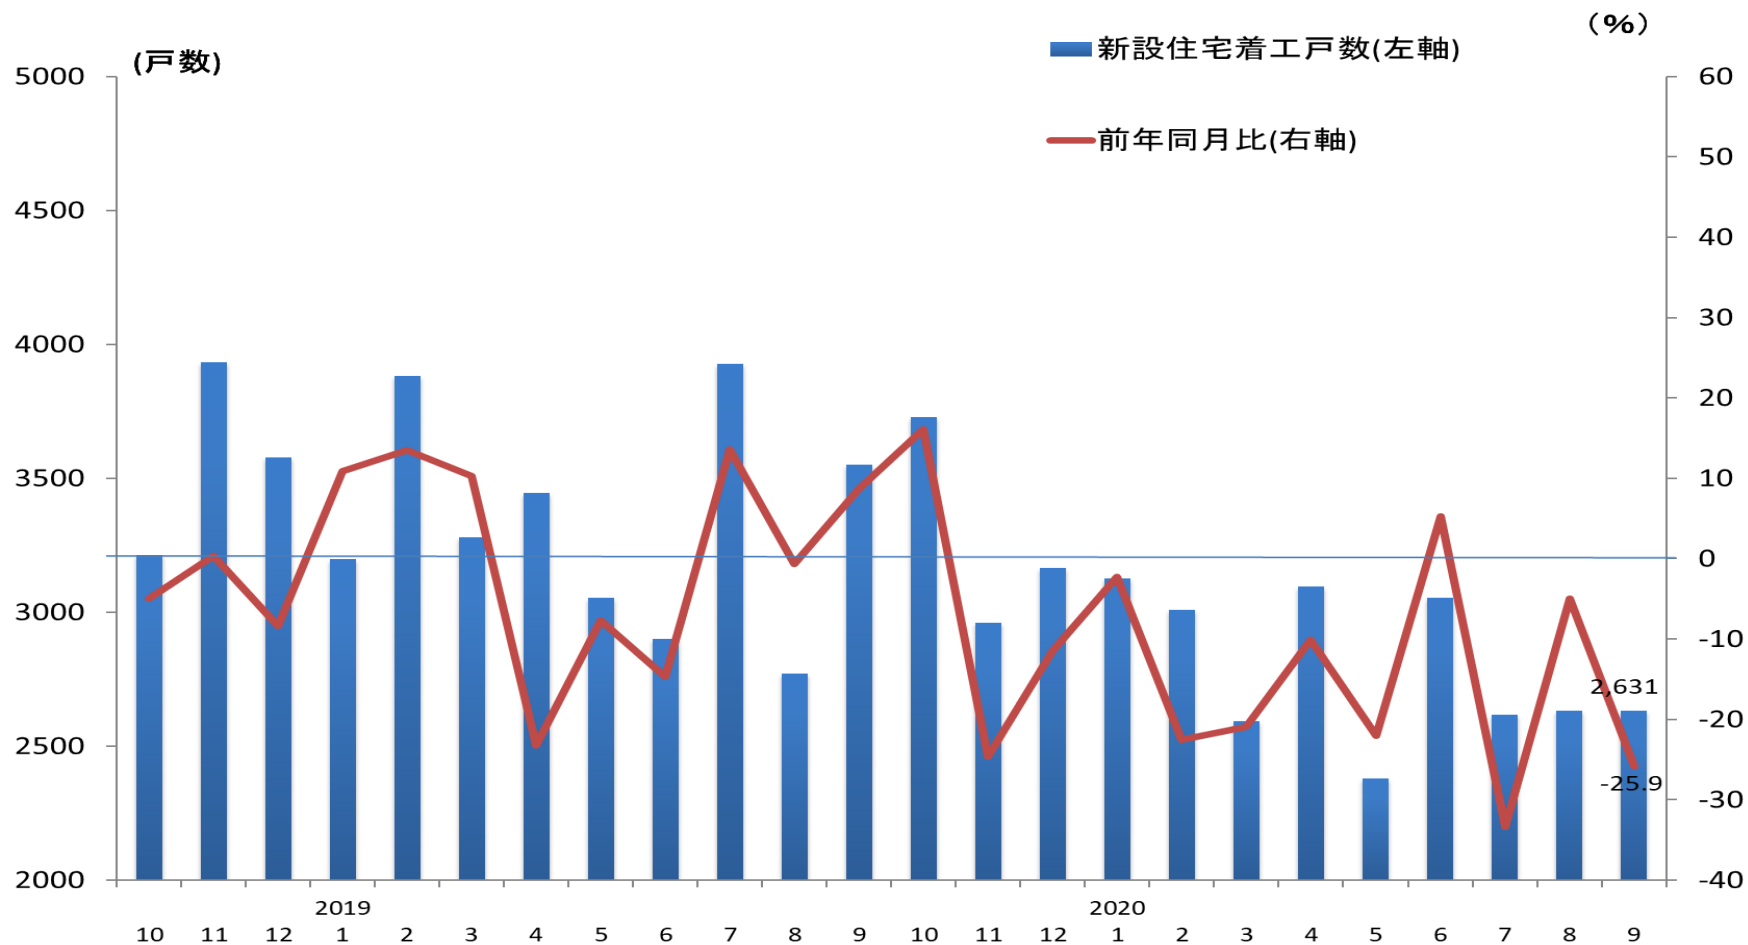

新設住宅着工戸数(福岡県)の推移

(資料)国土交通省

(注)新設住宅着工戸数は、持家、貸家、給与住宅、分譲住宅の合計を示す。