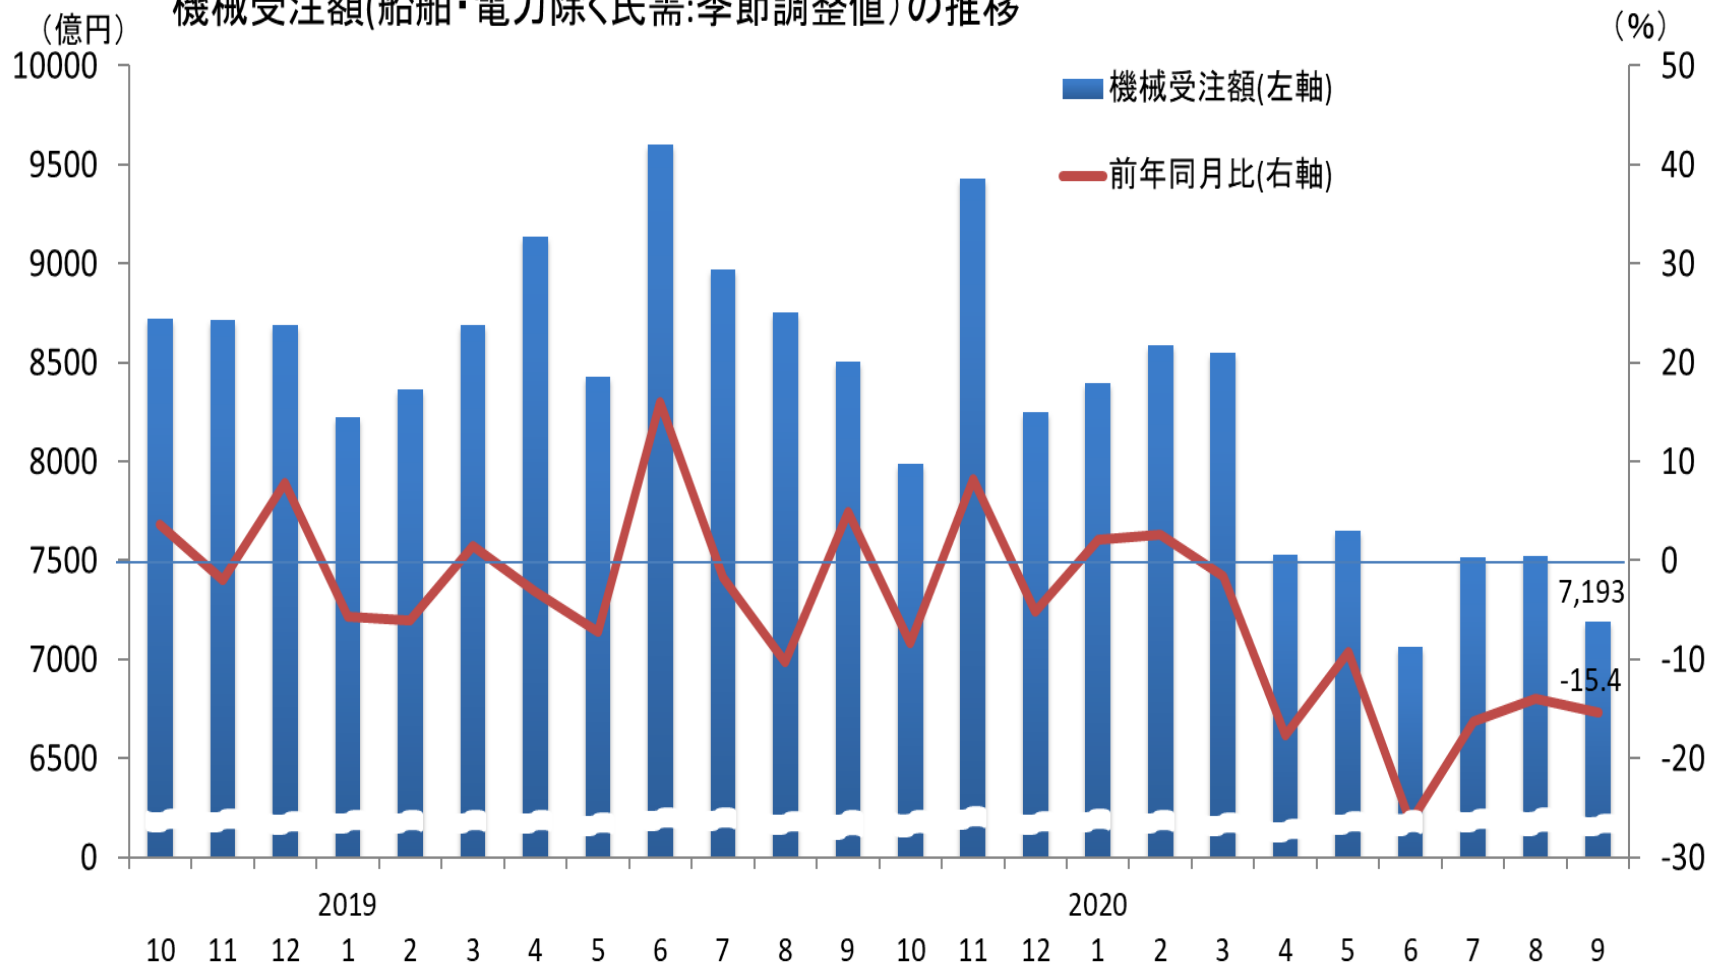

機械受注額(船舶・電力除く民需:季節調整値)の推移

(資料)内閣府