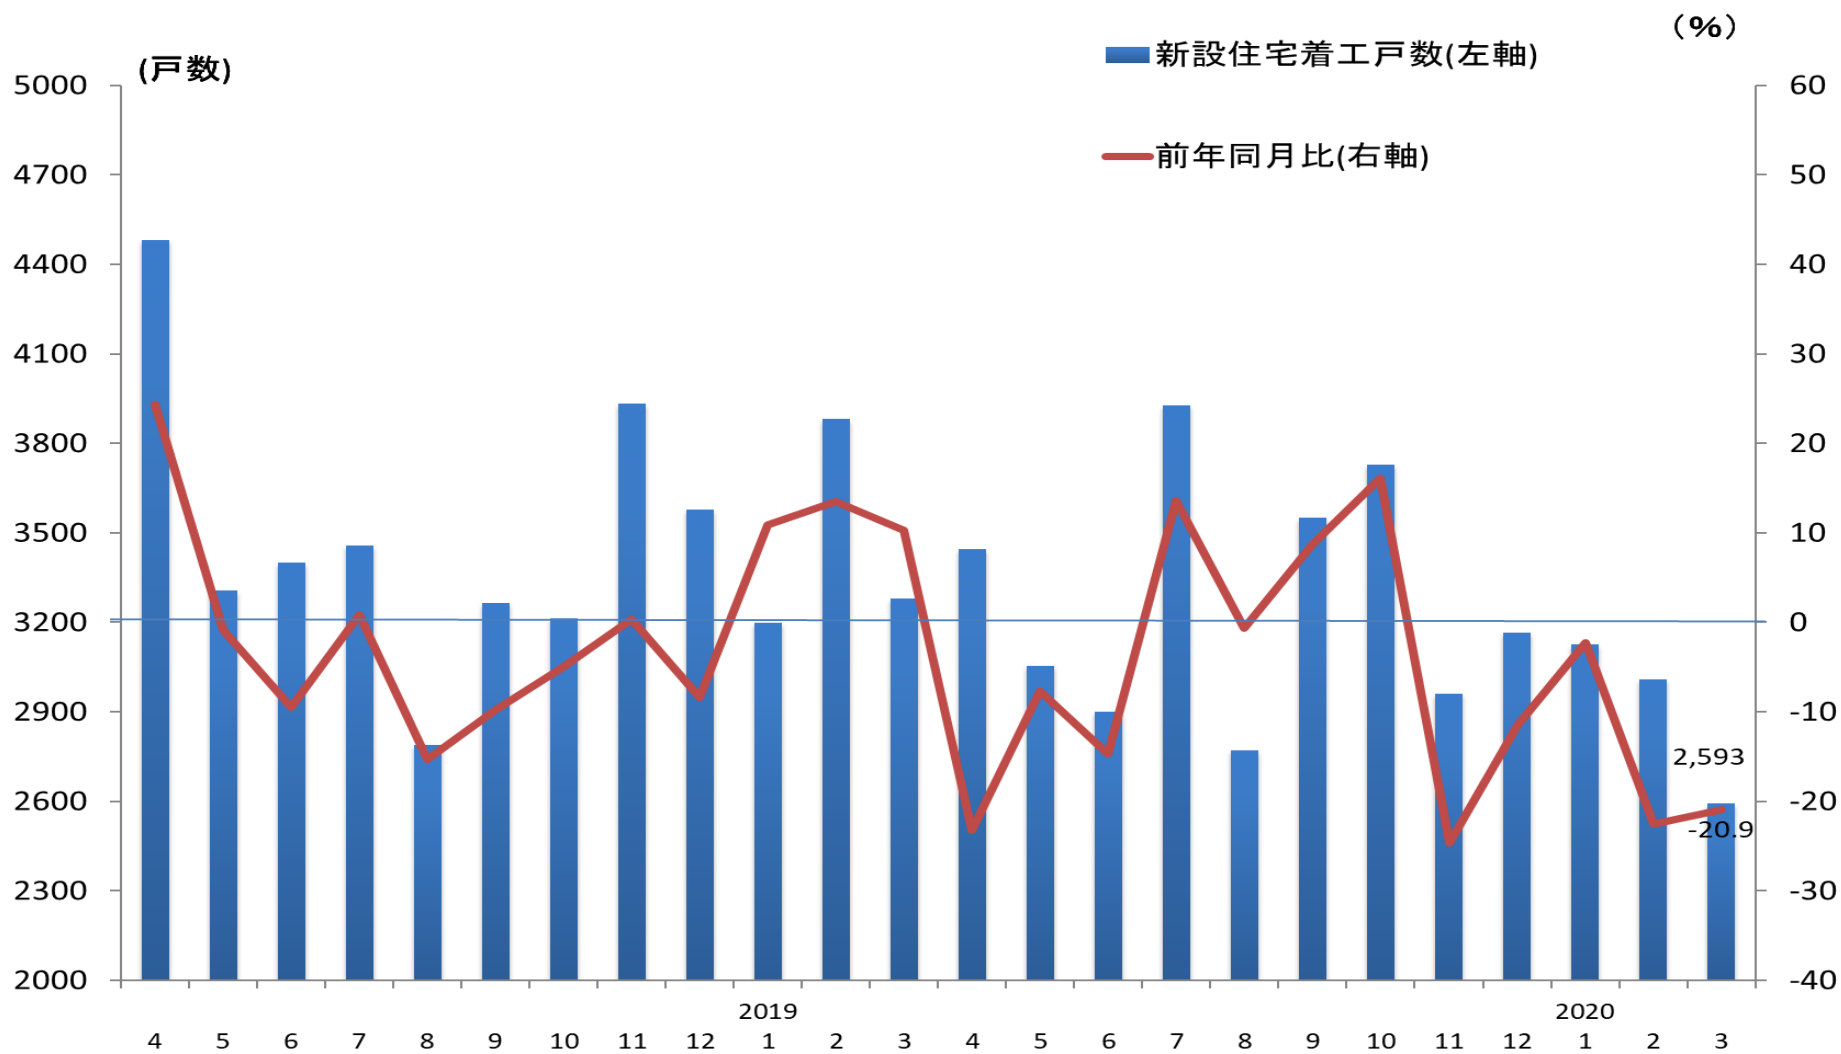

## 新設住宅着工戸数(福岡県)の推移

(資料)国土交通省

(注)新設住宅着工戸数は、持家、貸家、給与住宅、分譲住宅の合計を示す。