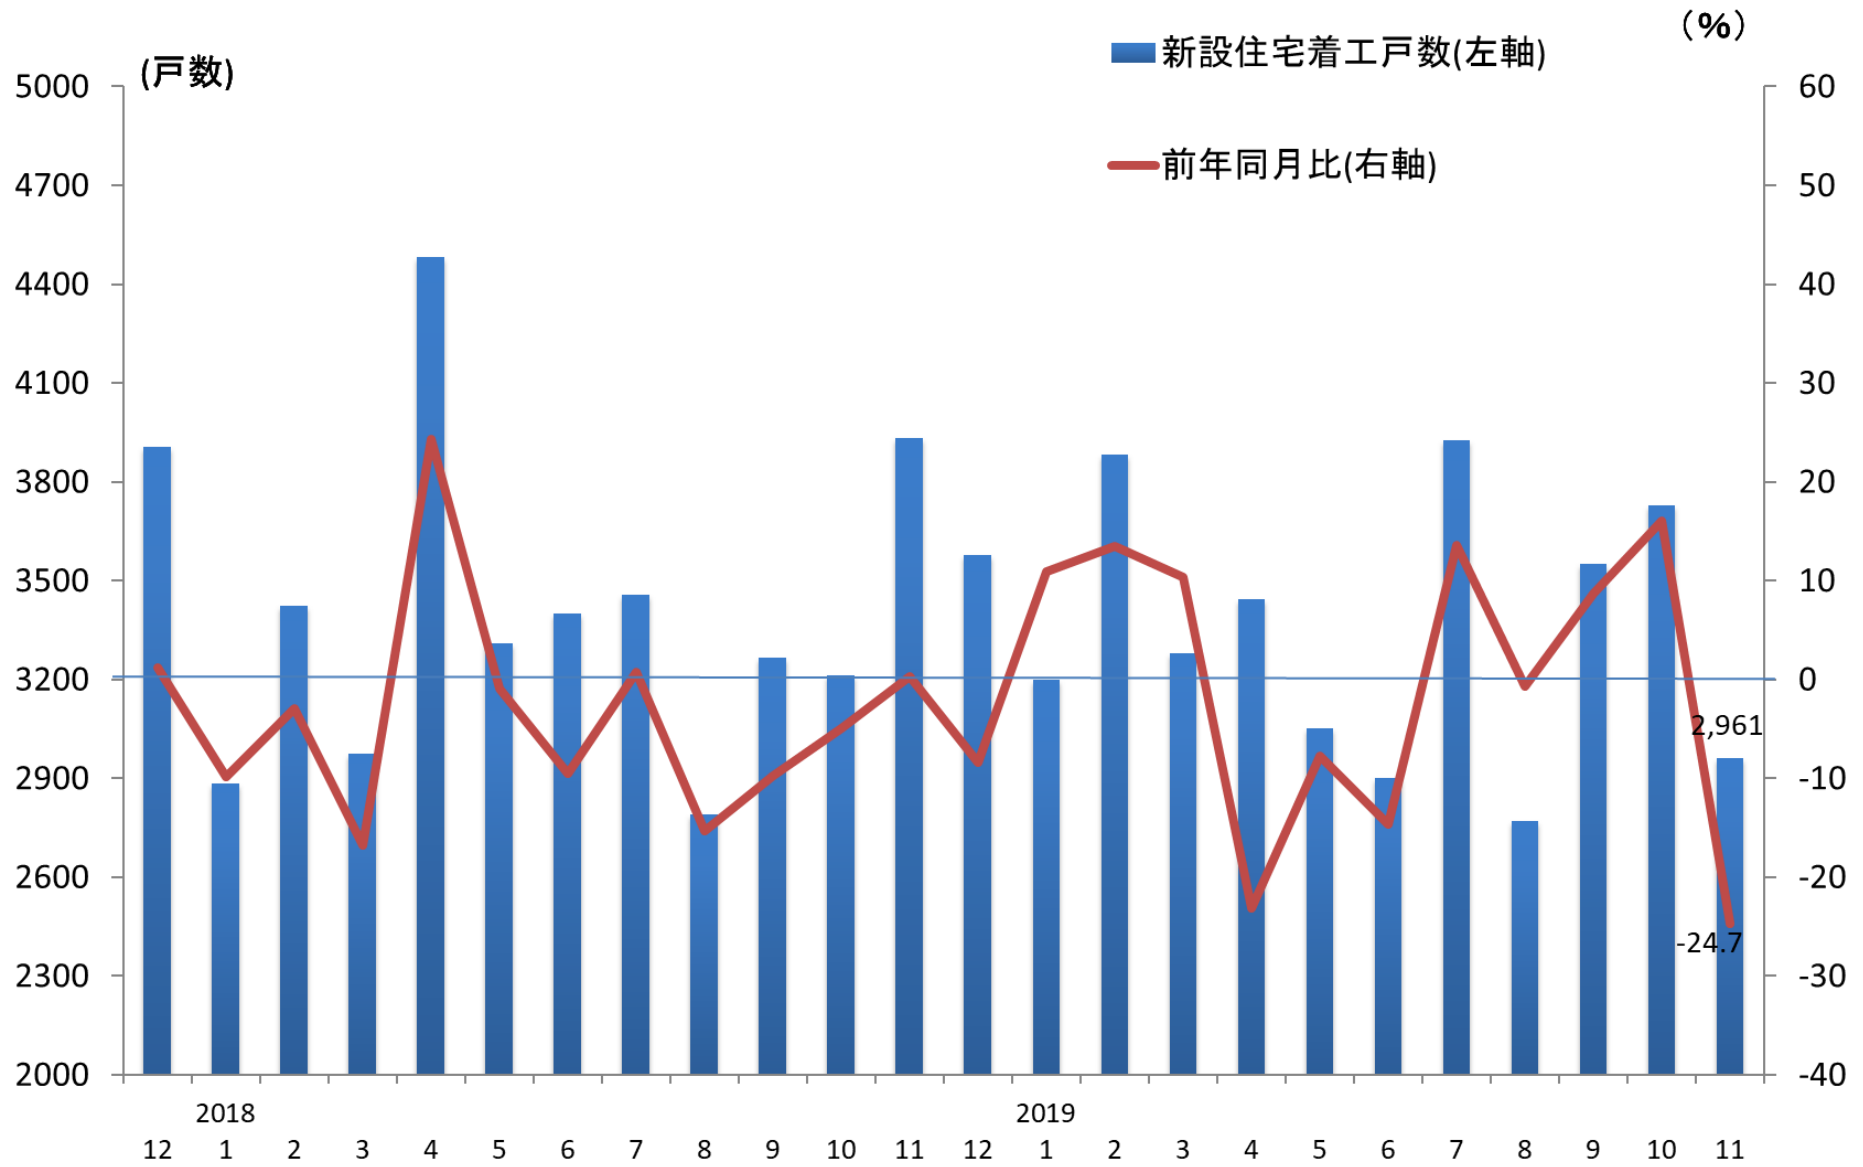

新設住宅着工戸数(福岡県)の推移

(資料)国土交通省

(注)新設住宅着工戸数は、持家、貸家、給与住宅、分譲住宅の合計を示す。