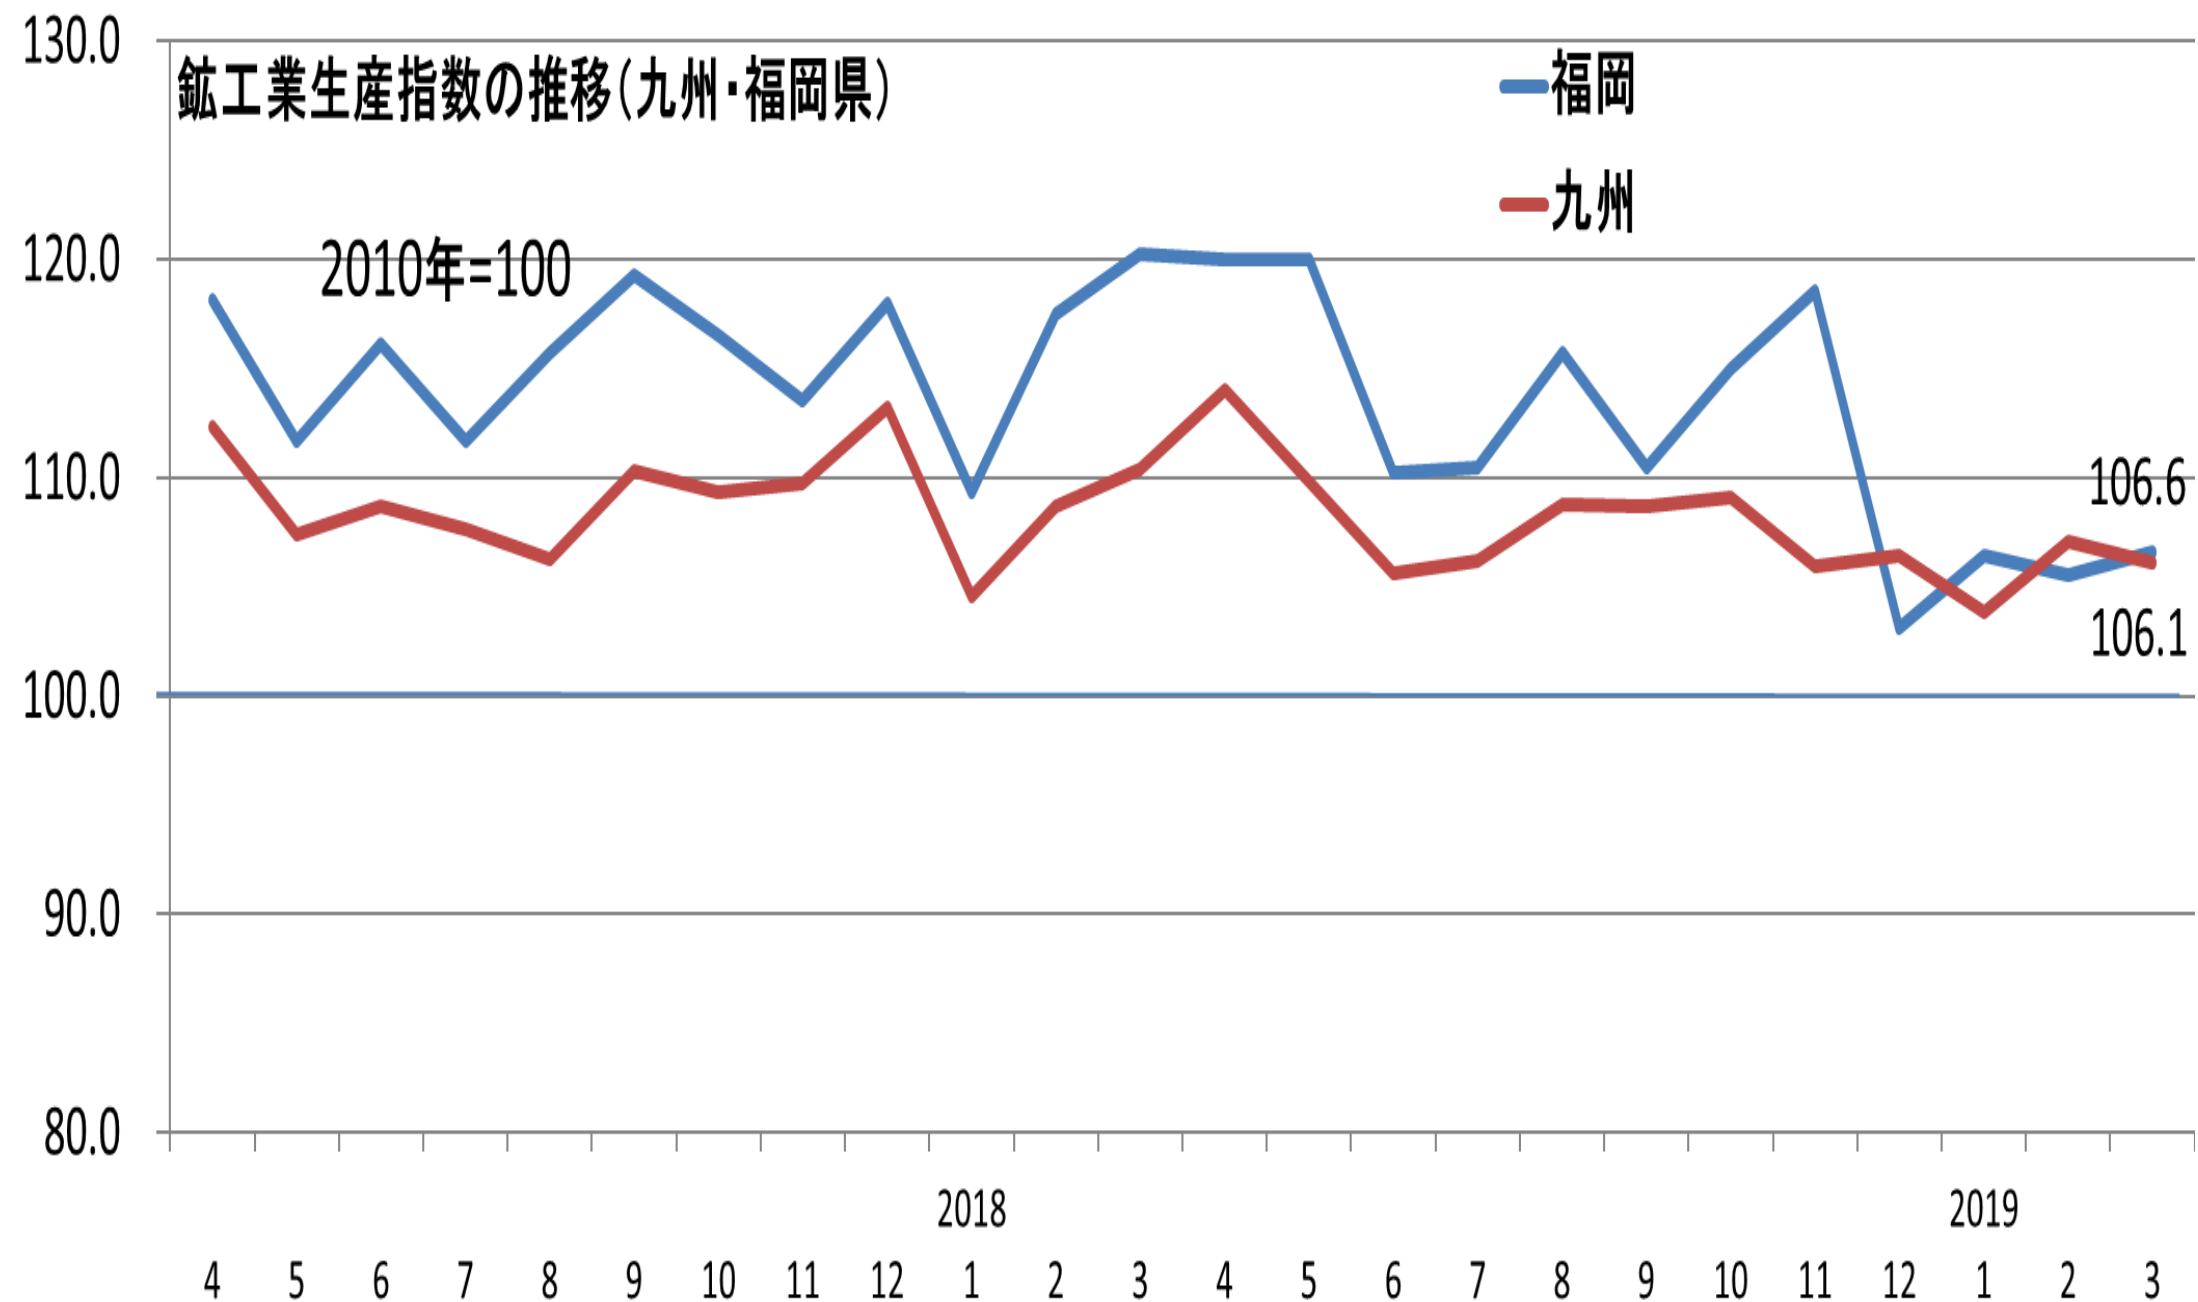

鉱工業生産指数の推移(九州・福岡県)

福岡
九州

2010年=100

(資料)福岡県、九州経済産業局
※平成29年度以降は年間補正前の数値