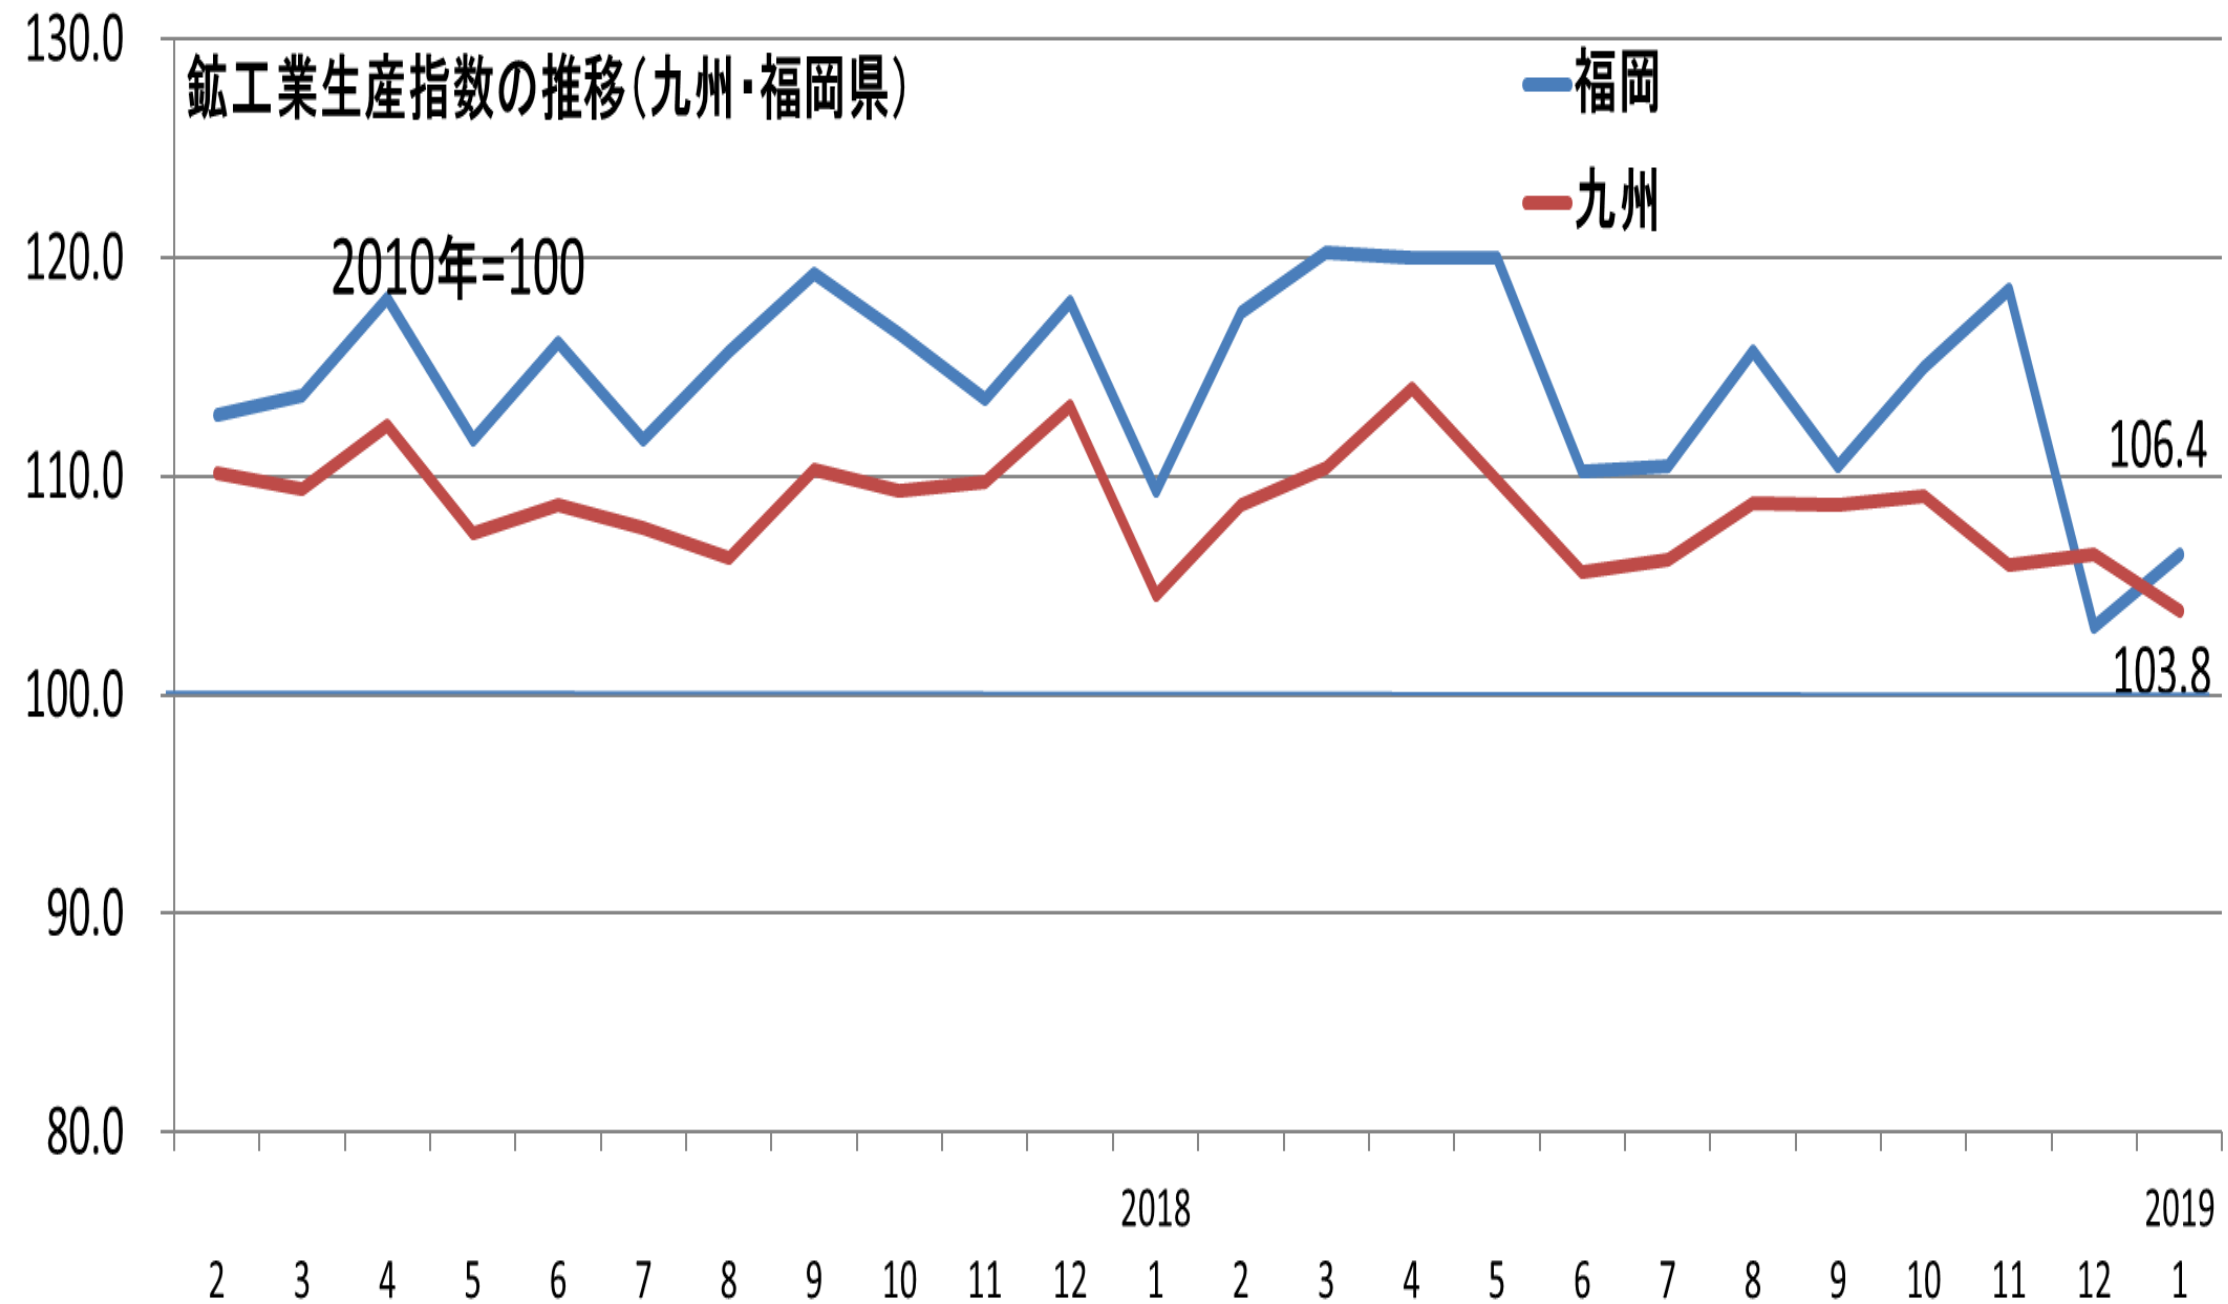

鉱工業生産指数の推移(九州・福岡県)

福岡
九州

2010年=100

(資料)福岡県、九州経済産業局

※平成29年度以降は年間補正前の数値