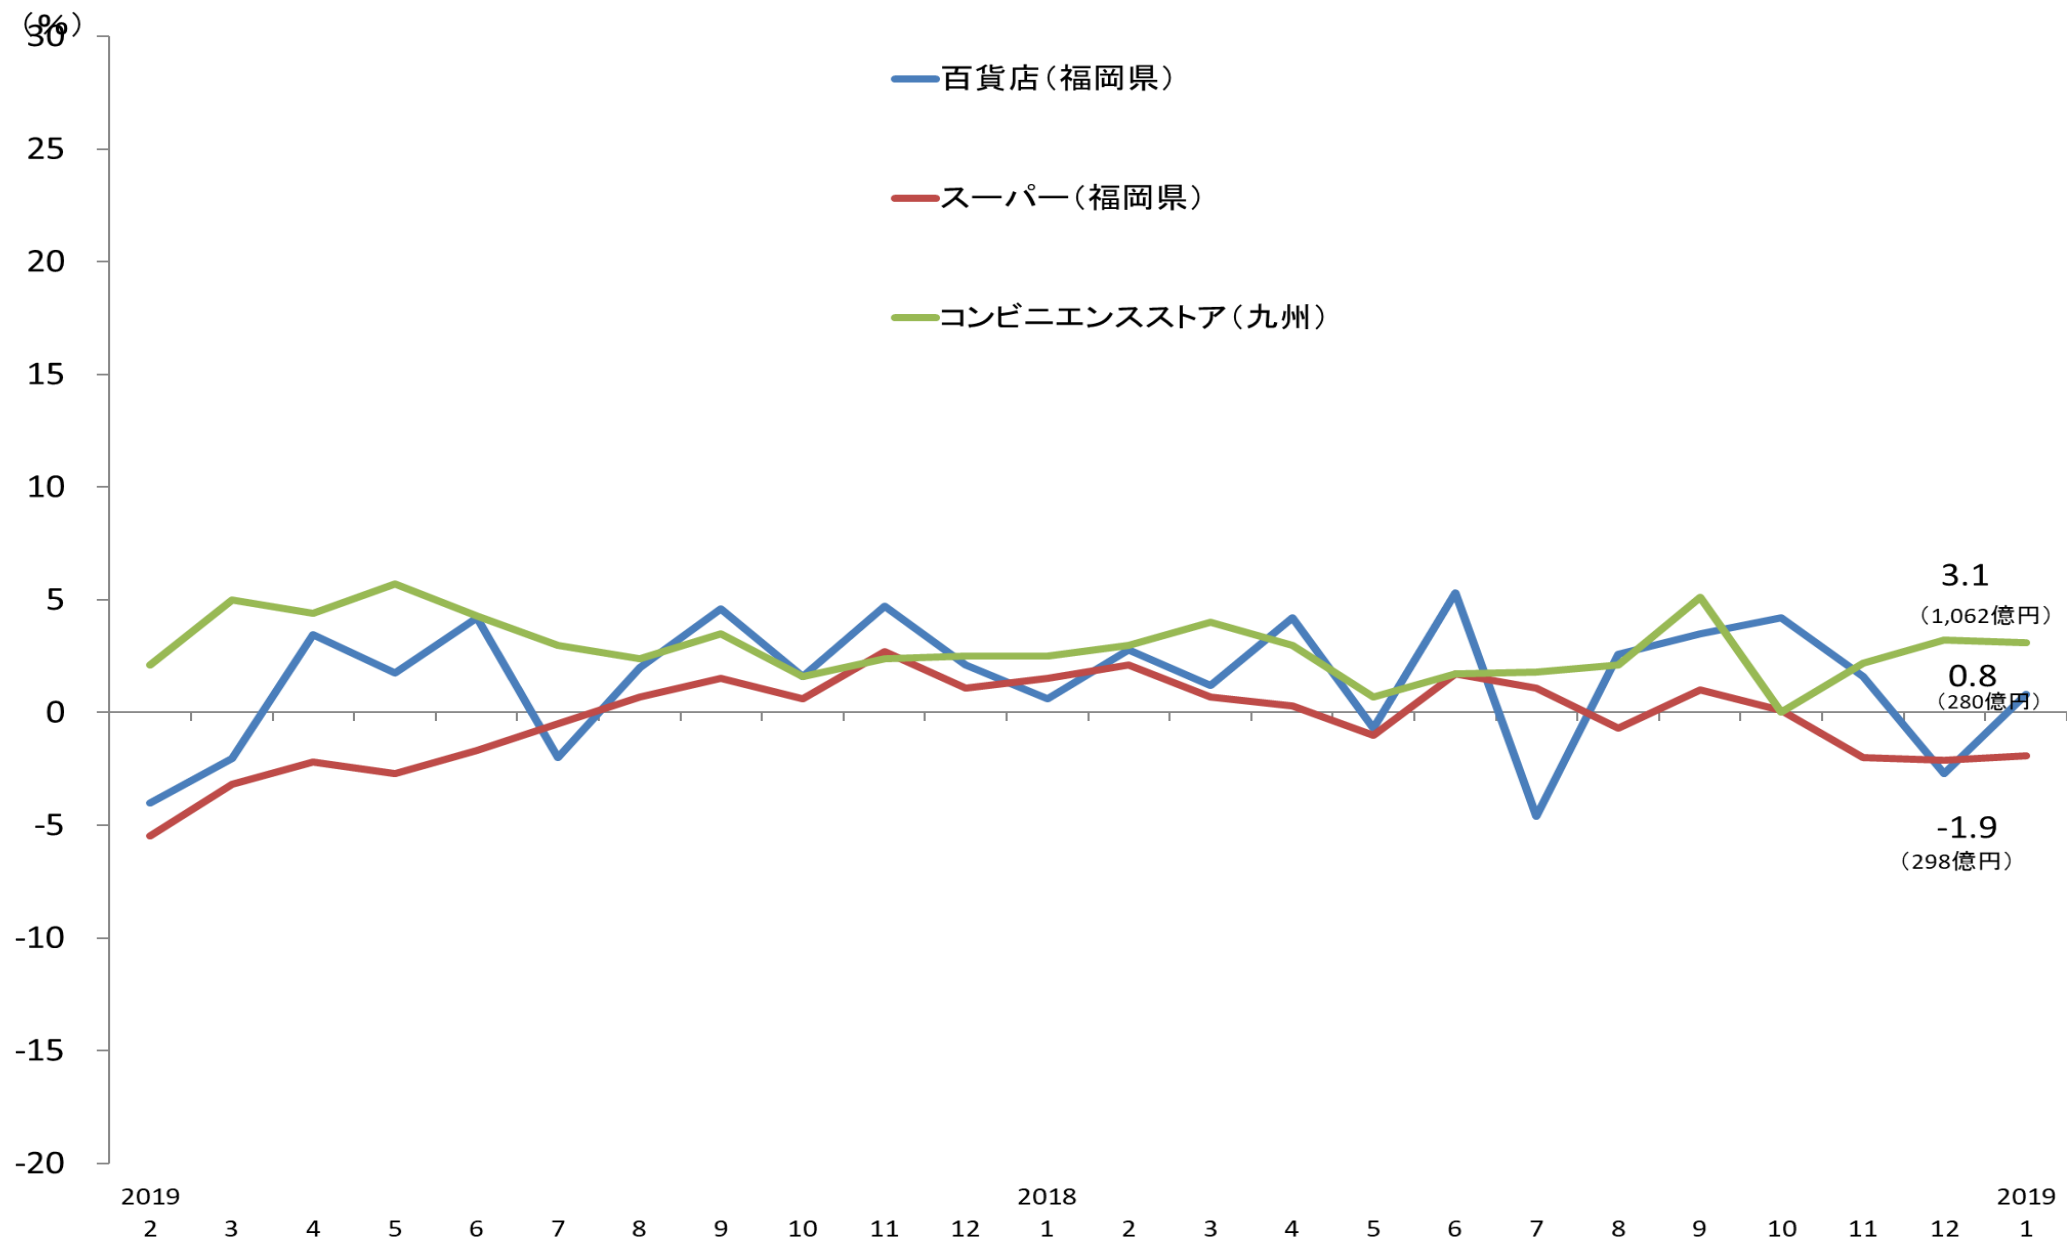

大型小売店・コンビニエンスストア販売額の推移(前年同月比)

(資料)九州経済産業局