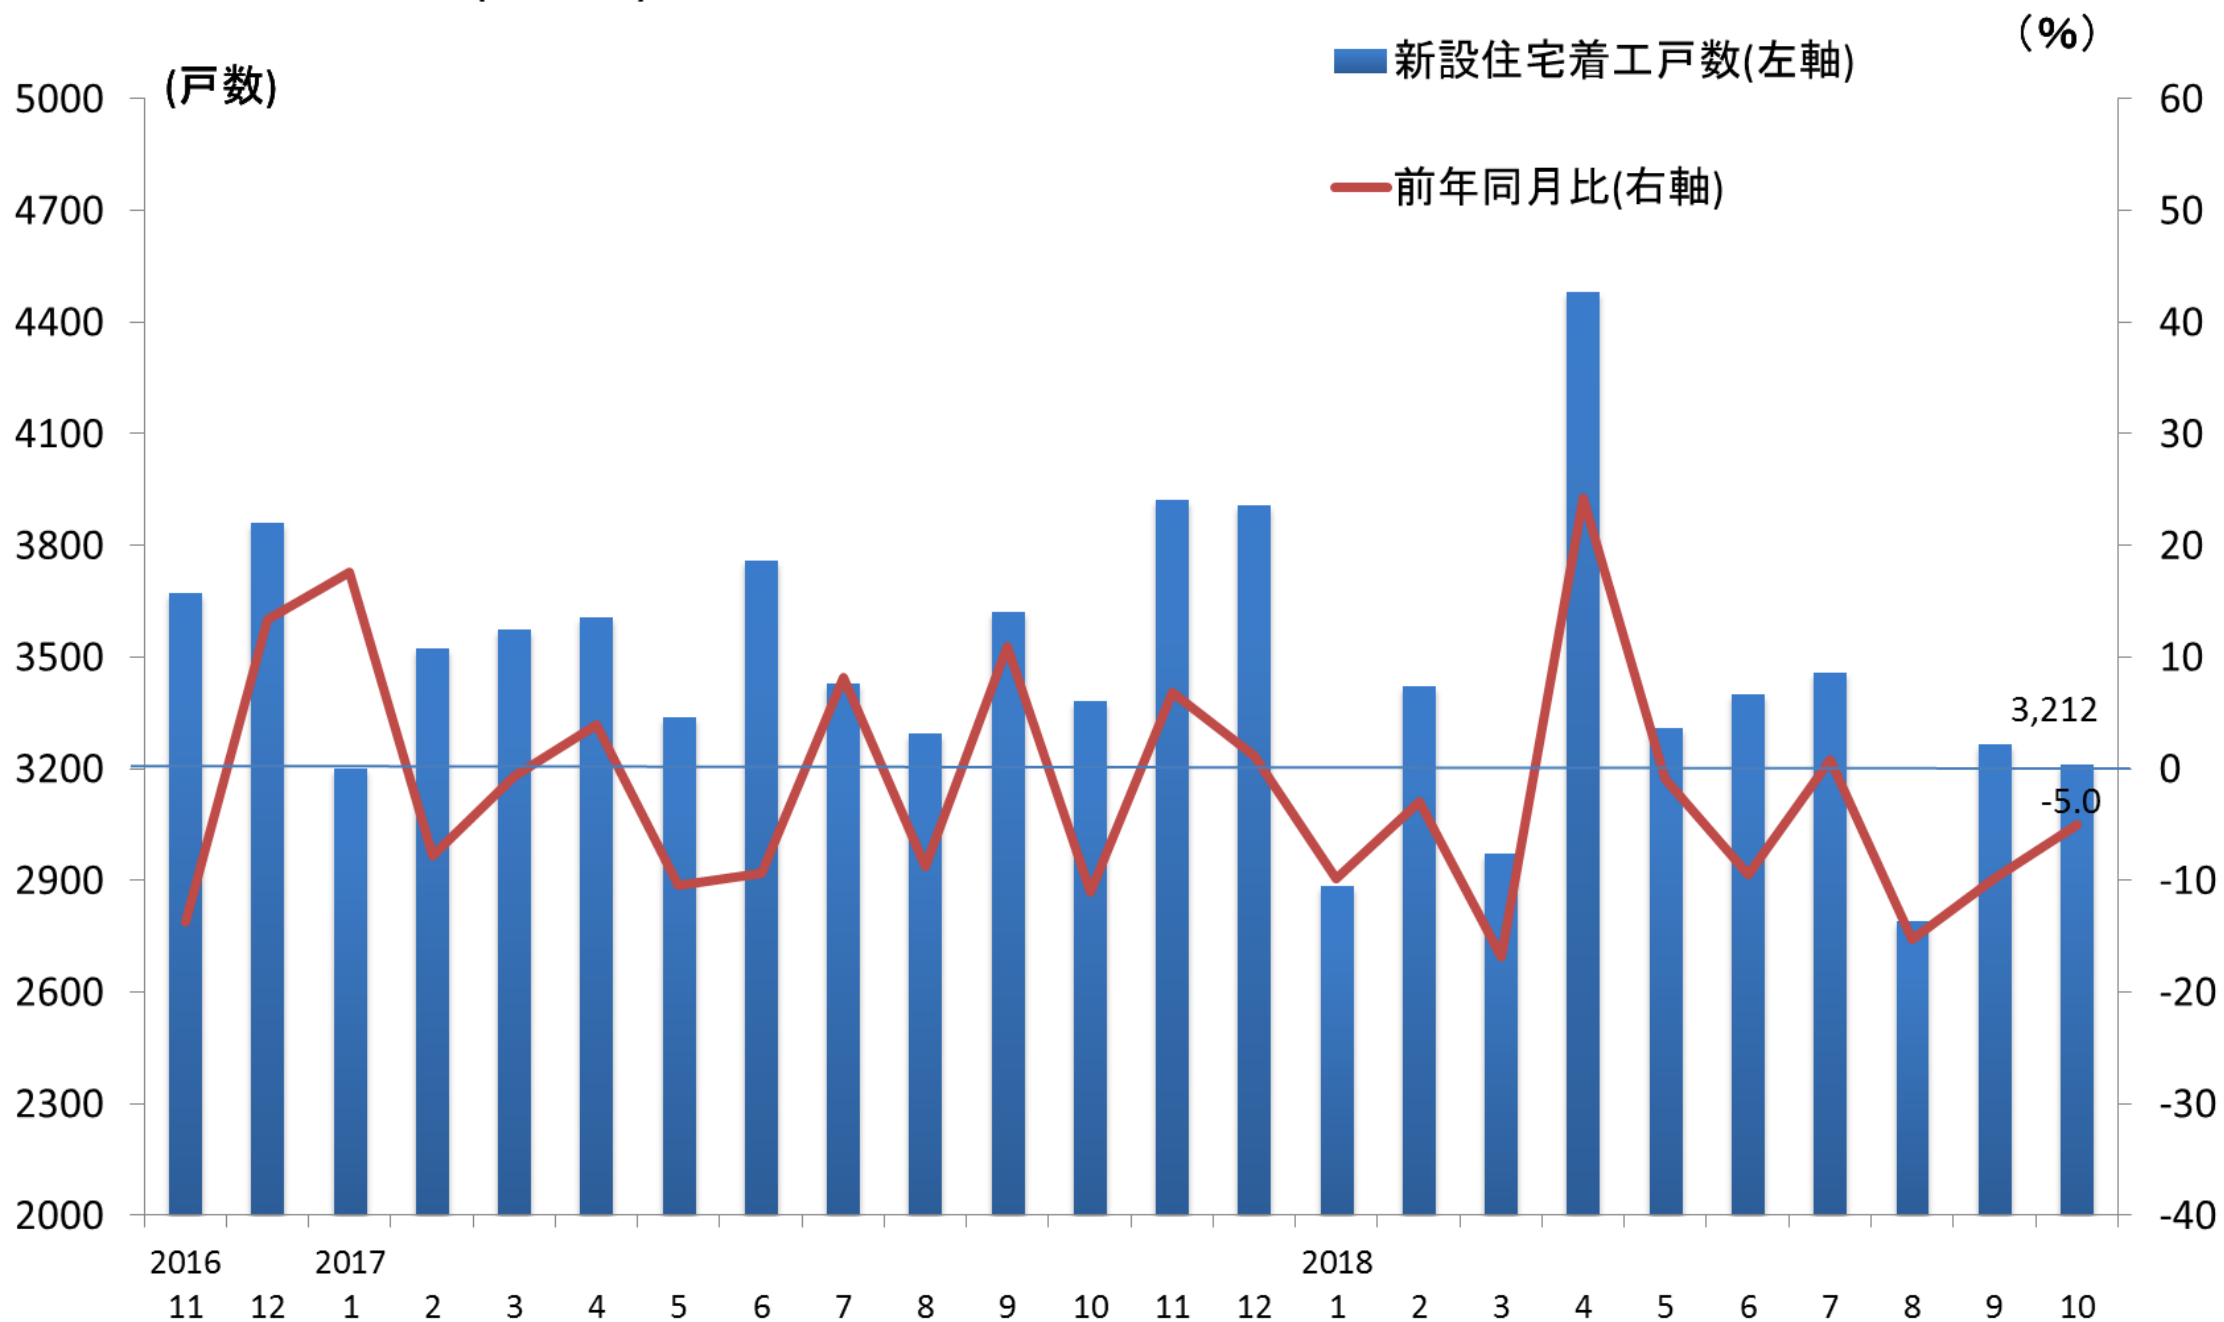

新設住宅着工戸数(福岡県)の推移

(資料)国土交通省

(注)新設住宅着工戸数は、持家、貸家、給与住宅、分譲住宅の合計を示す。