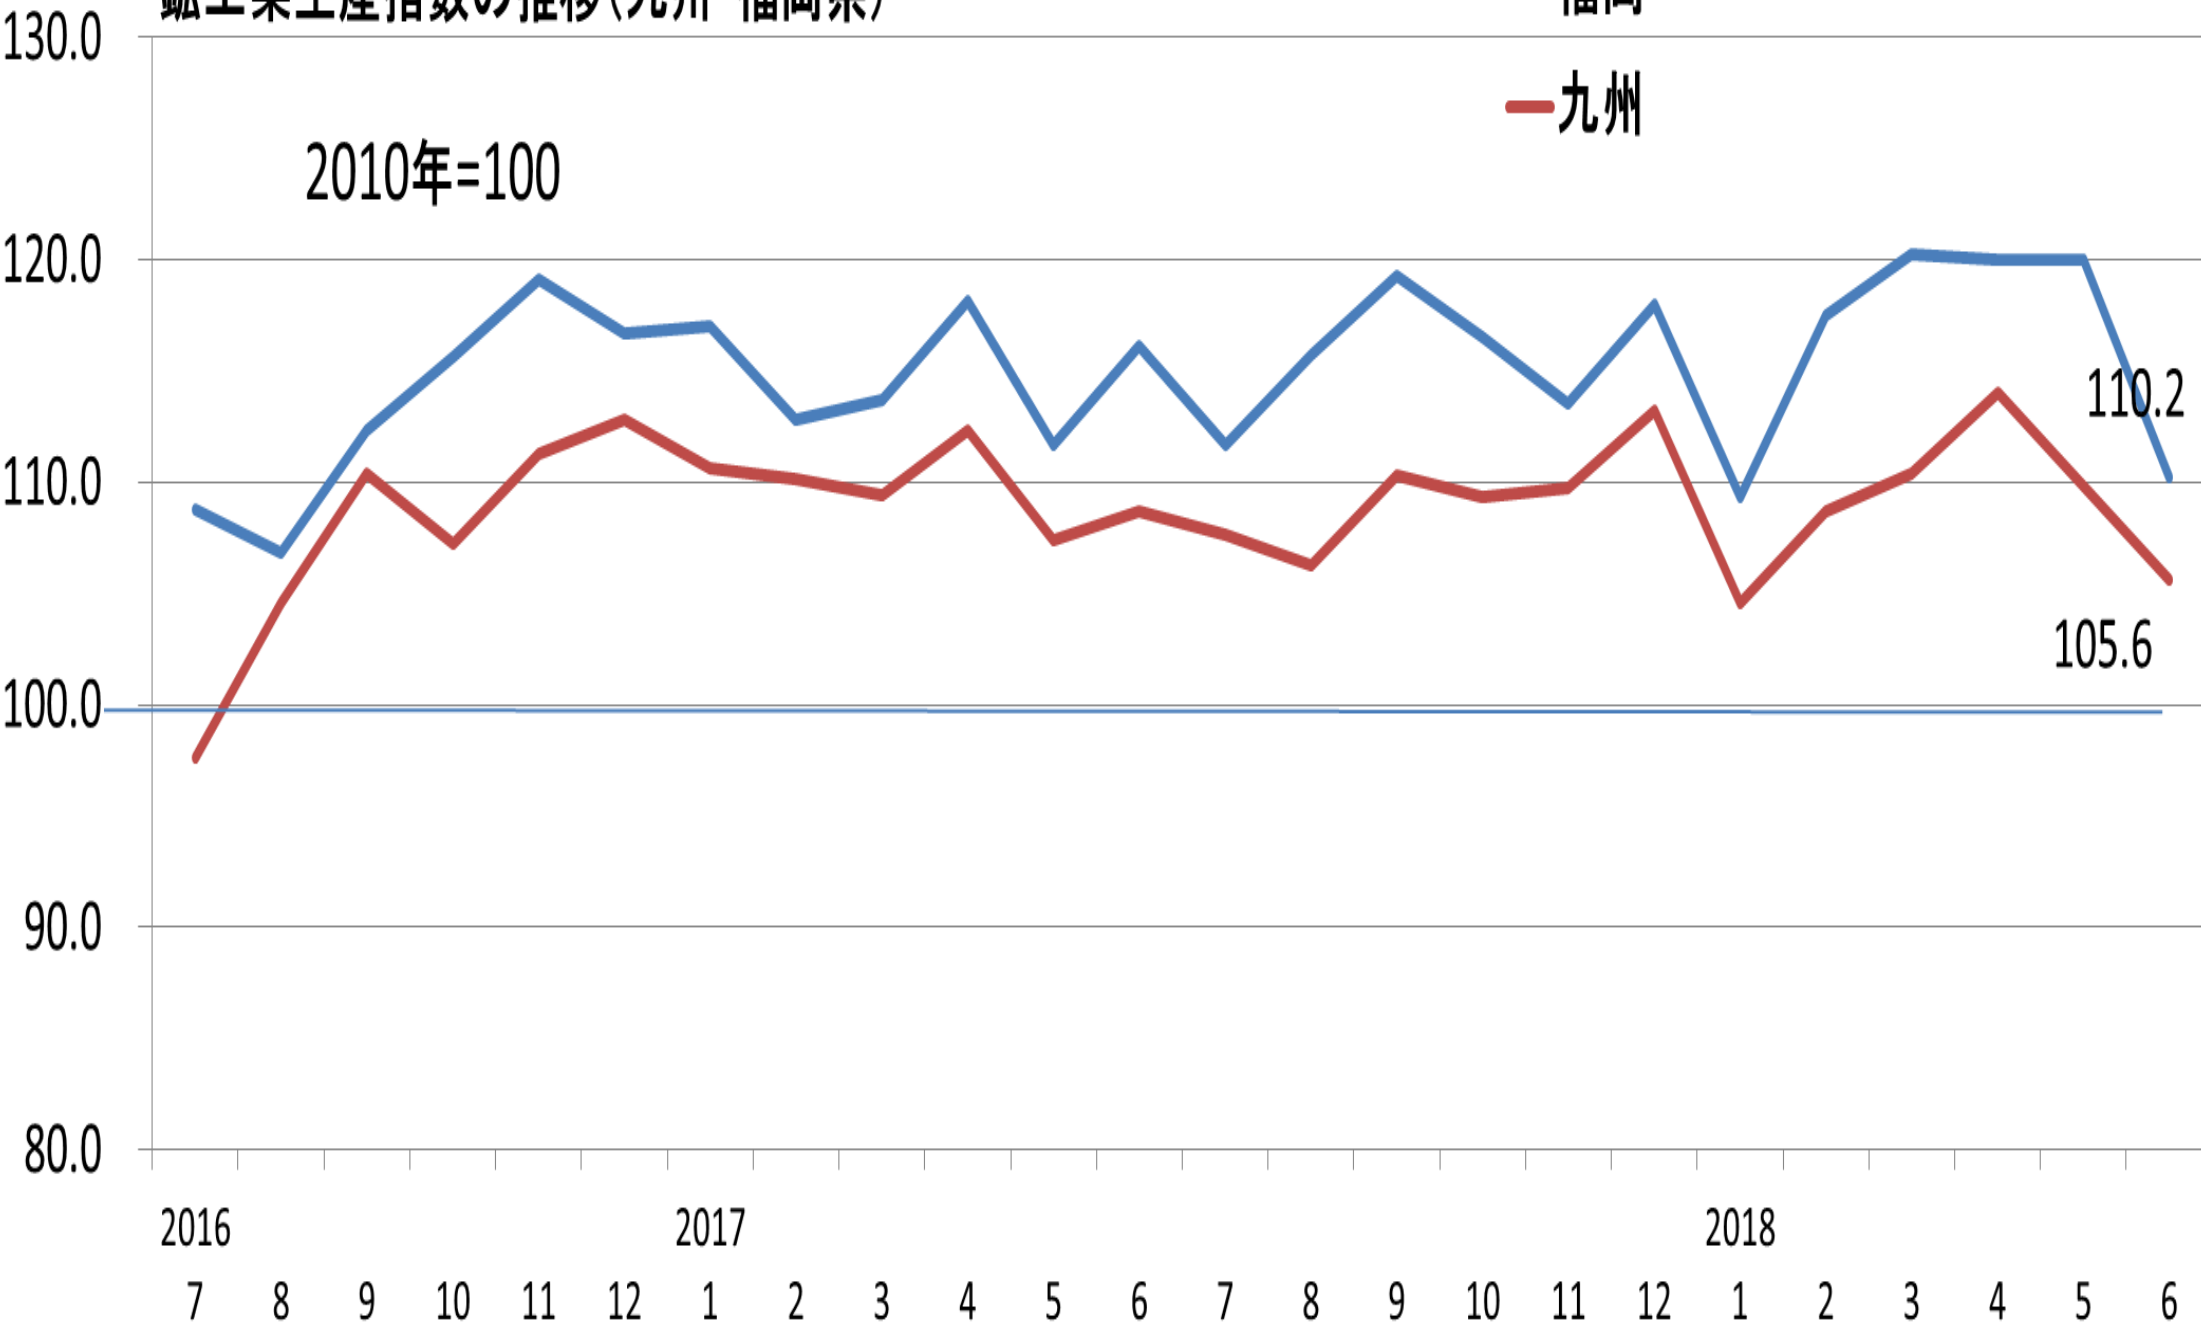

鉱工業生産指数の推移(九州・福岡県)

福岡
九州

2010年=100

(資料)福岡県、九州経済産業局