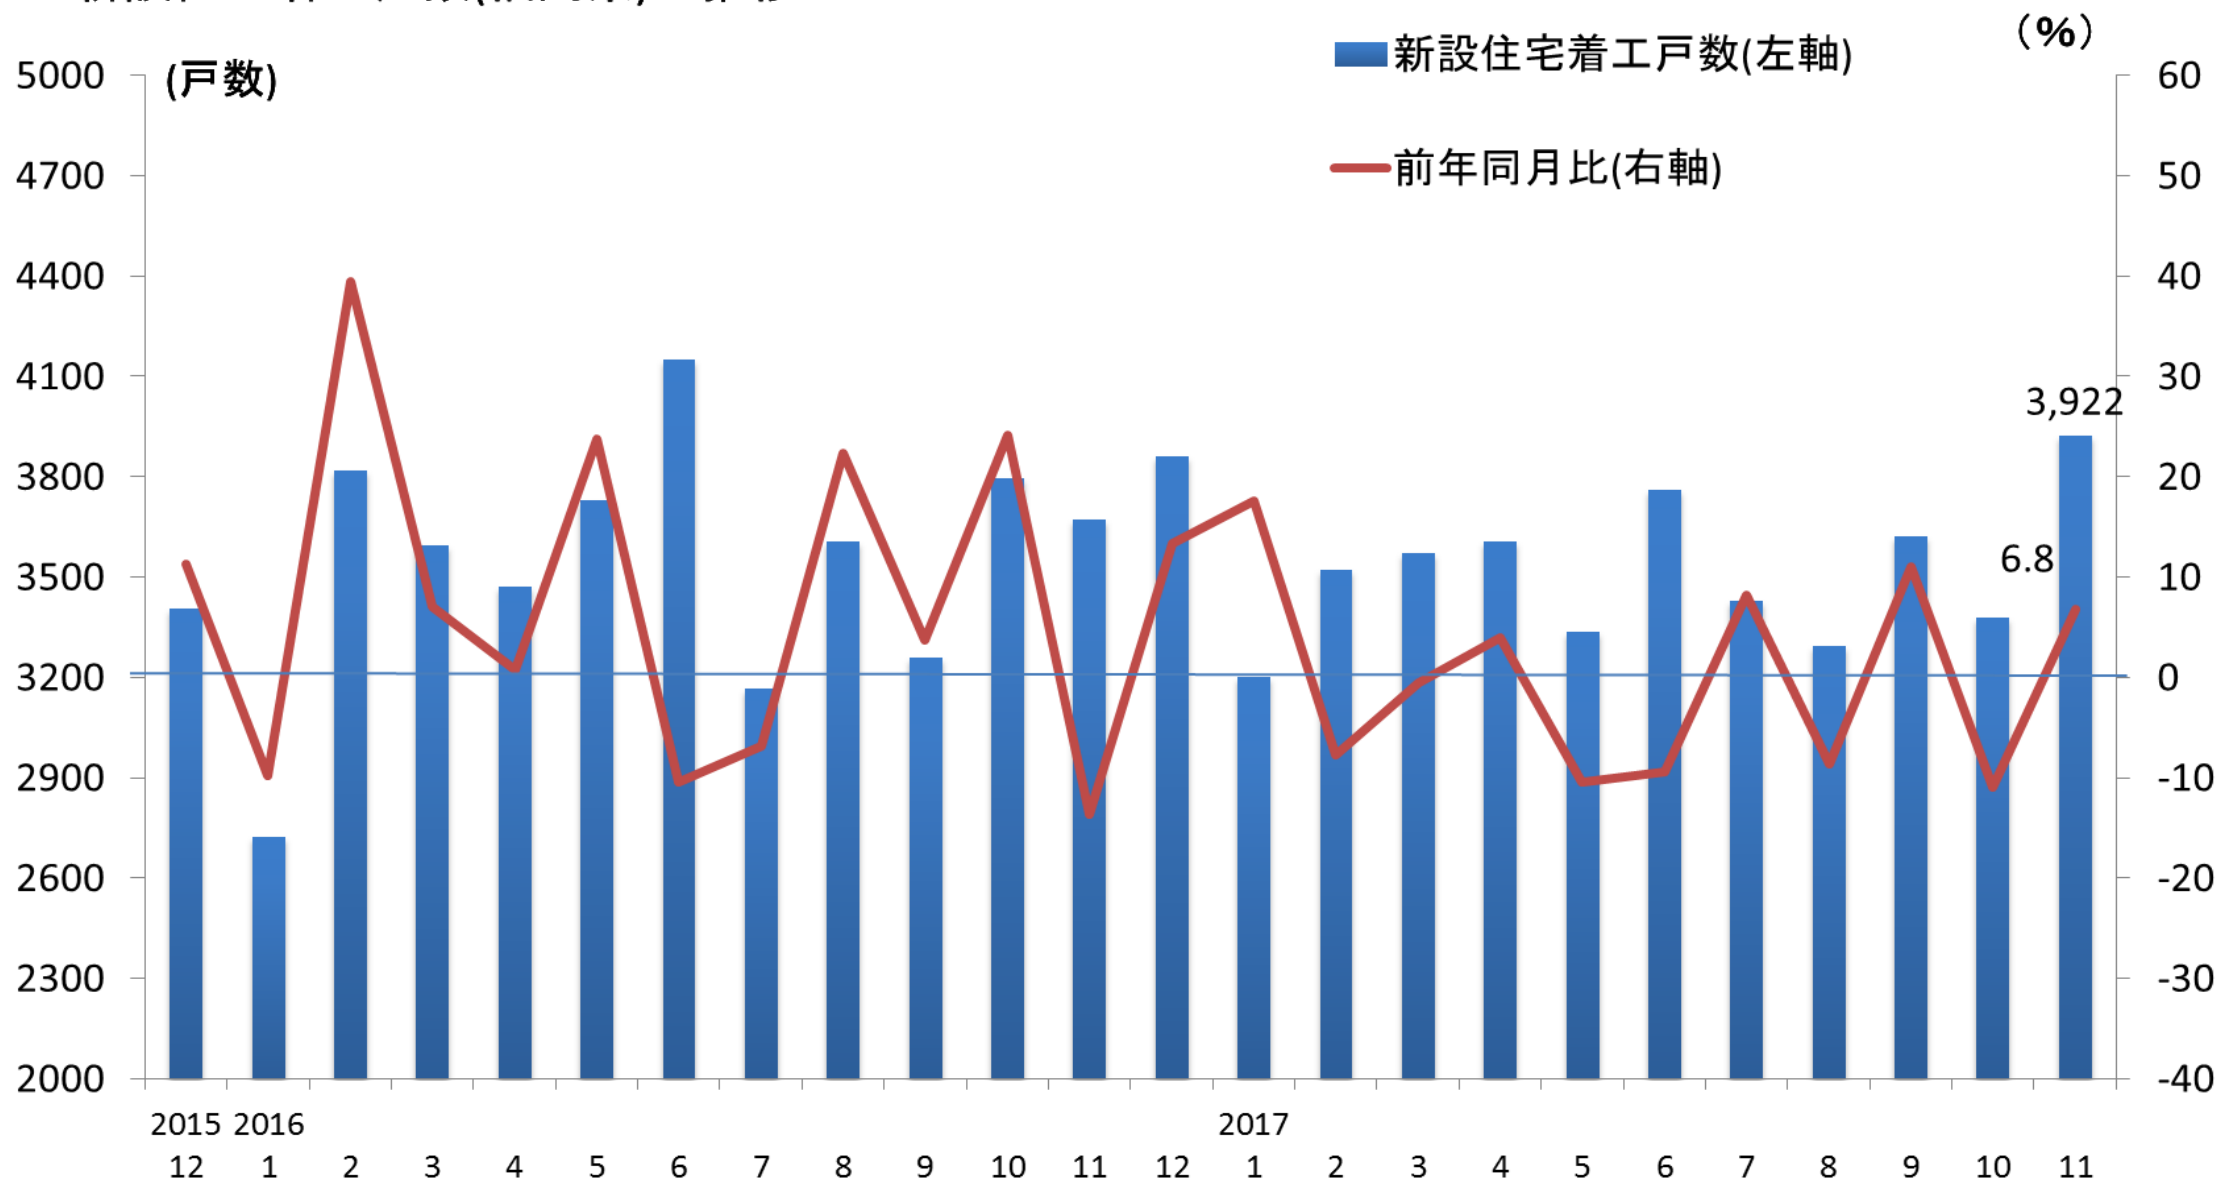

# 新設住宅着工戸数(福岡県)の推移

(資料) 国土交通省

(注) 新設住宅着工戸数は、持家、貸家、給与住宅、分譲住宅の合計を示す。