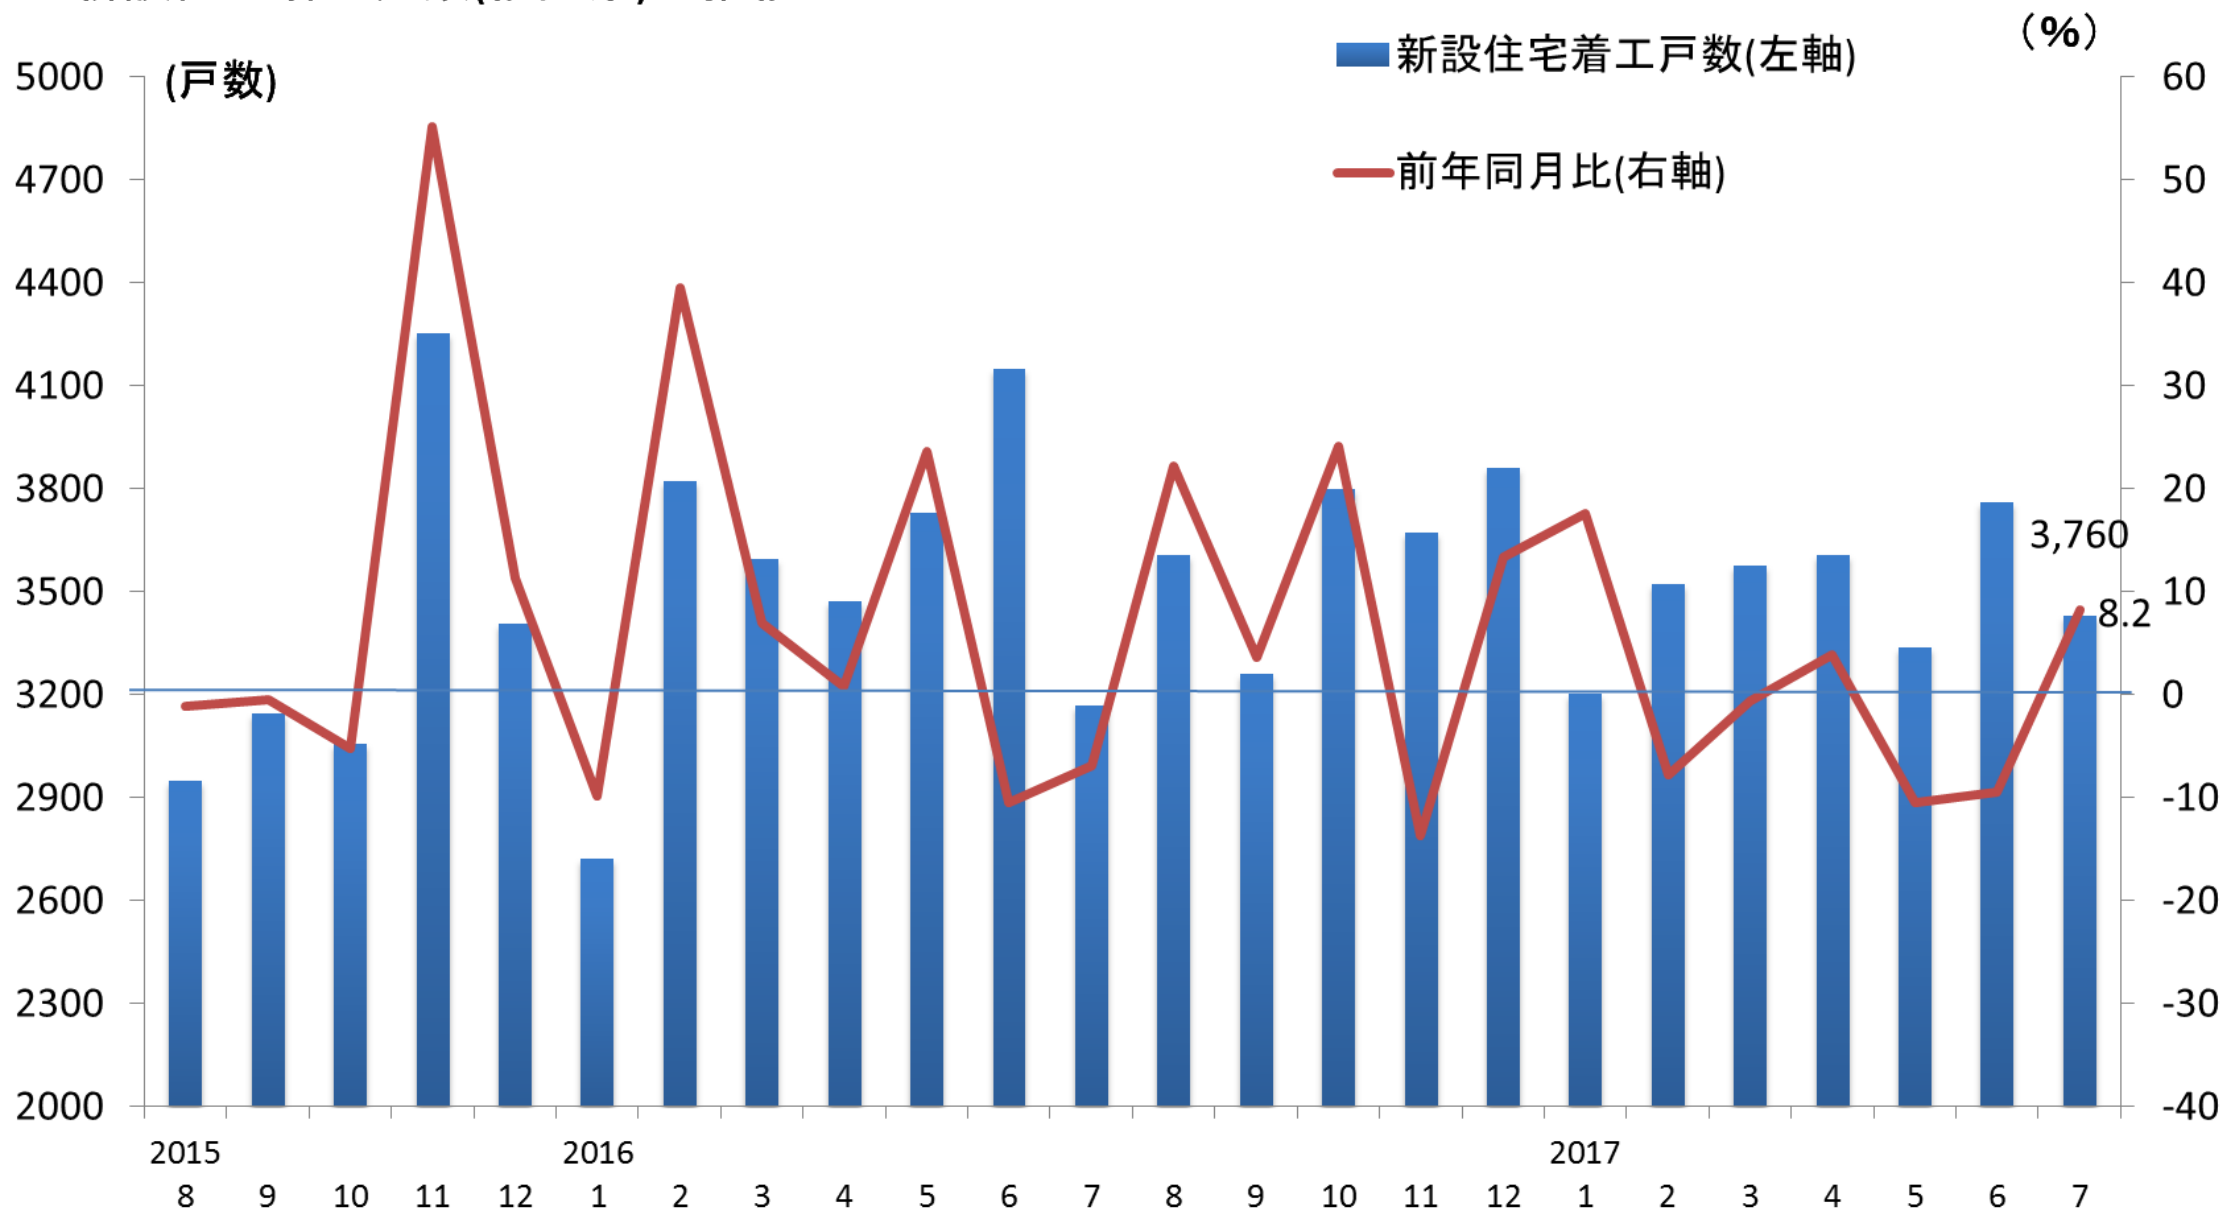

# 新設住宅着工戸数(福岡県)の推移

(資料)国土交通省

(注)新設住宅着工戸数は、持家、貸家、給与住宅、分譲住宅の合計を示す。