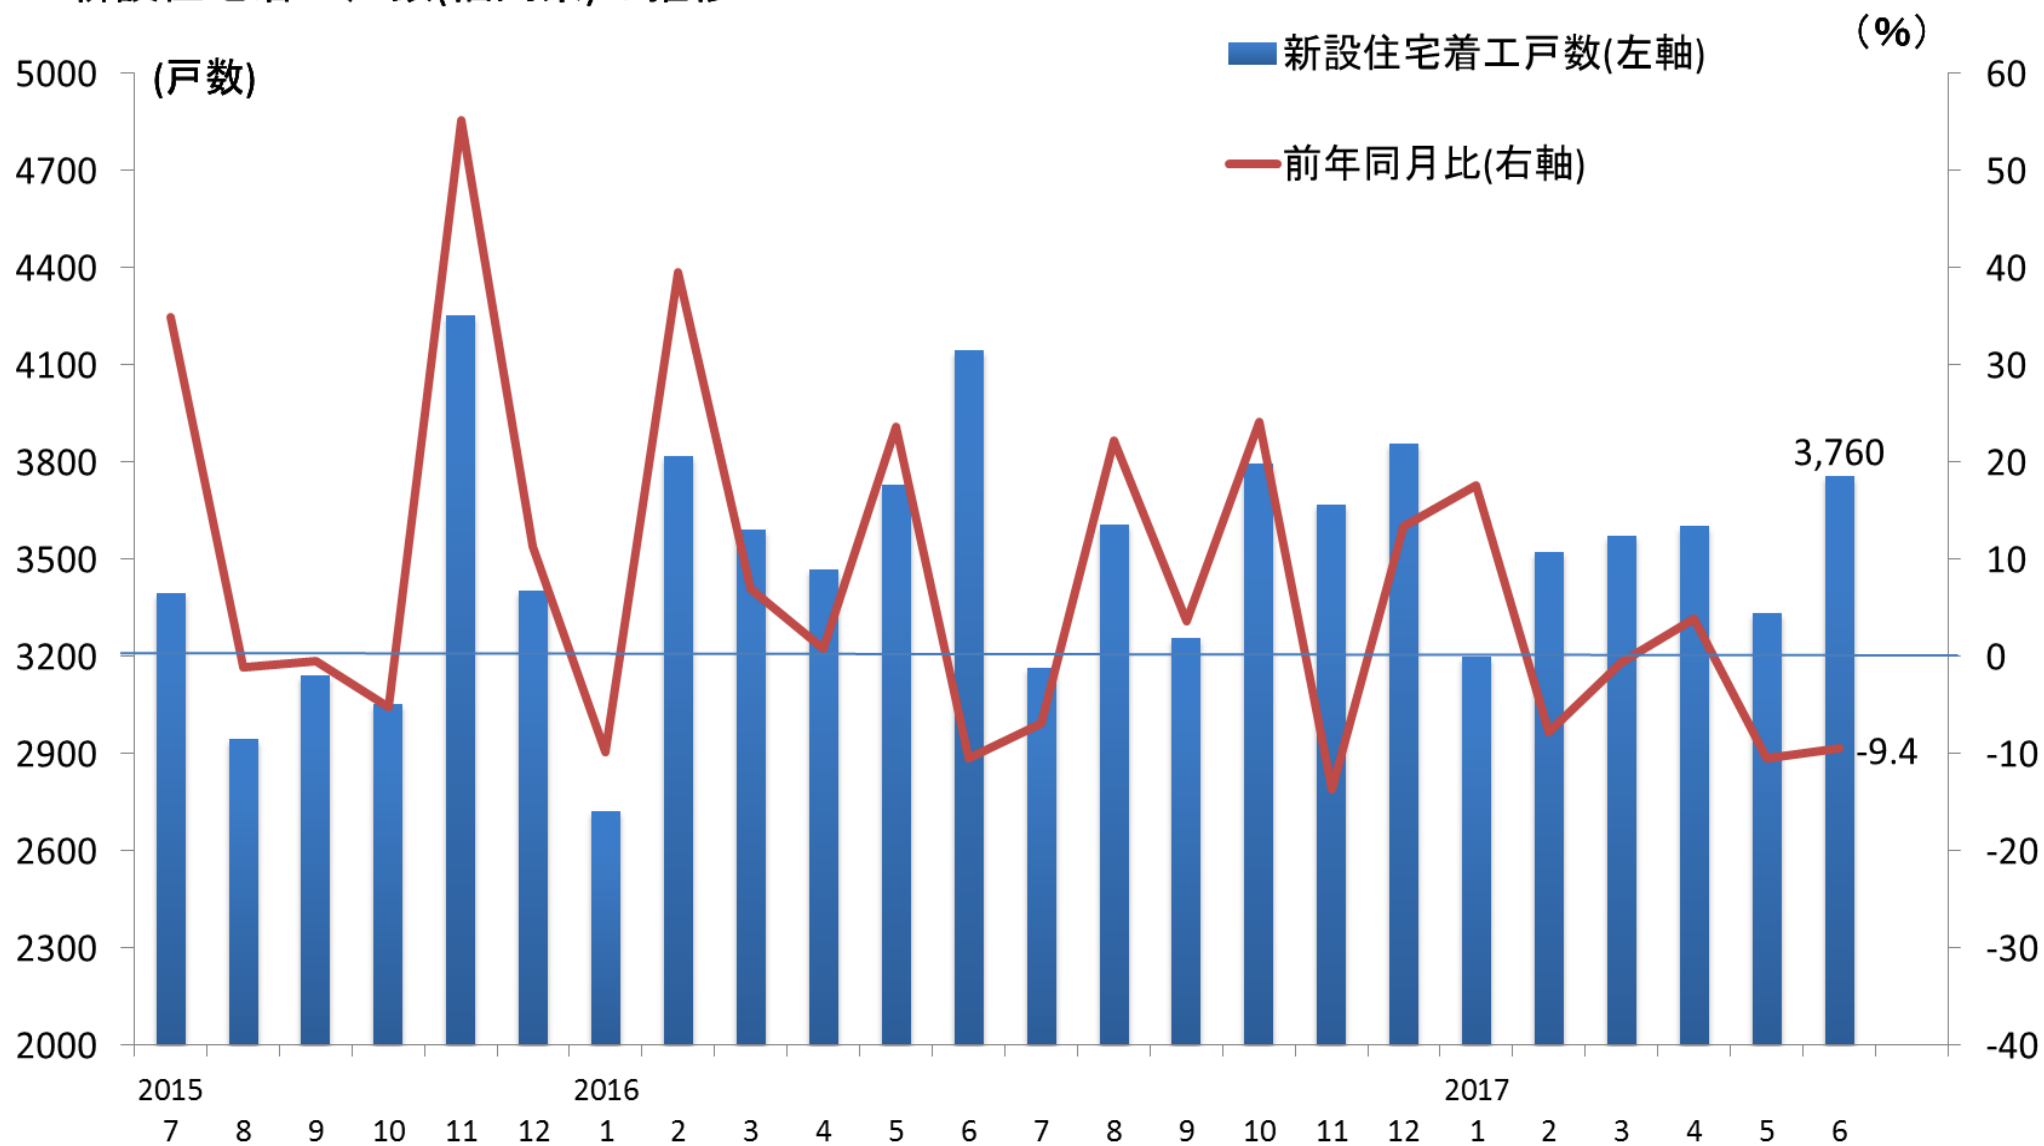

# 新設住宅着工戸数(福岡県)の推移

(資料)国土交通省

(注)新設住宅着工戸数は、持家、貸家、給与住宅、分譲住宅の合計を示す。