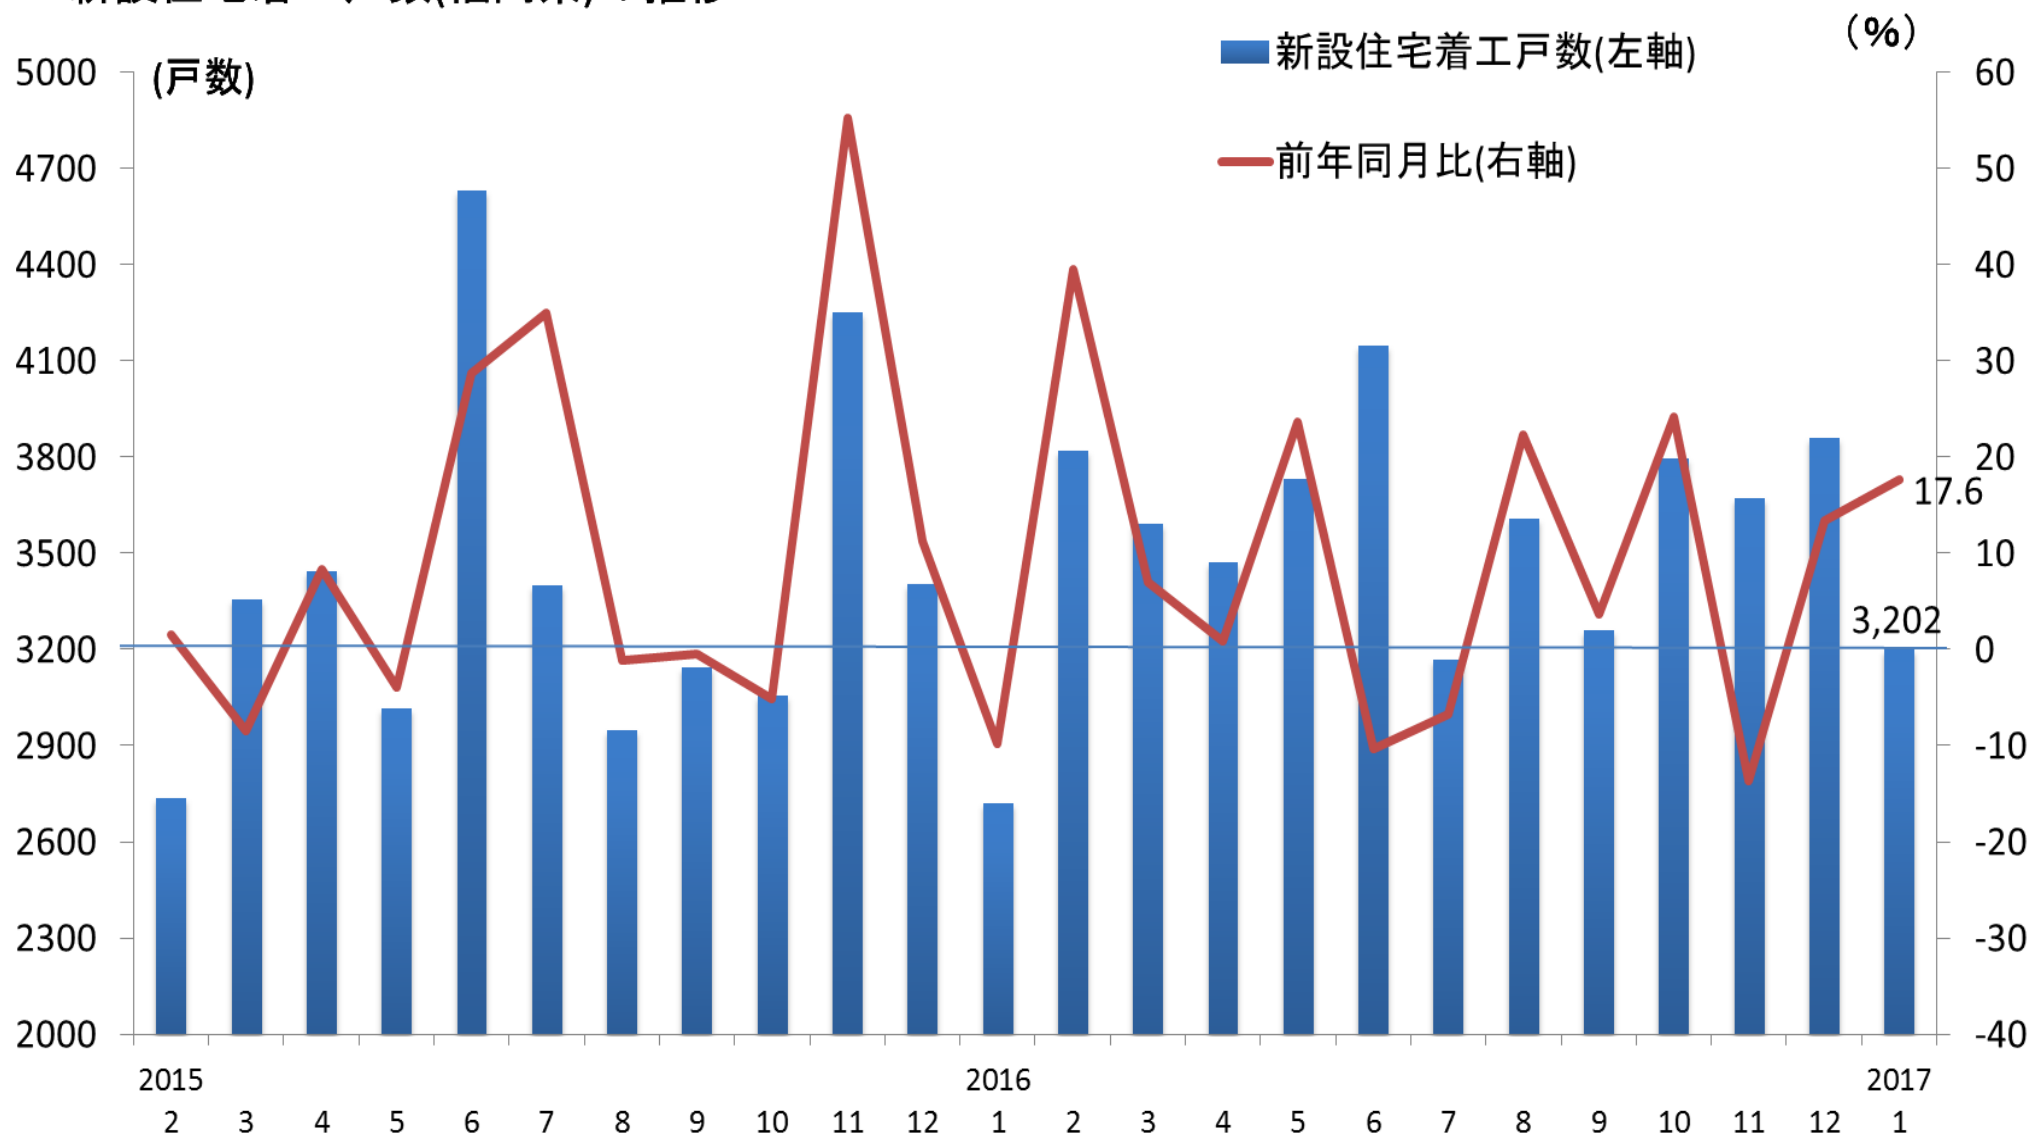

新設住宅着工戸数(福岡県)の推移

(資料)国土交通省

(注)新設住宅着工戸数は、持家、貸家、給与住宅、分譲住宅の合計を示す。