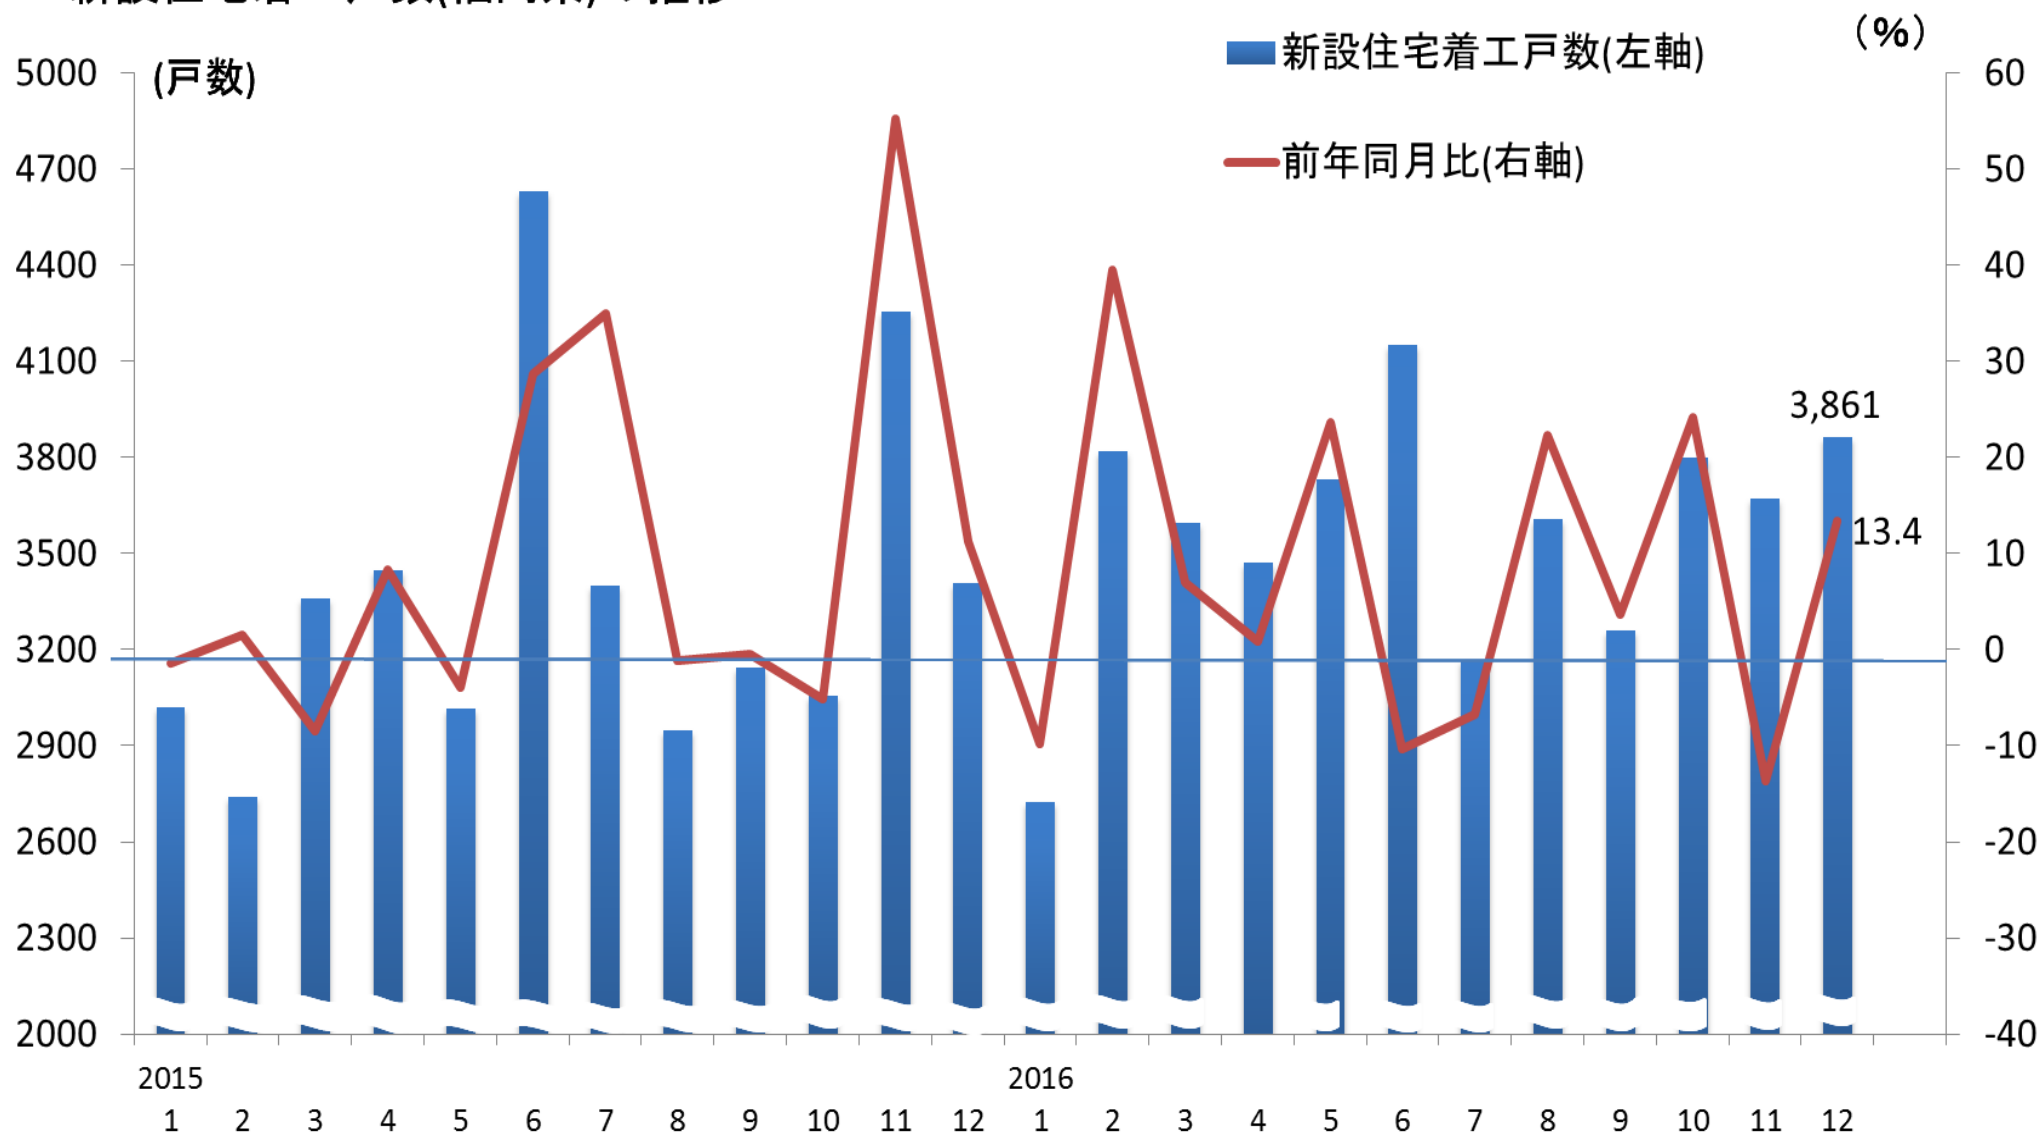

新設住宅着工戸数(福岡県)の推移

(資料)国土交通省

(注)新設住宅着工戸数は、持家、貸家、給与住宅、分譲住宅の合計を示す。