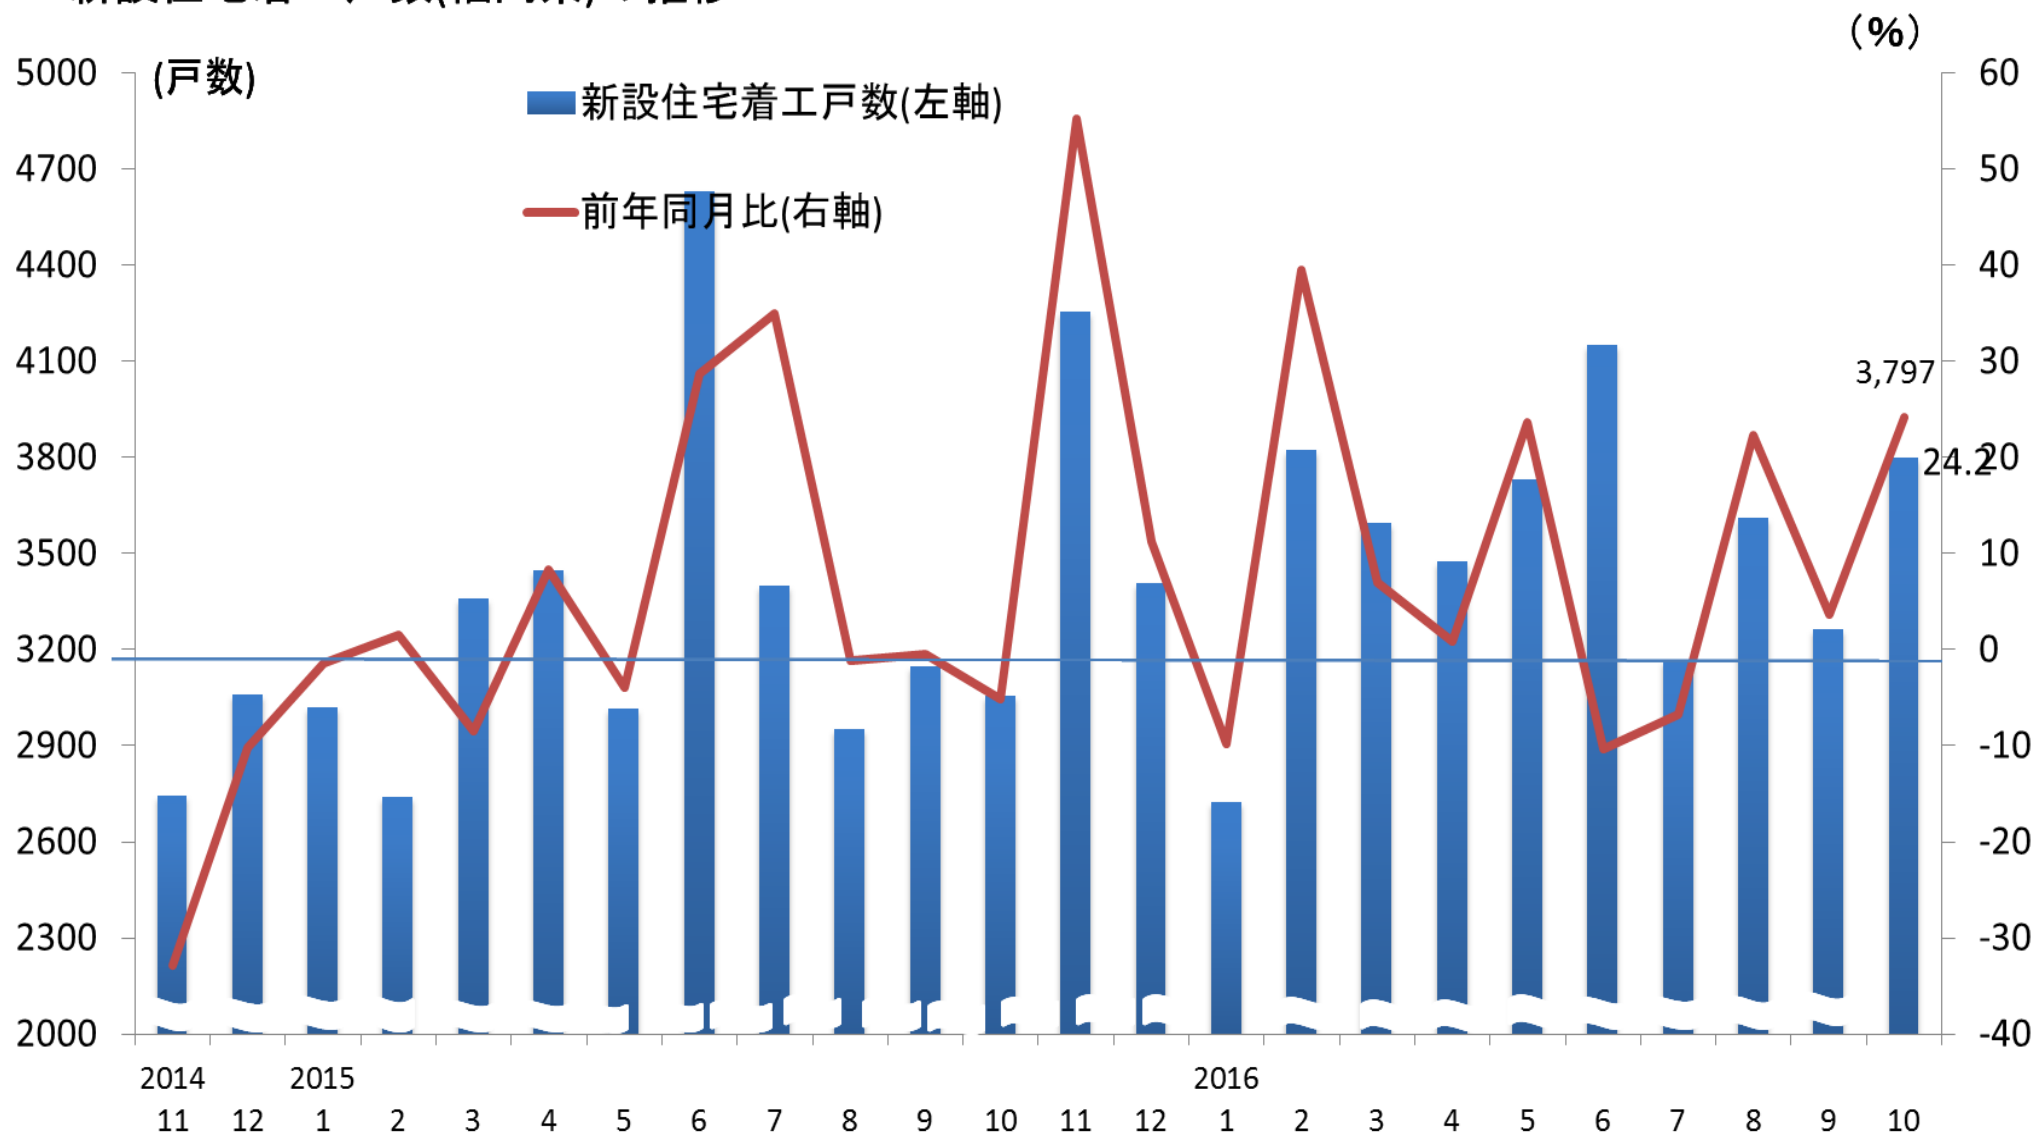

新設住宅着工戸数(福岡県)の推移

(資料)国土交通省

(注)新設住宅着工戸数は、持家、貸家、給与住宅、分譲住宅の合計を示す。