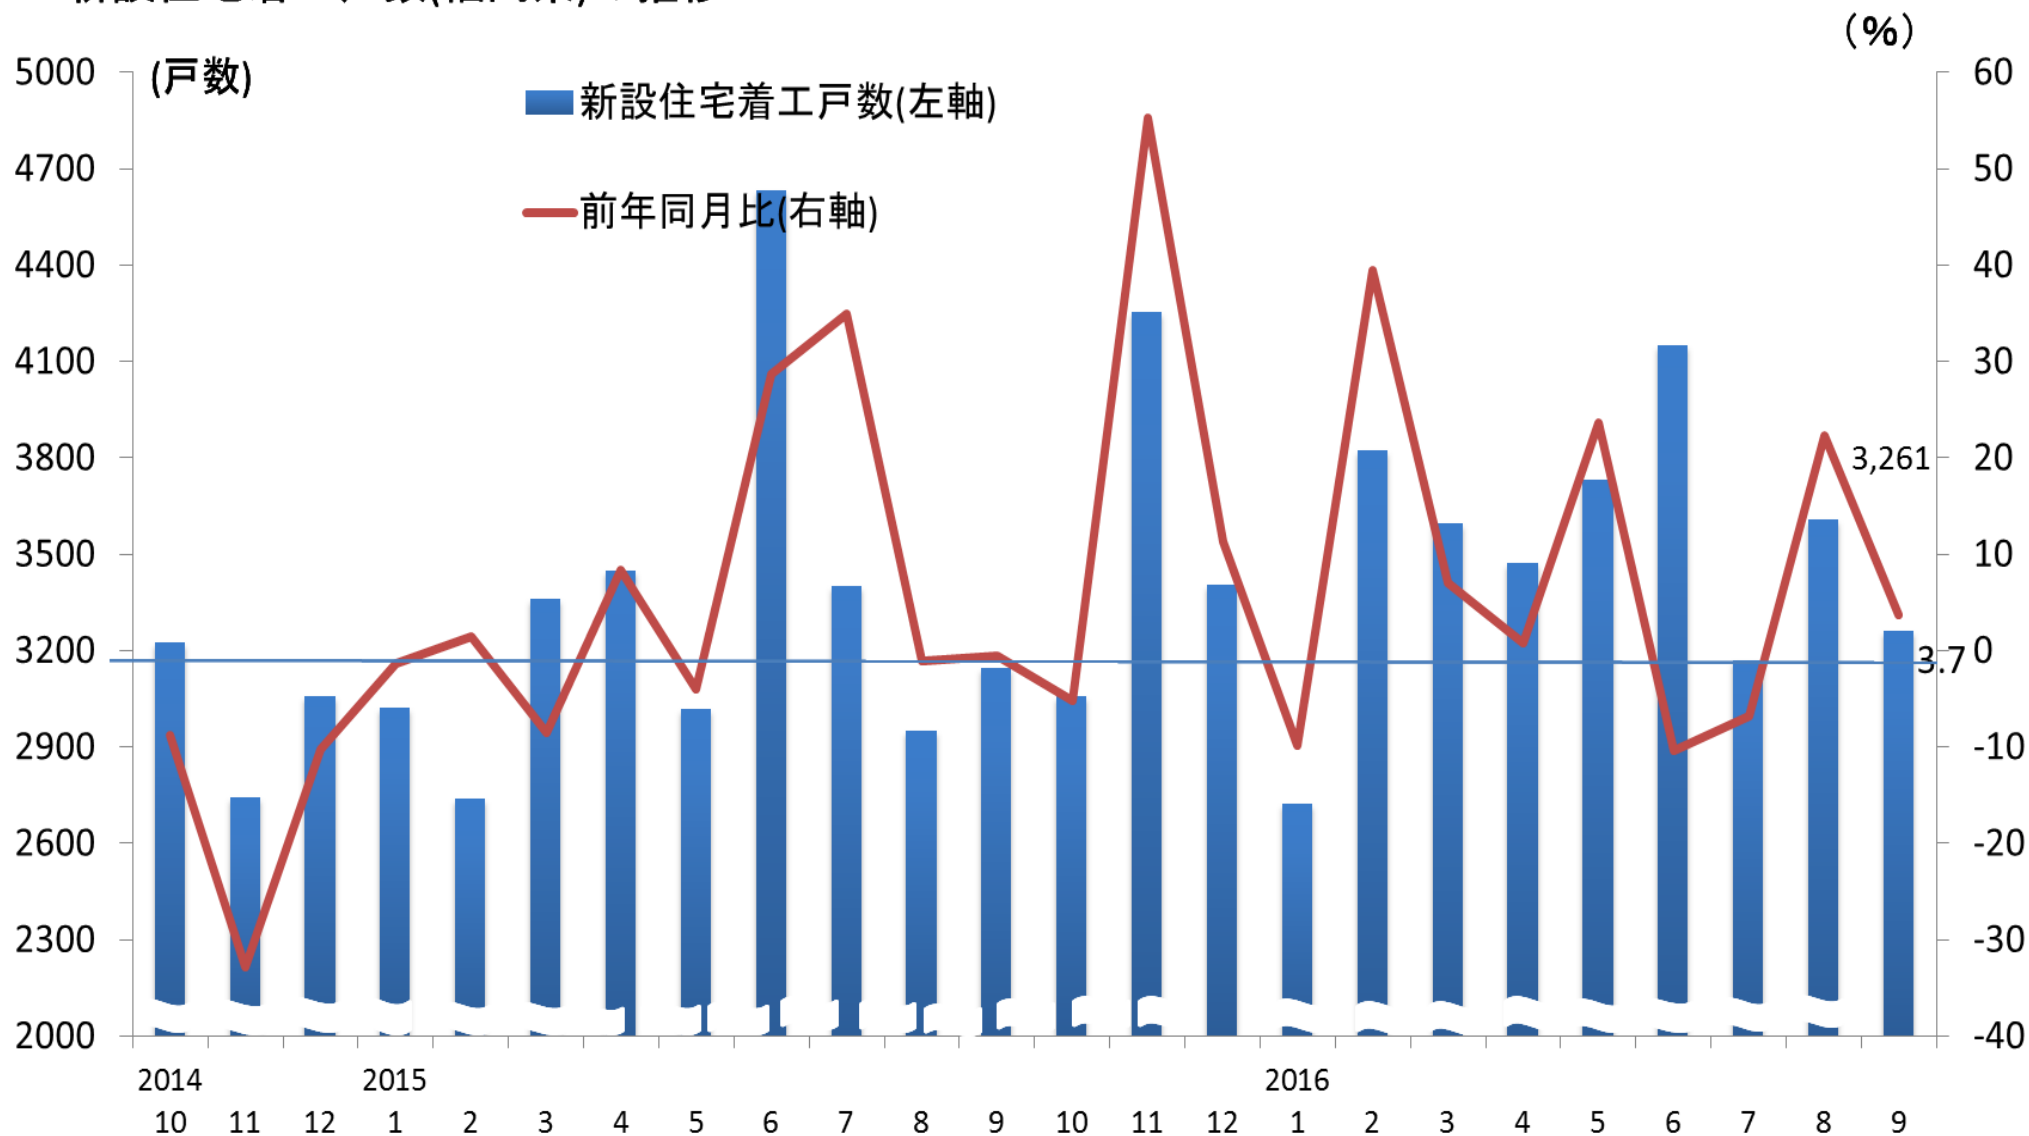

新設住宅着工戸数(福岡県)の推移

(資料)国土交通省

(注)新設住宅着工戸数は、持家、貸家、給与住宅、分譲住宅の合計を示す。