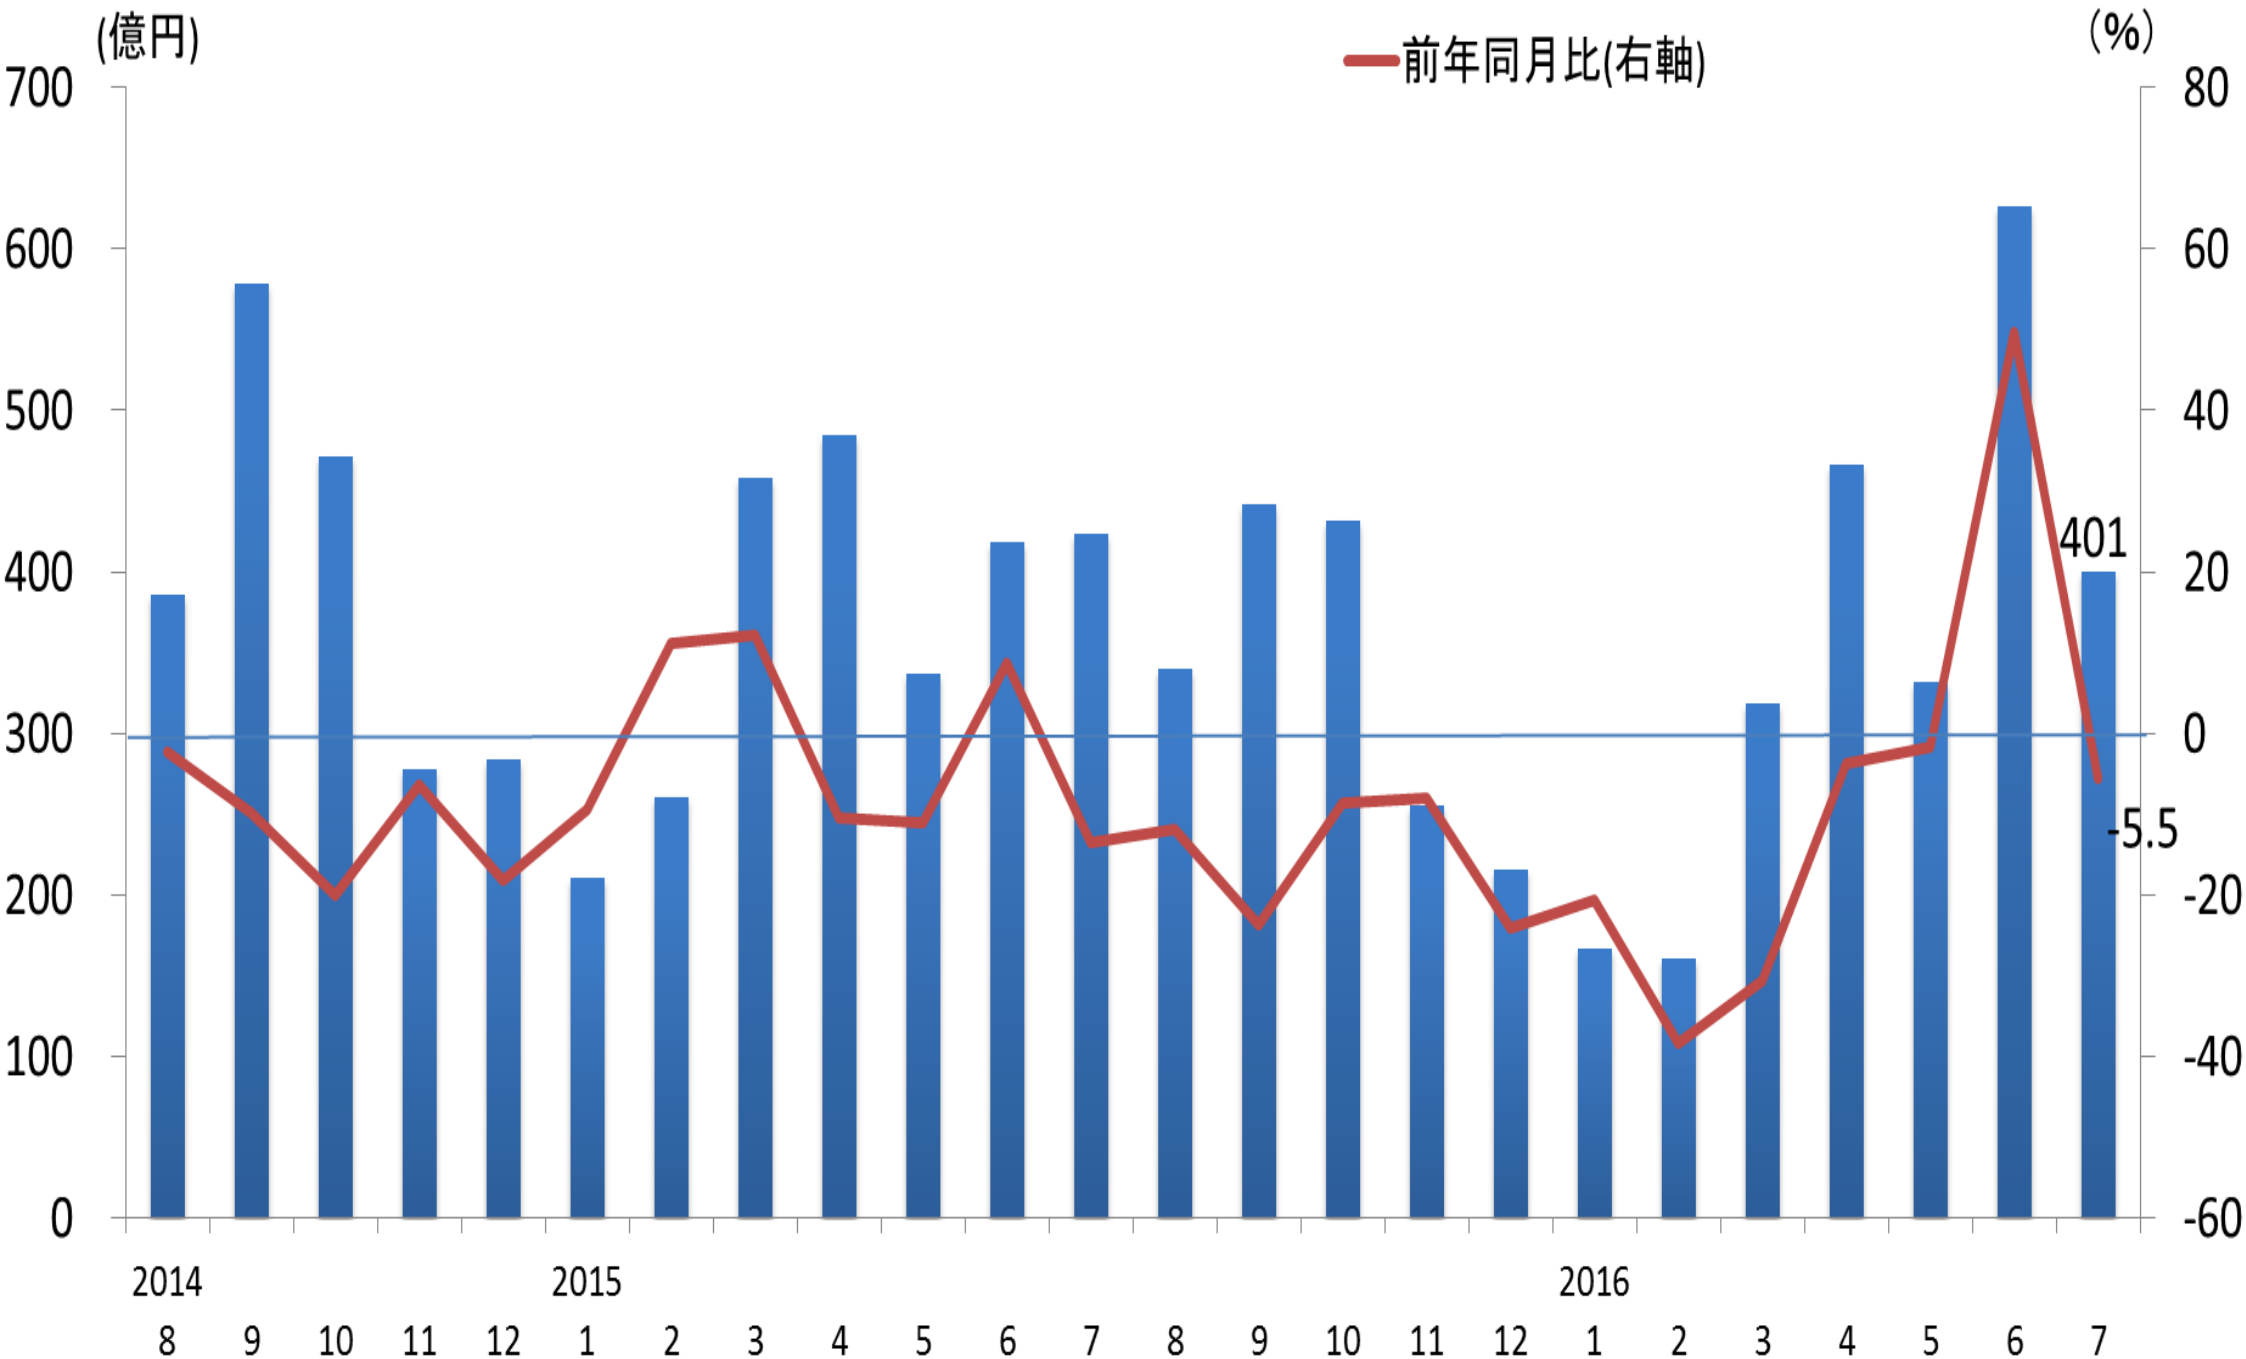

# 公共工事請負金額(福岡県)の推移

(資料)西日本建設業保証株