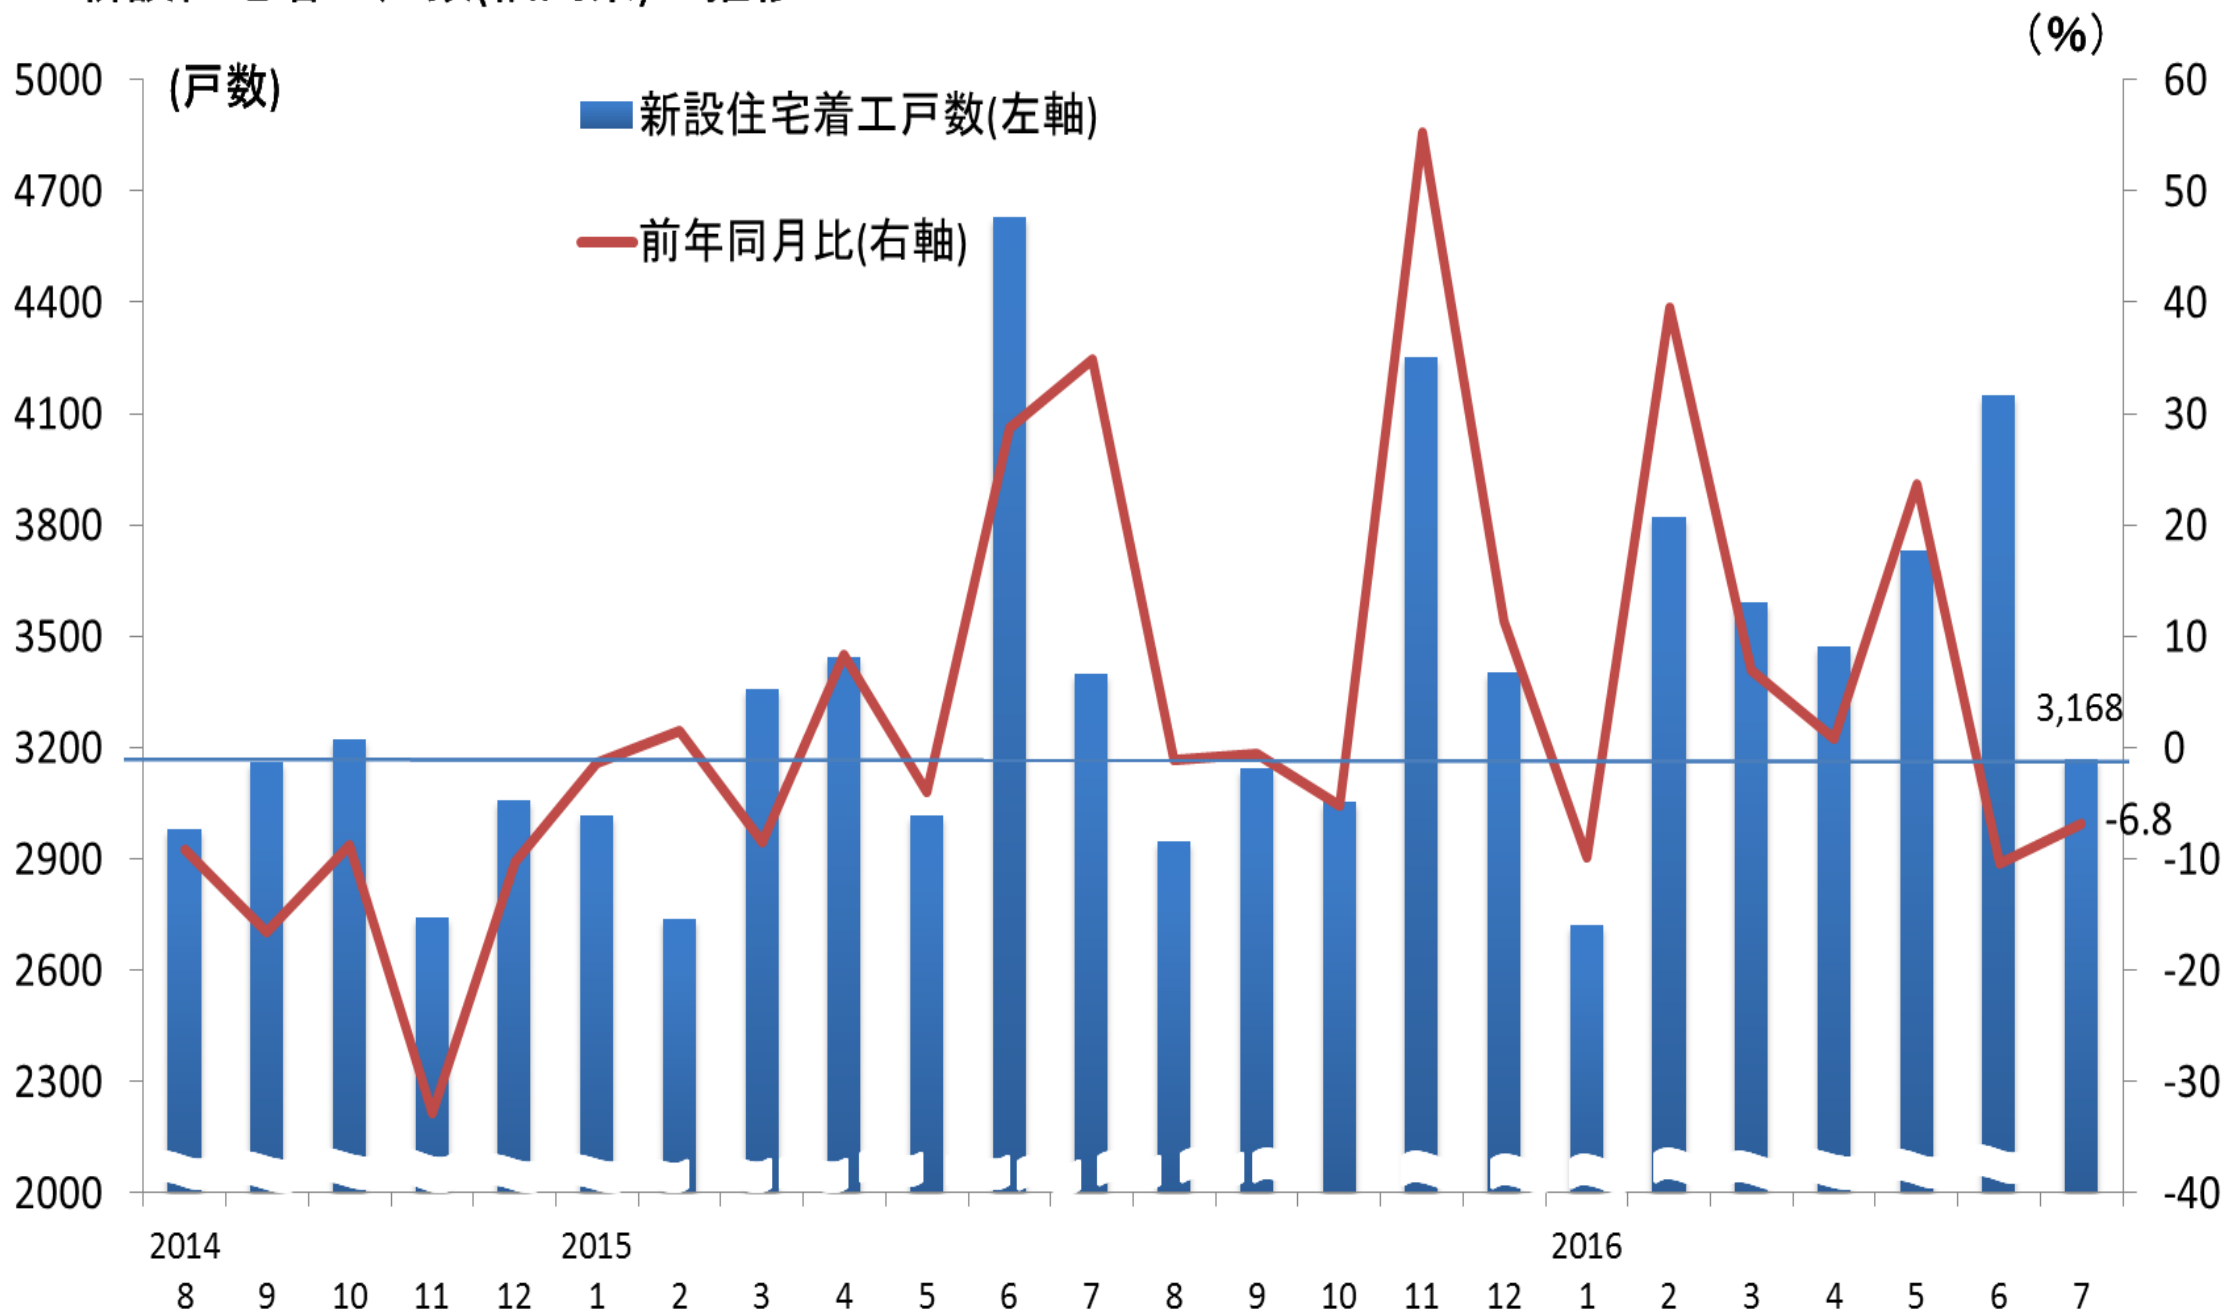

新設住宅着工戸数(福岡県)の推移

(資料)国土交通省

(注)新設住宅着工戸数は、持家、貸家、給与住宅、分譲住宅の合計を示す。