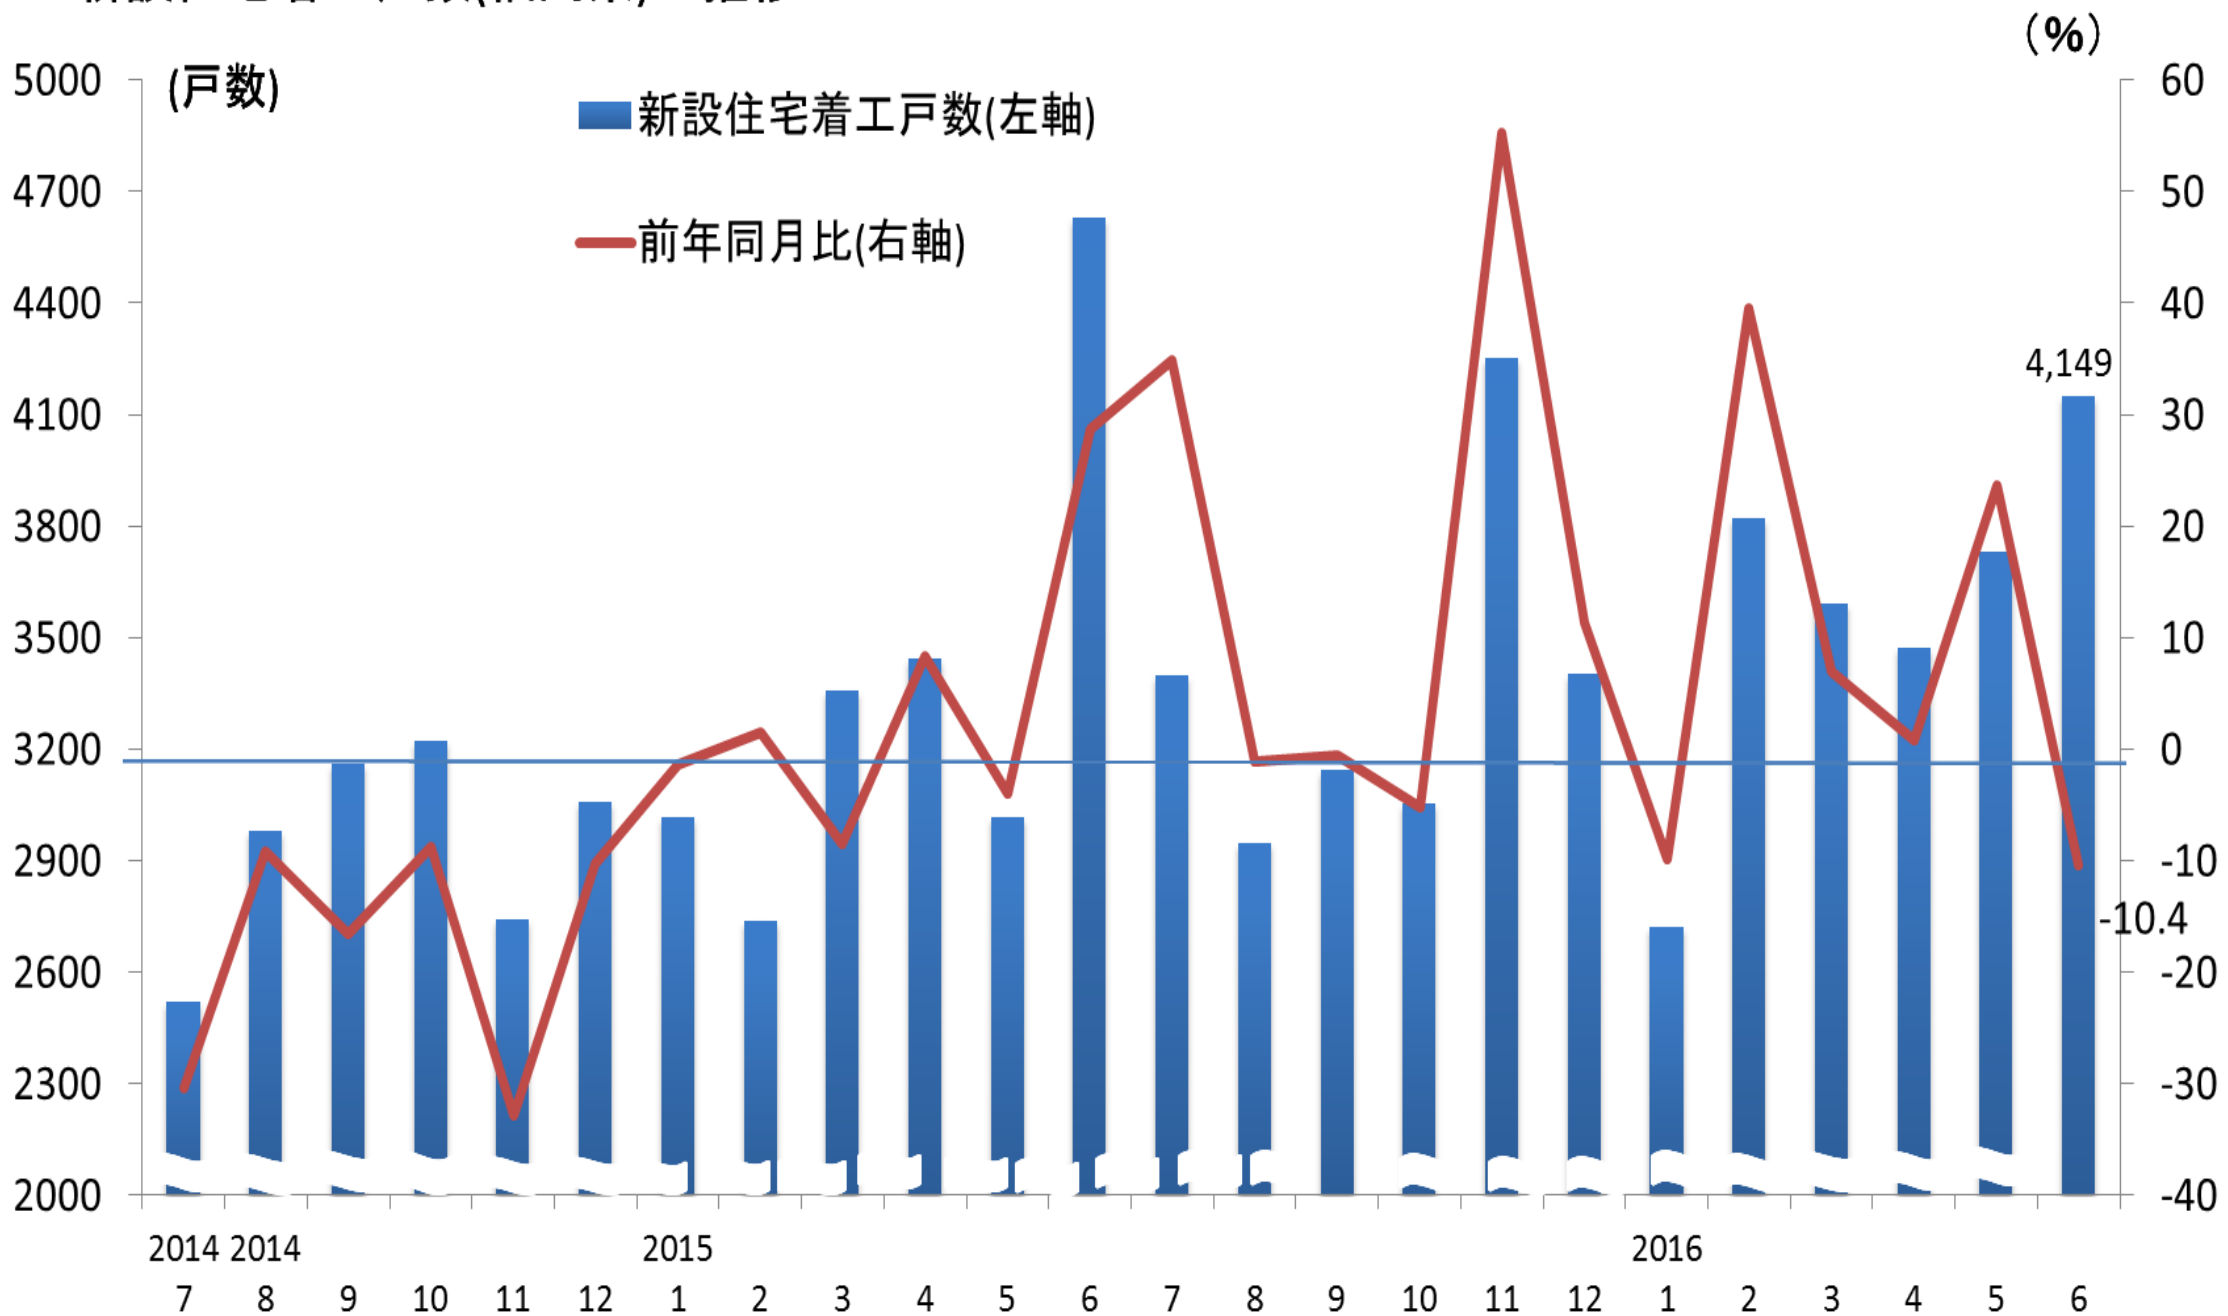

新設住宅着工戸数(福岡県)の推移

(資料)国土交通省

(注)新設住宅着工戸数は、持家、貸家、給与住宅、分譲住宅の合計を示す。