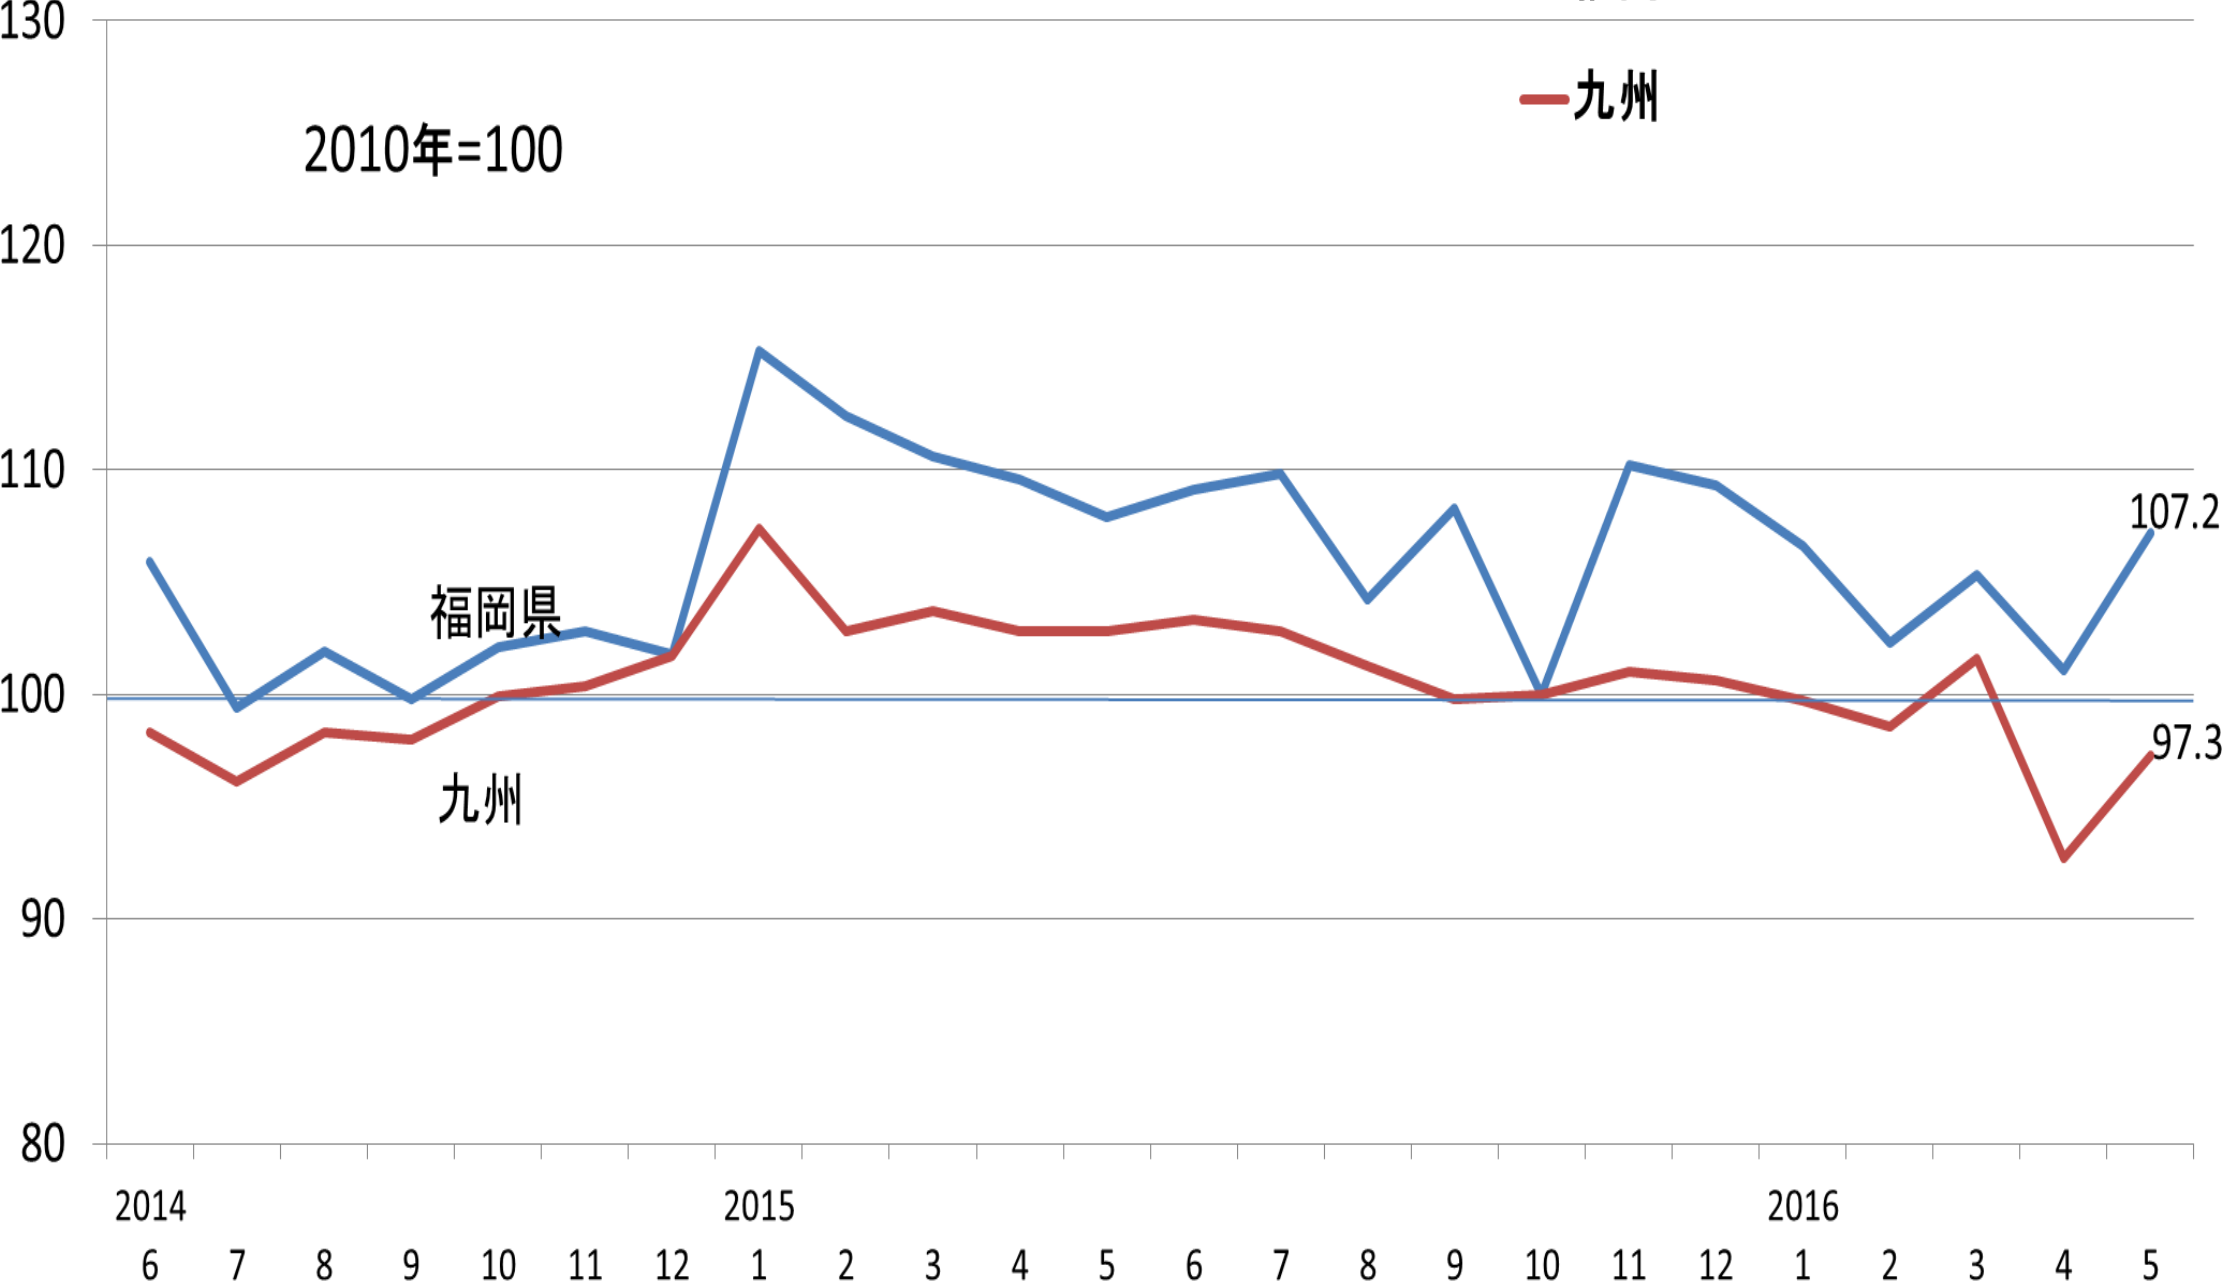

# 鉱工業生産指数の推移(九州・福岡県)

福岡

九州

2010年=100

福岡県

九州

(資料)福岡県、九州経済産業局