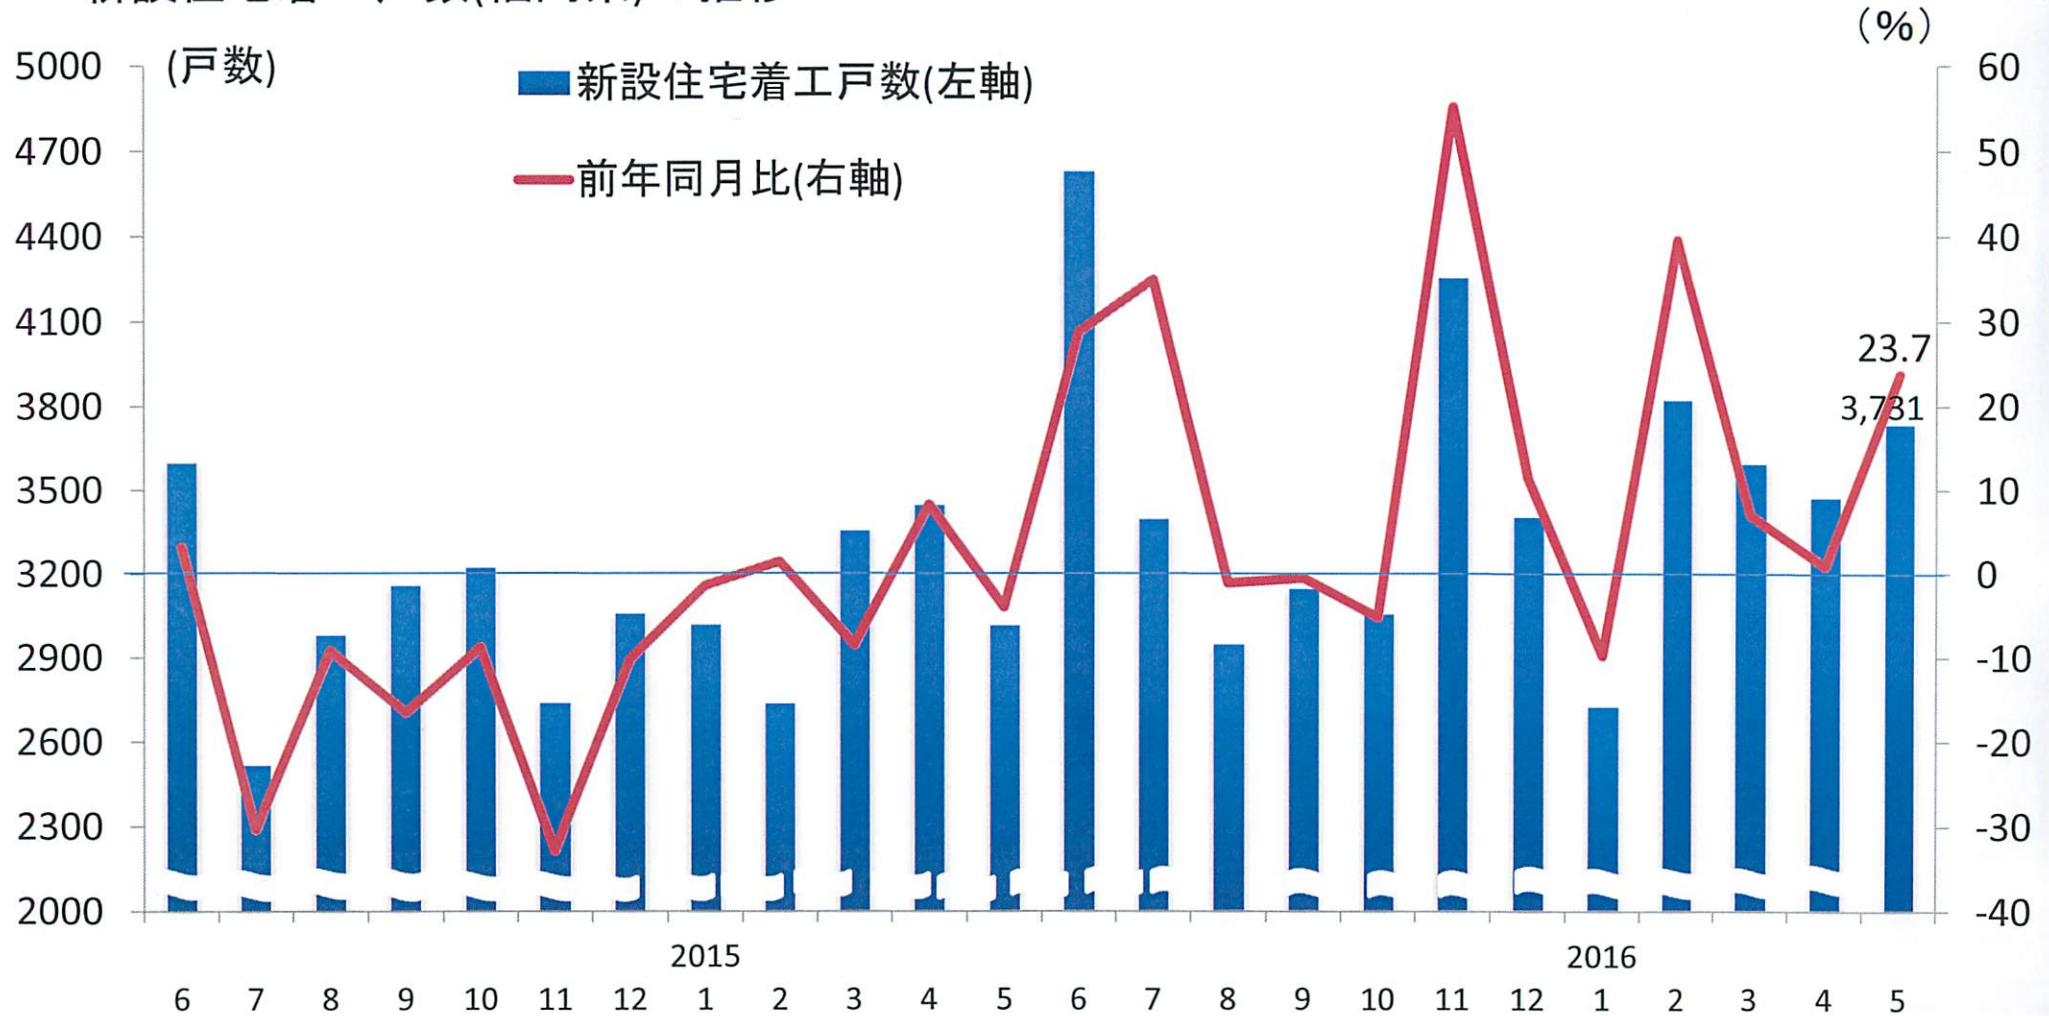

新設住宅着工戸数(福岡県)の推移

(資料)国土交通省

(注)新設住宅着工戸数は、持家、貸家、給与住宅、分譲住宅の合計を示す。