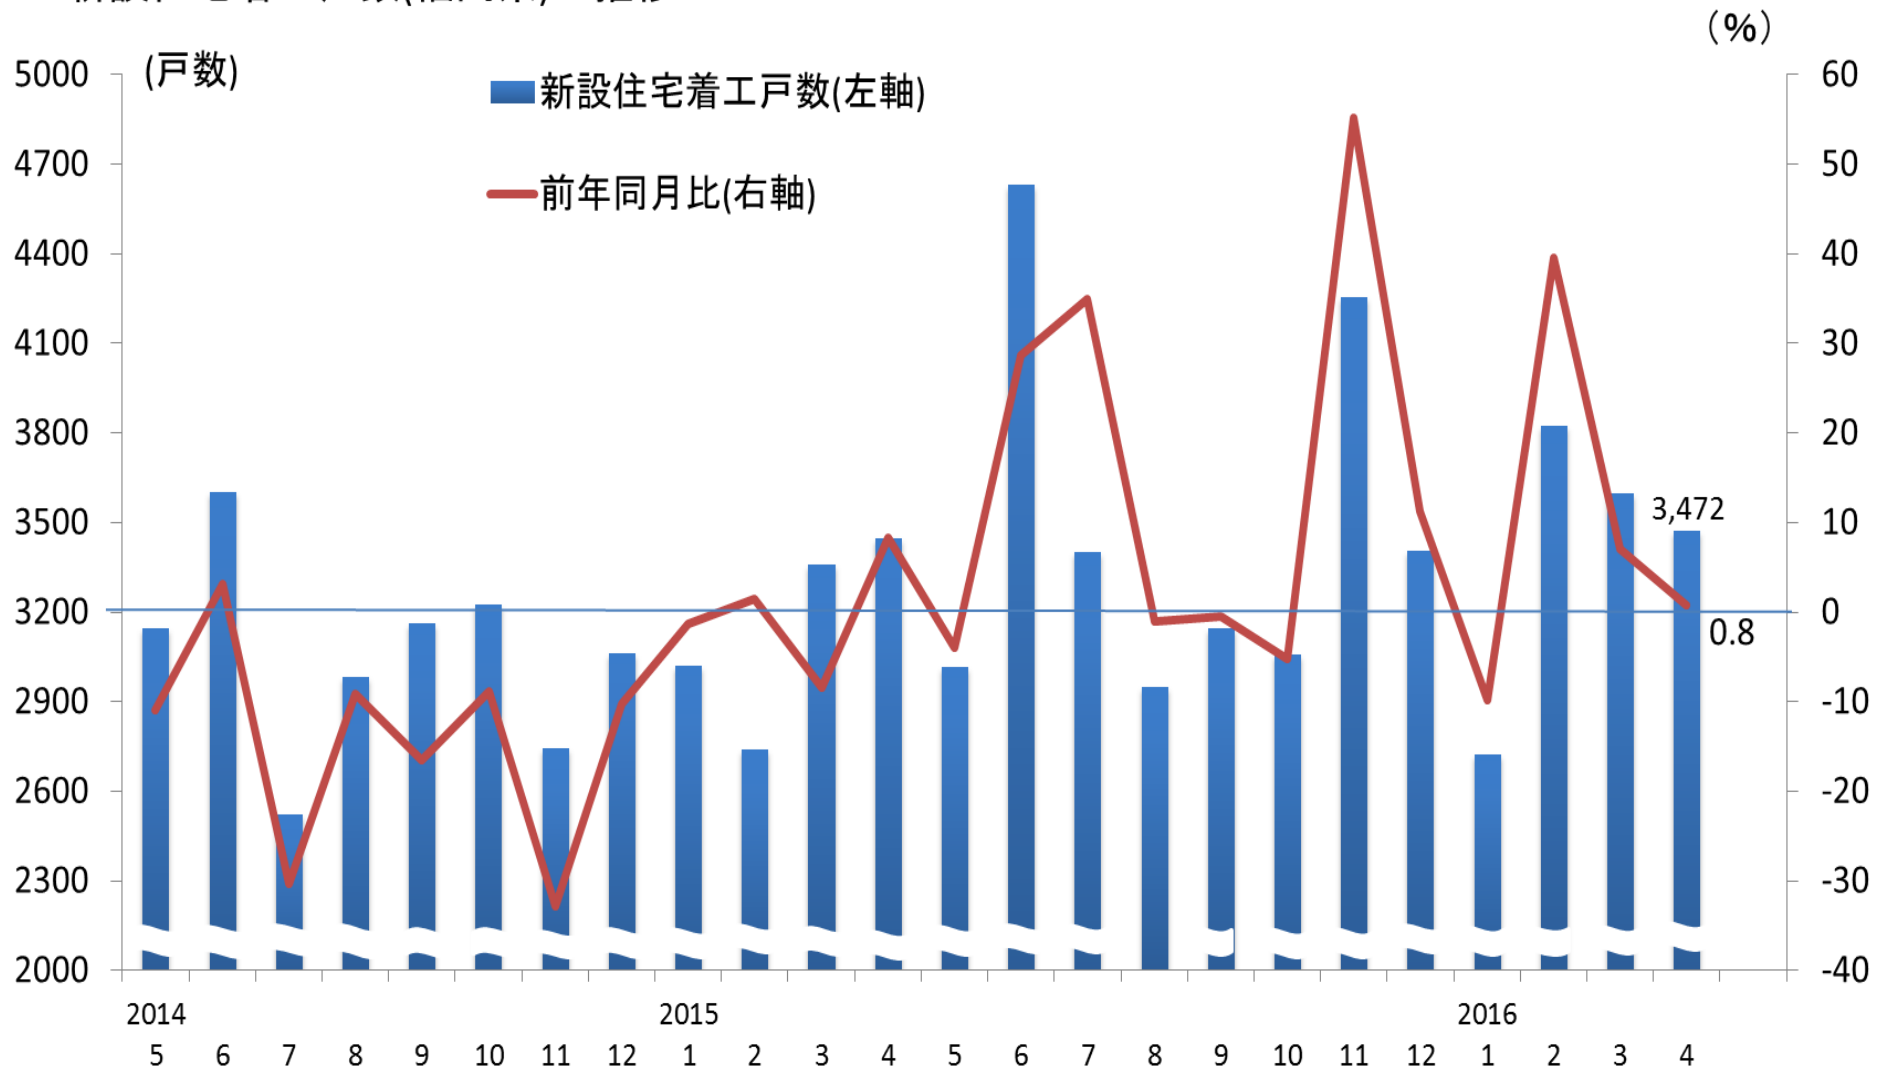

新設住宅着工戸数(福岡県)の推移

(資料)国土交通省

(注)新設住宅着工戸数は、持家、貸家、給与住宅、分譲住宅の合計を示す。