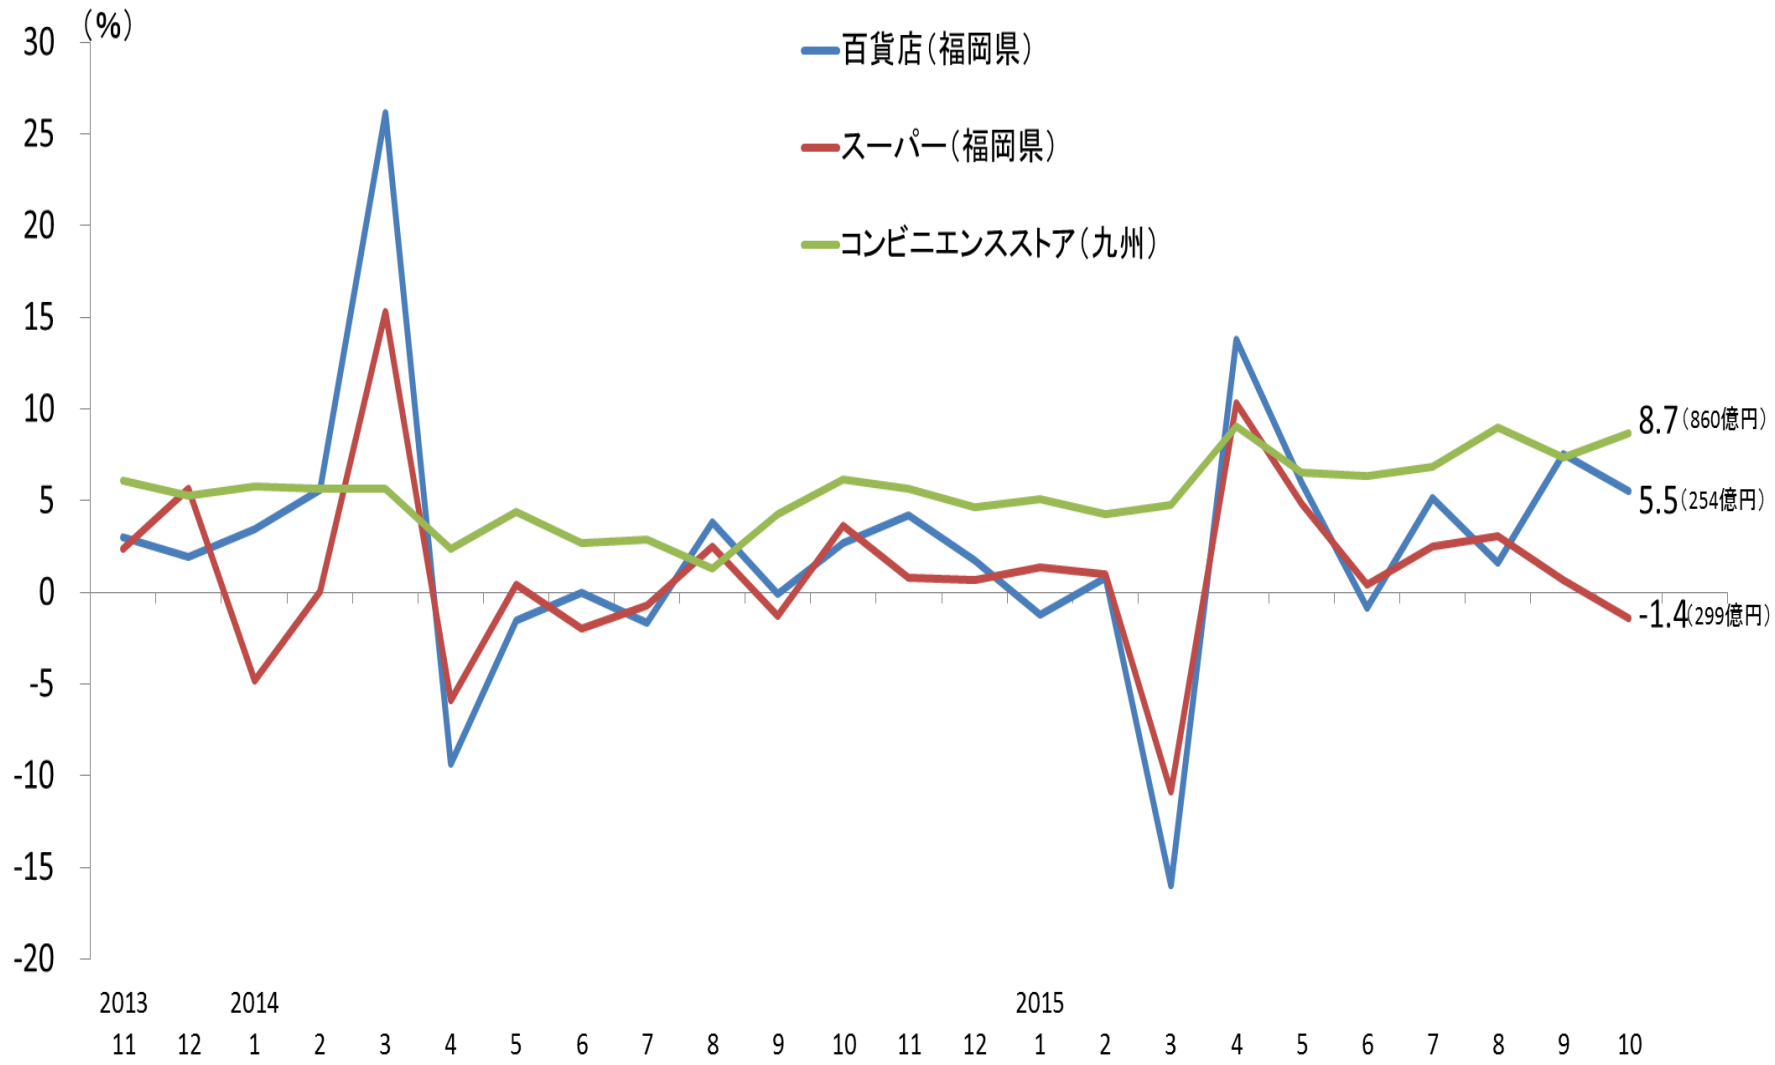

大型小売店・コンビニエンスストア販売額の推移(前年同月比)

(資料)九州経済産業局