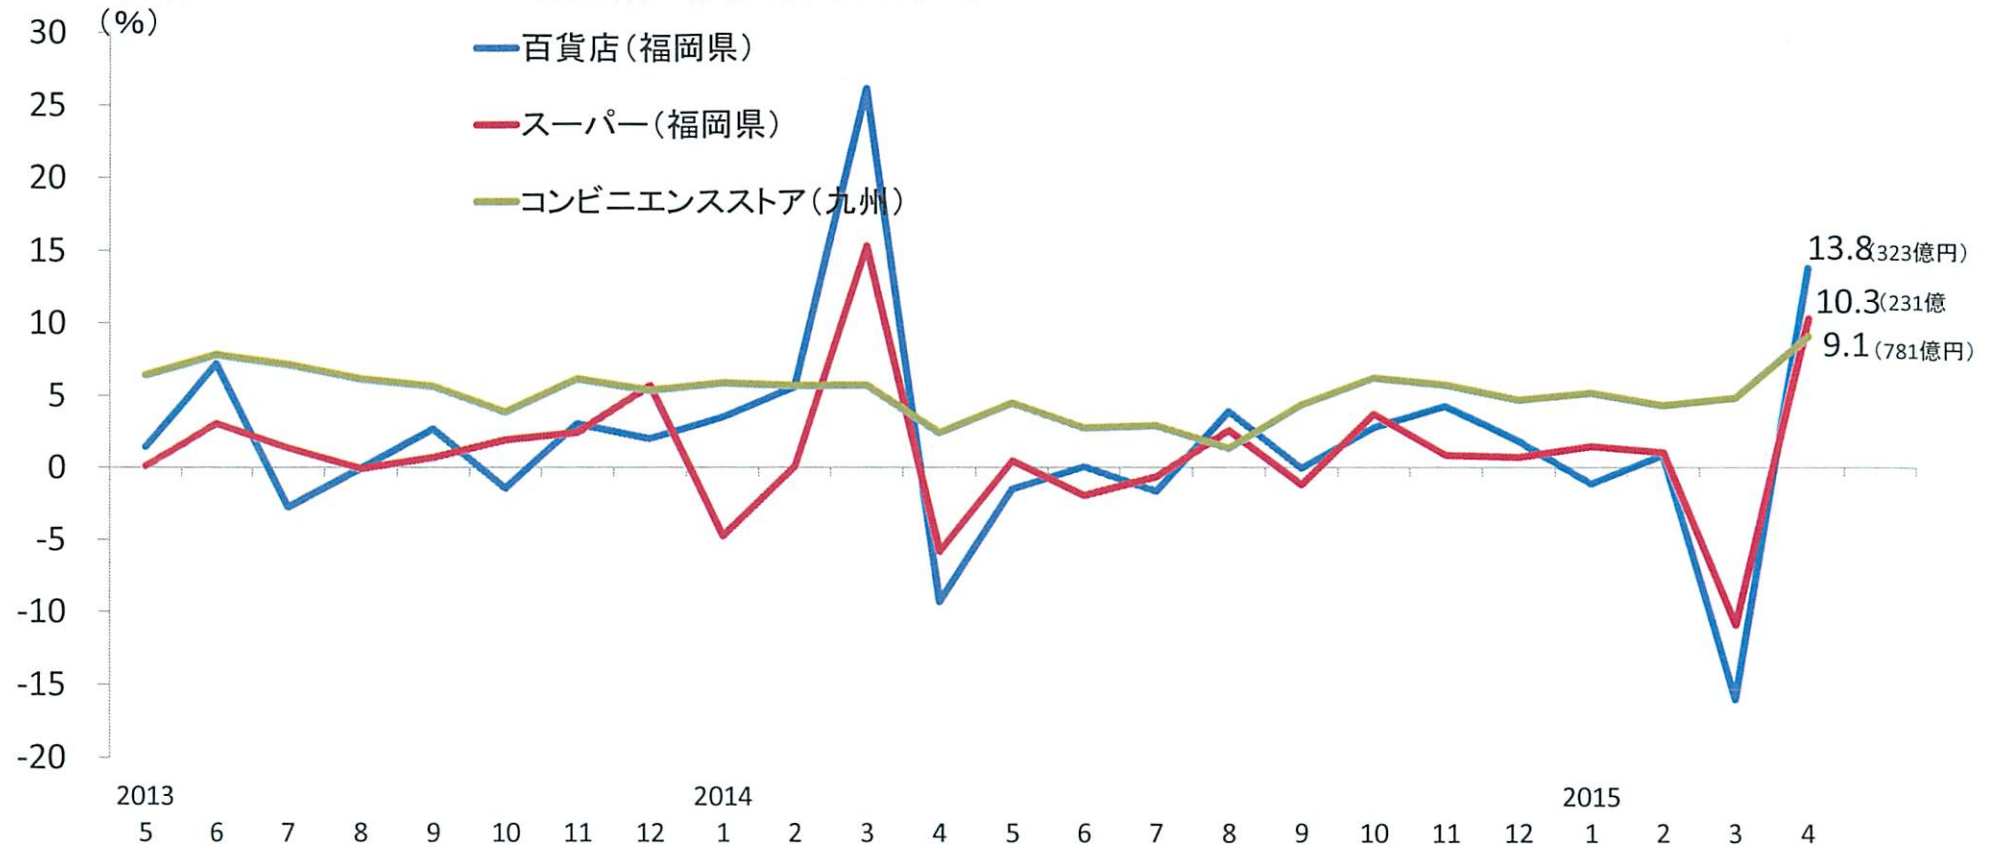

大型小売店・コンビニエンスストア販売額の推移(前年同月比)

(資料)九州経済産業局

(注)コンビニエンスストア販売額は、平成24年12月分までは「九州」に沖縄を含み、平成25年1月分より「九州」に沖縄を含まない。