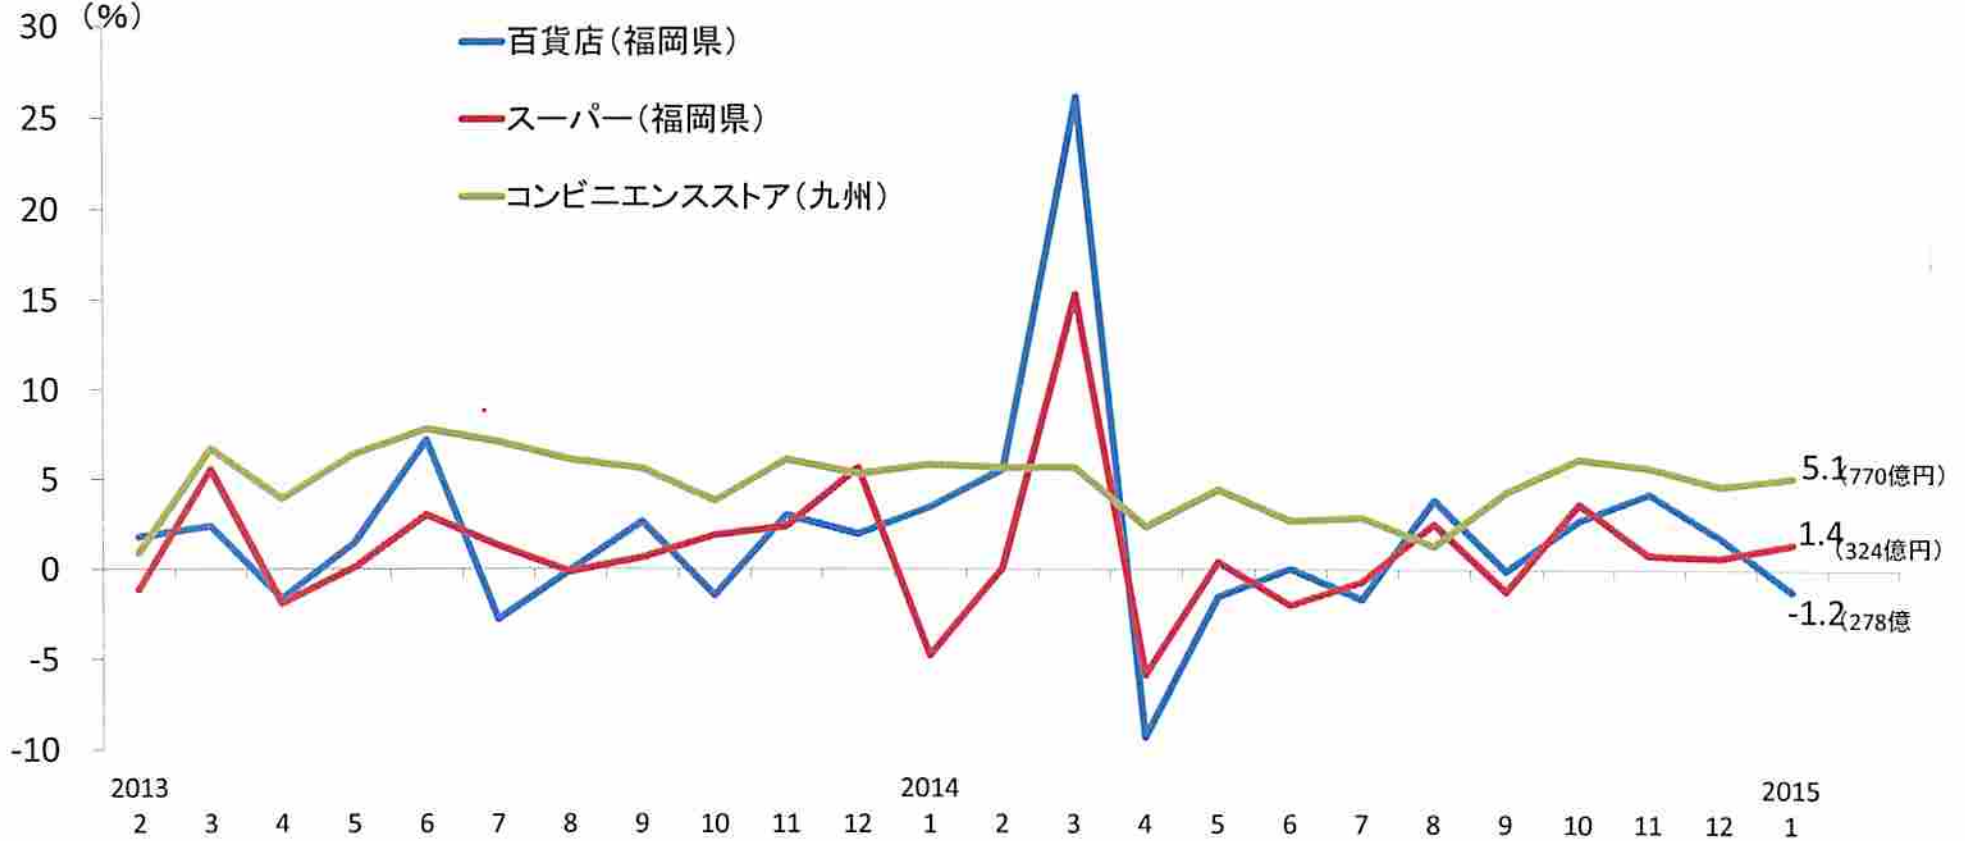

大型小売店・コンビニエンスストア販売額の推移(前年同月比)

(資料)九州経済産業局

(注)コンビニエンスストア販売額は、平成24年12月分までは「九州」に沖縄を含み、平成25年1月分より「九州」に沖縄を含まない。