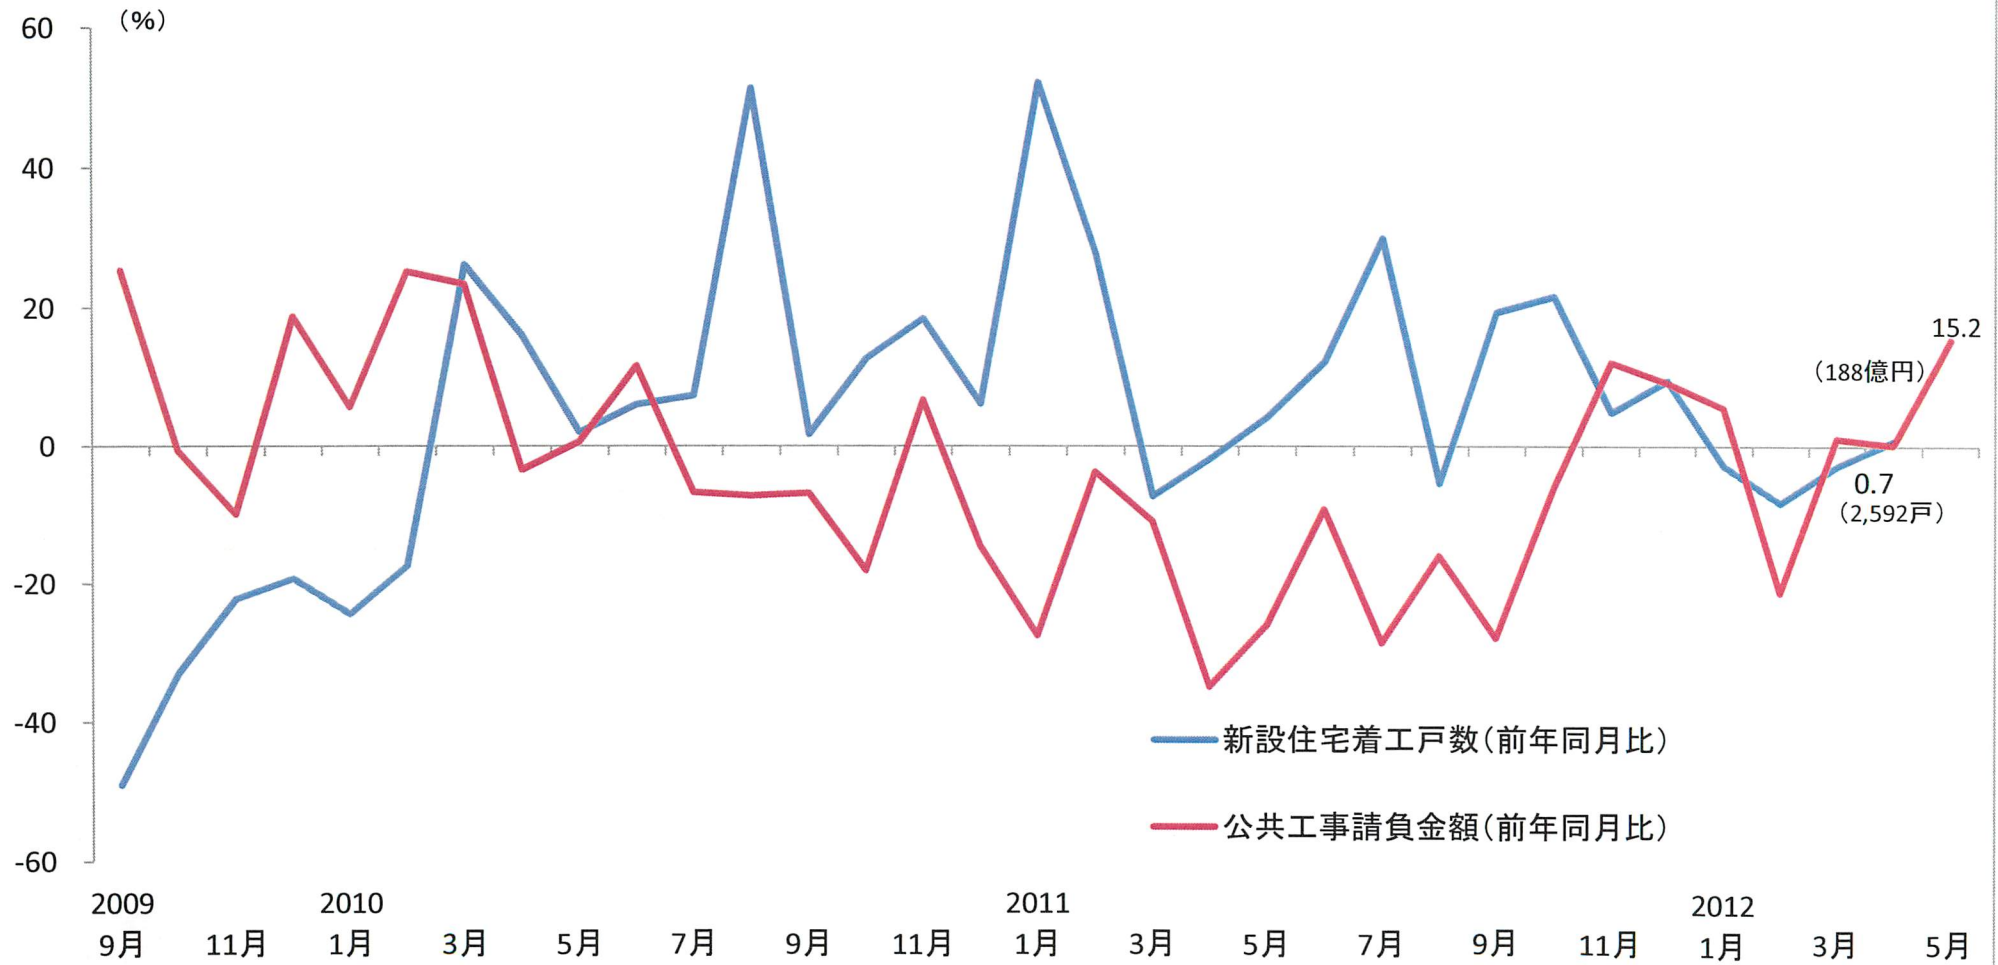

新設住宅着工戸数、公共工事請負金額の推移(福岡県)

資料)国土交通省、西日本建設業保証(株)