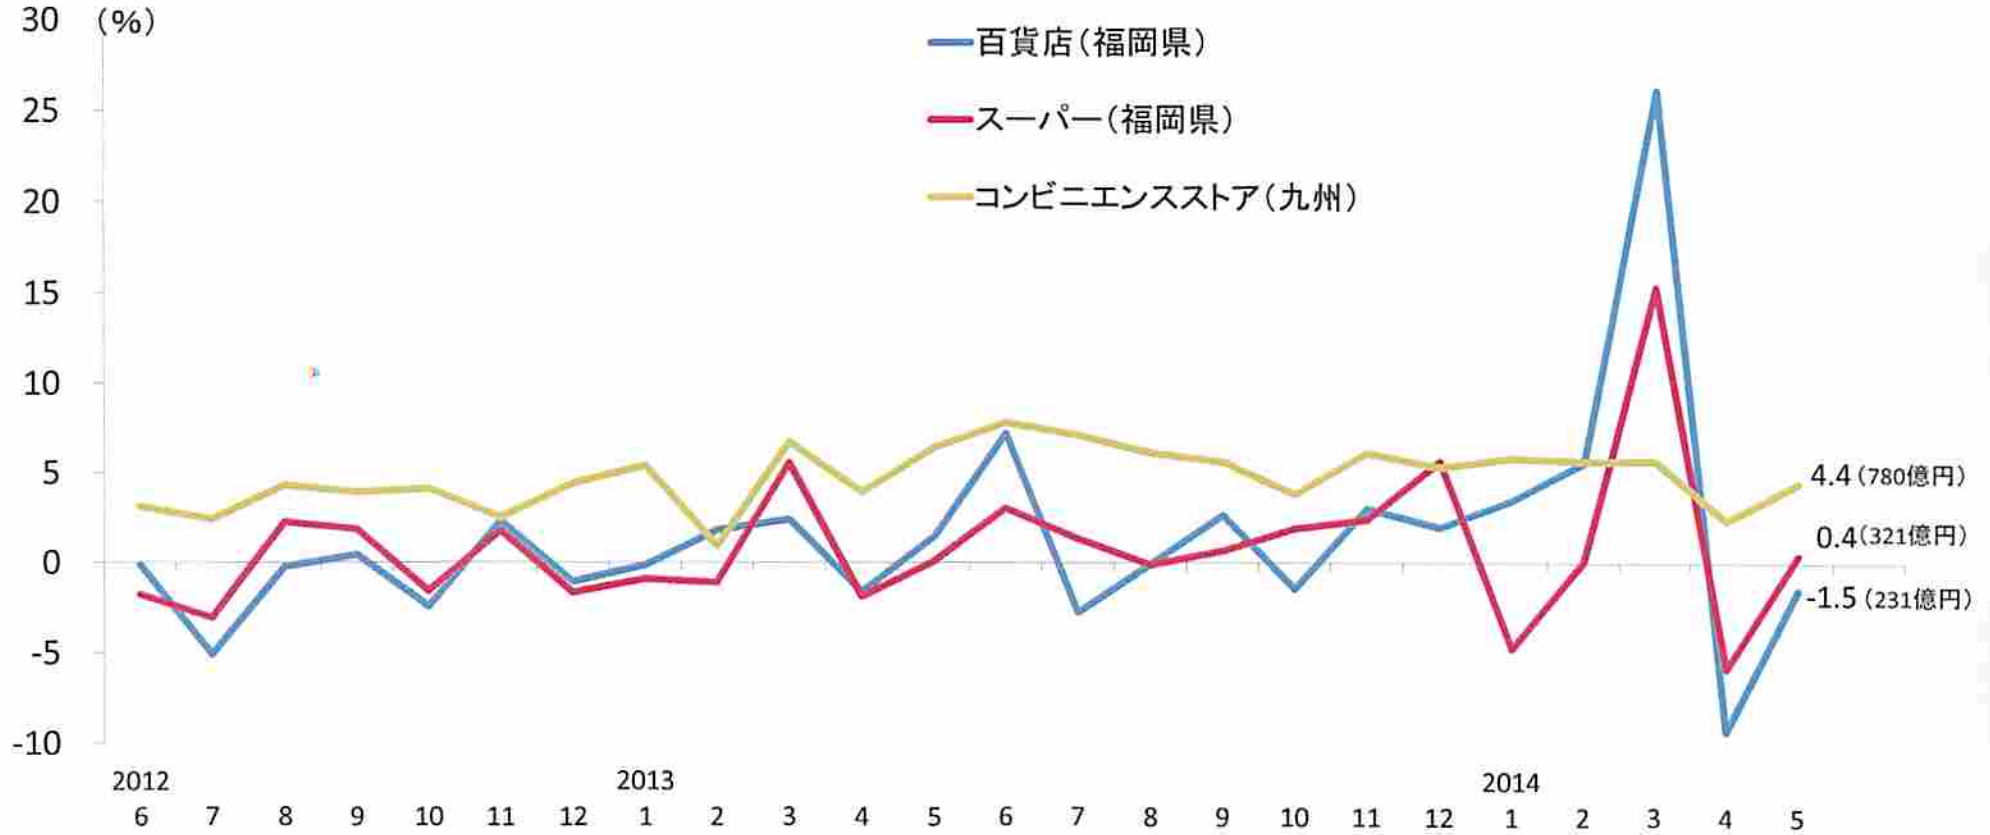

大型小売店・コンビニエンスストア販売額の推移(前年同月比)

(資料)九州経済産業局

(注)コンビニエンスストア販売額は、平成24年12月分までは「九州」に沖縄を含み、平成25年1月分より「九州」に沖縄を含まない。