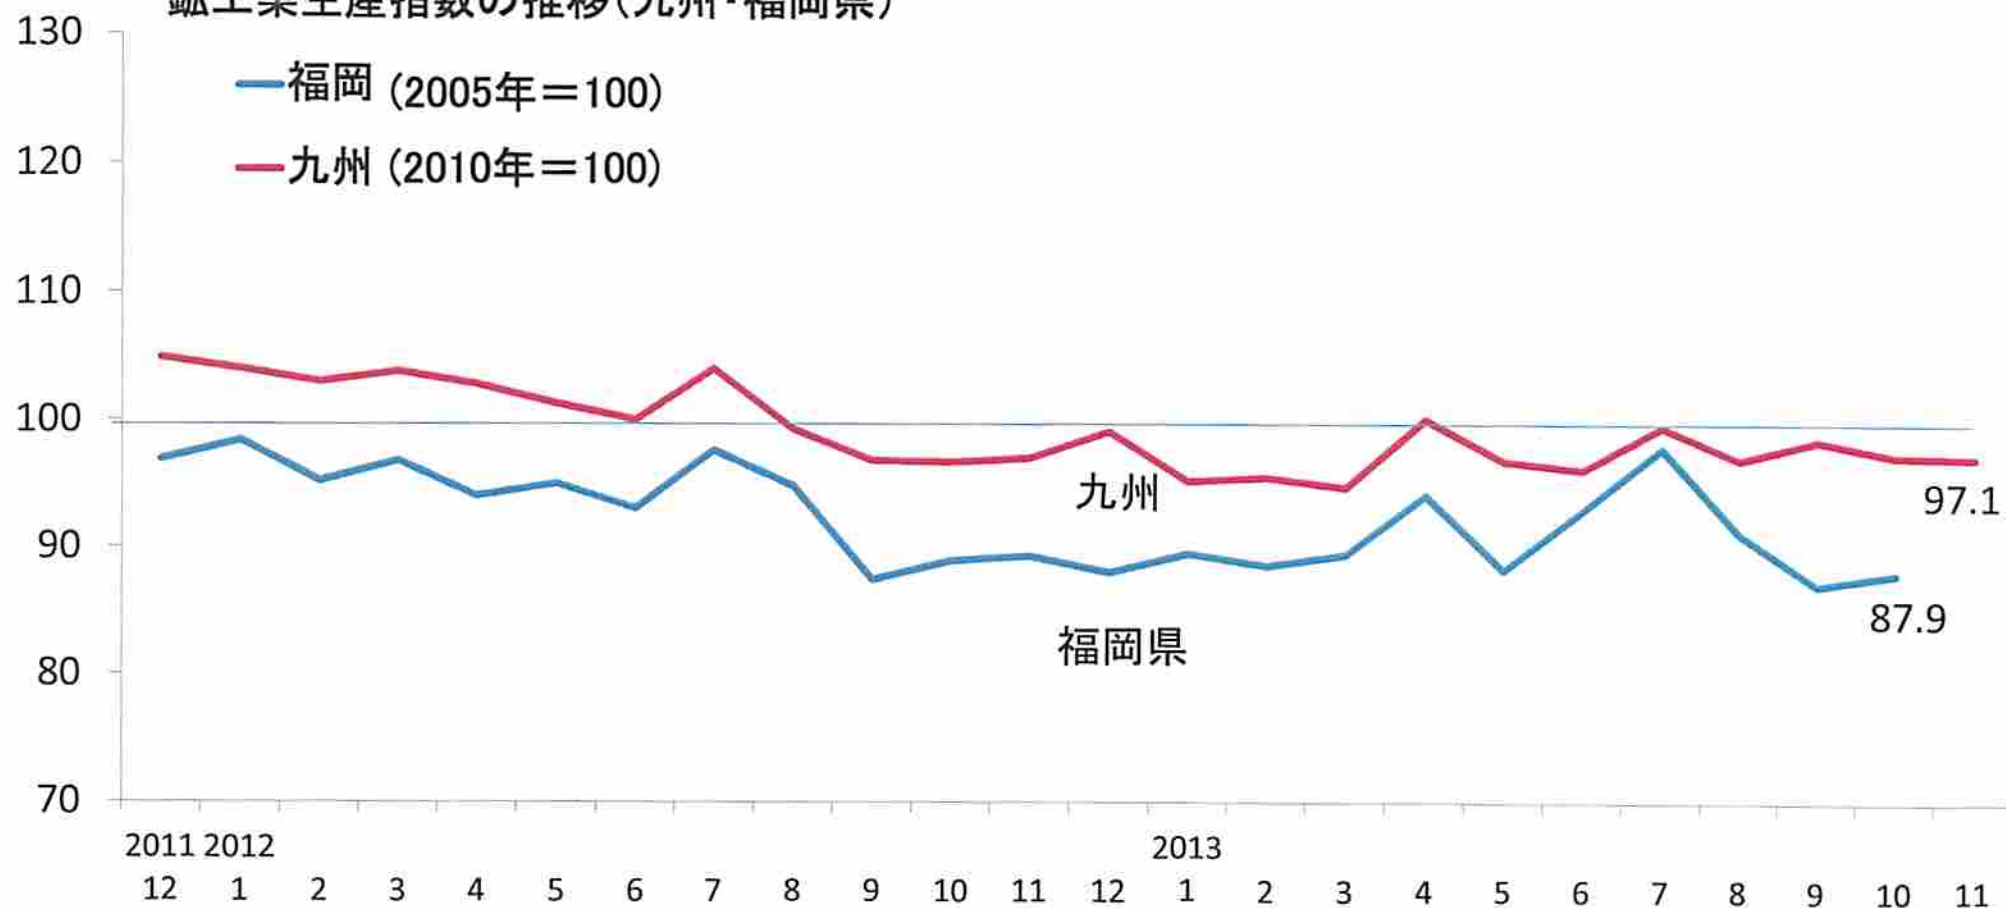

### 鉱工業生産指数の推移(九州・福岡県)

(資料)福岡県、九州経済産業局

(注)九州の基準年次=2010年、福岡県の基準年次=2005年。