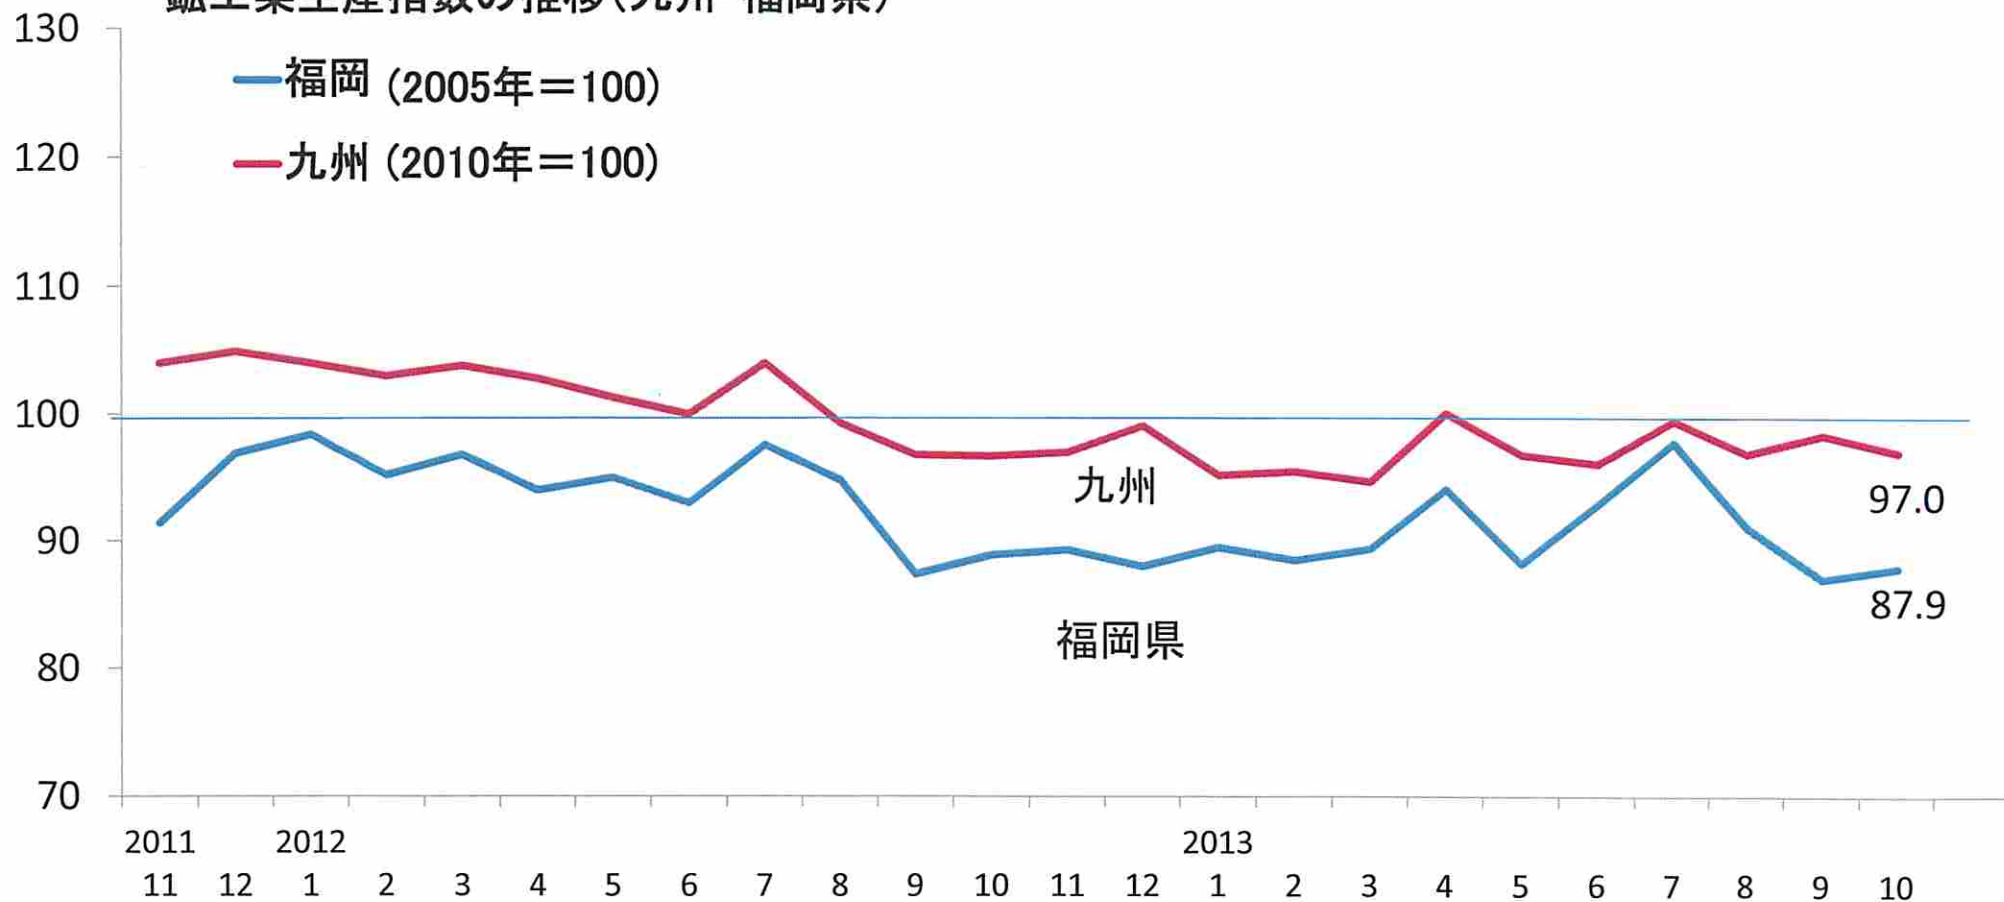

鉱工業生産指数の推移(九州・福岡県)

(資料)福岡県、九州経済産業局

(注)九州の基準年次=2010年、福岡県の基準年次=2005年。