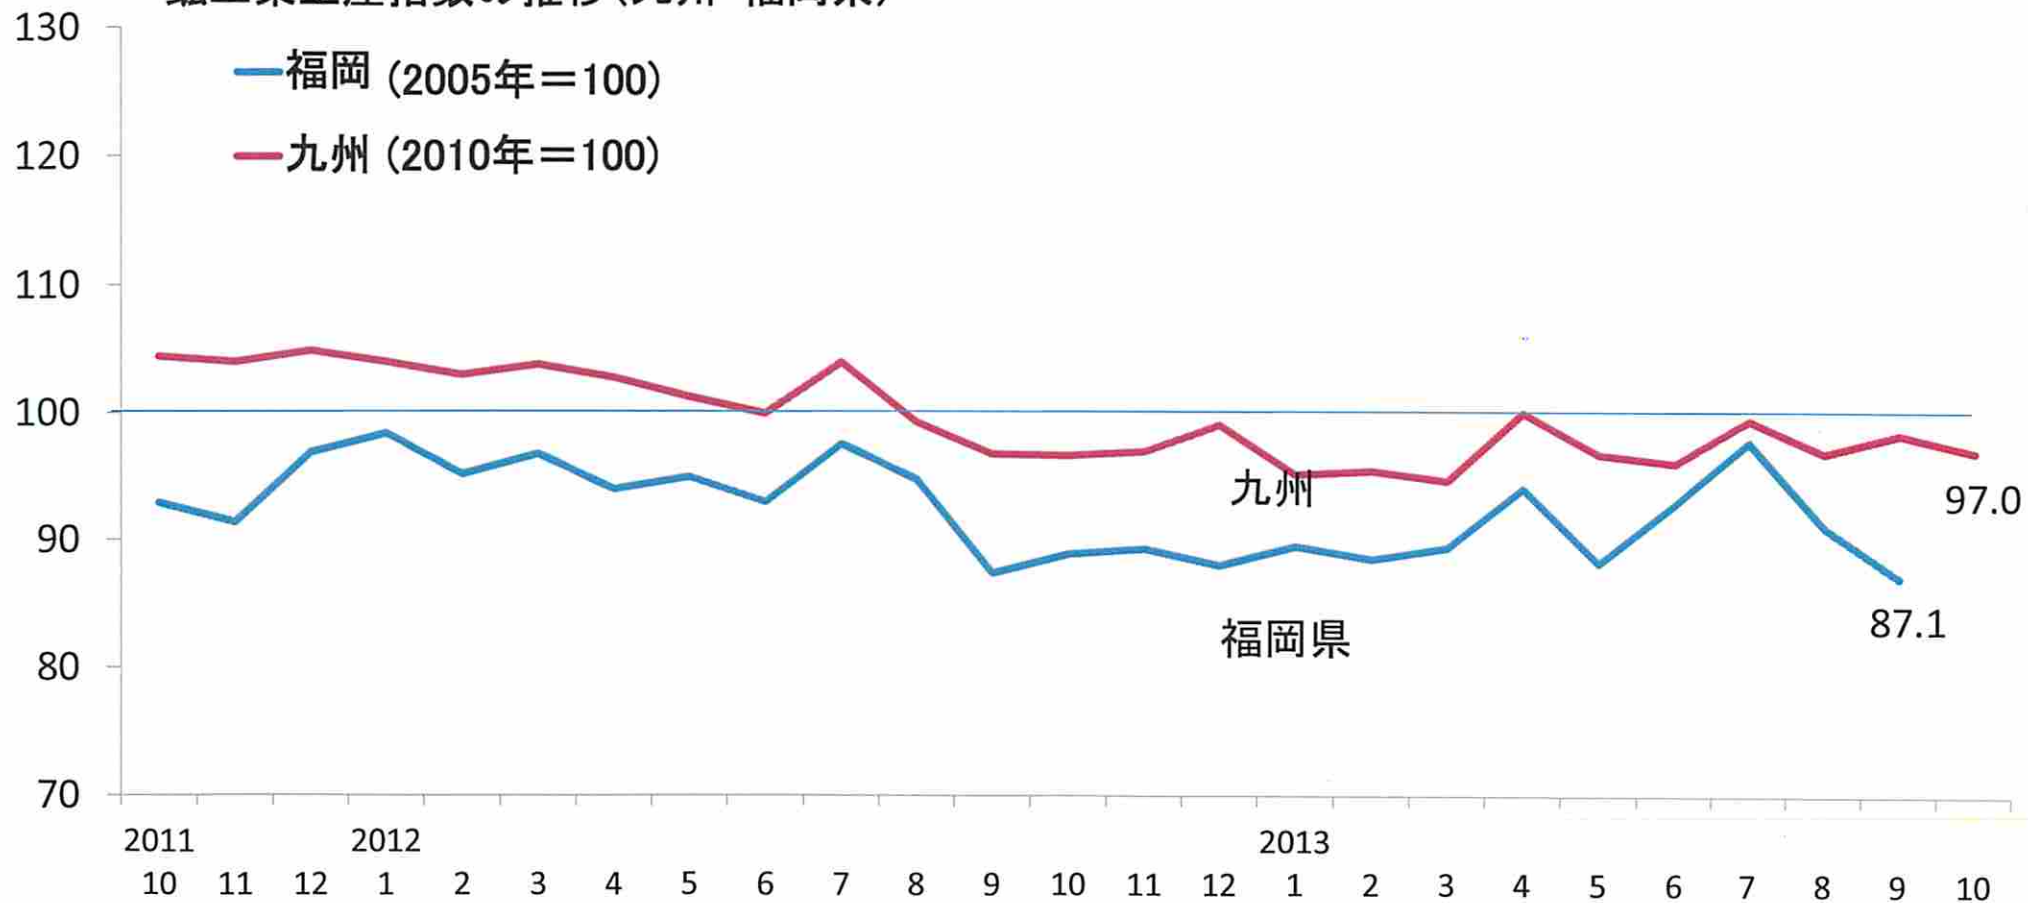

### 鉱工業生産指数の推移(九州・福岡県)

(資料)福岡県、九州経済産業局

(注)九州の基準年次=2010年、福岡県の基準年次=2005年。