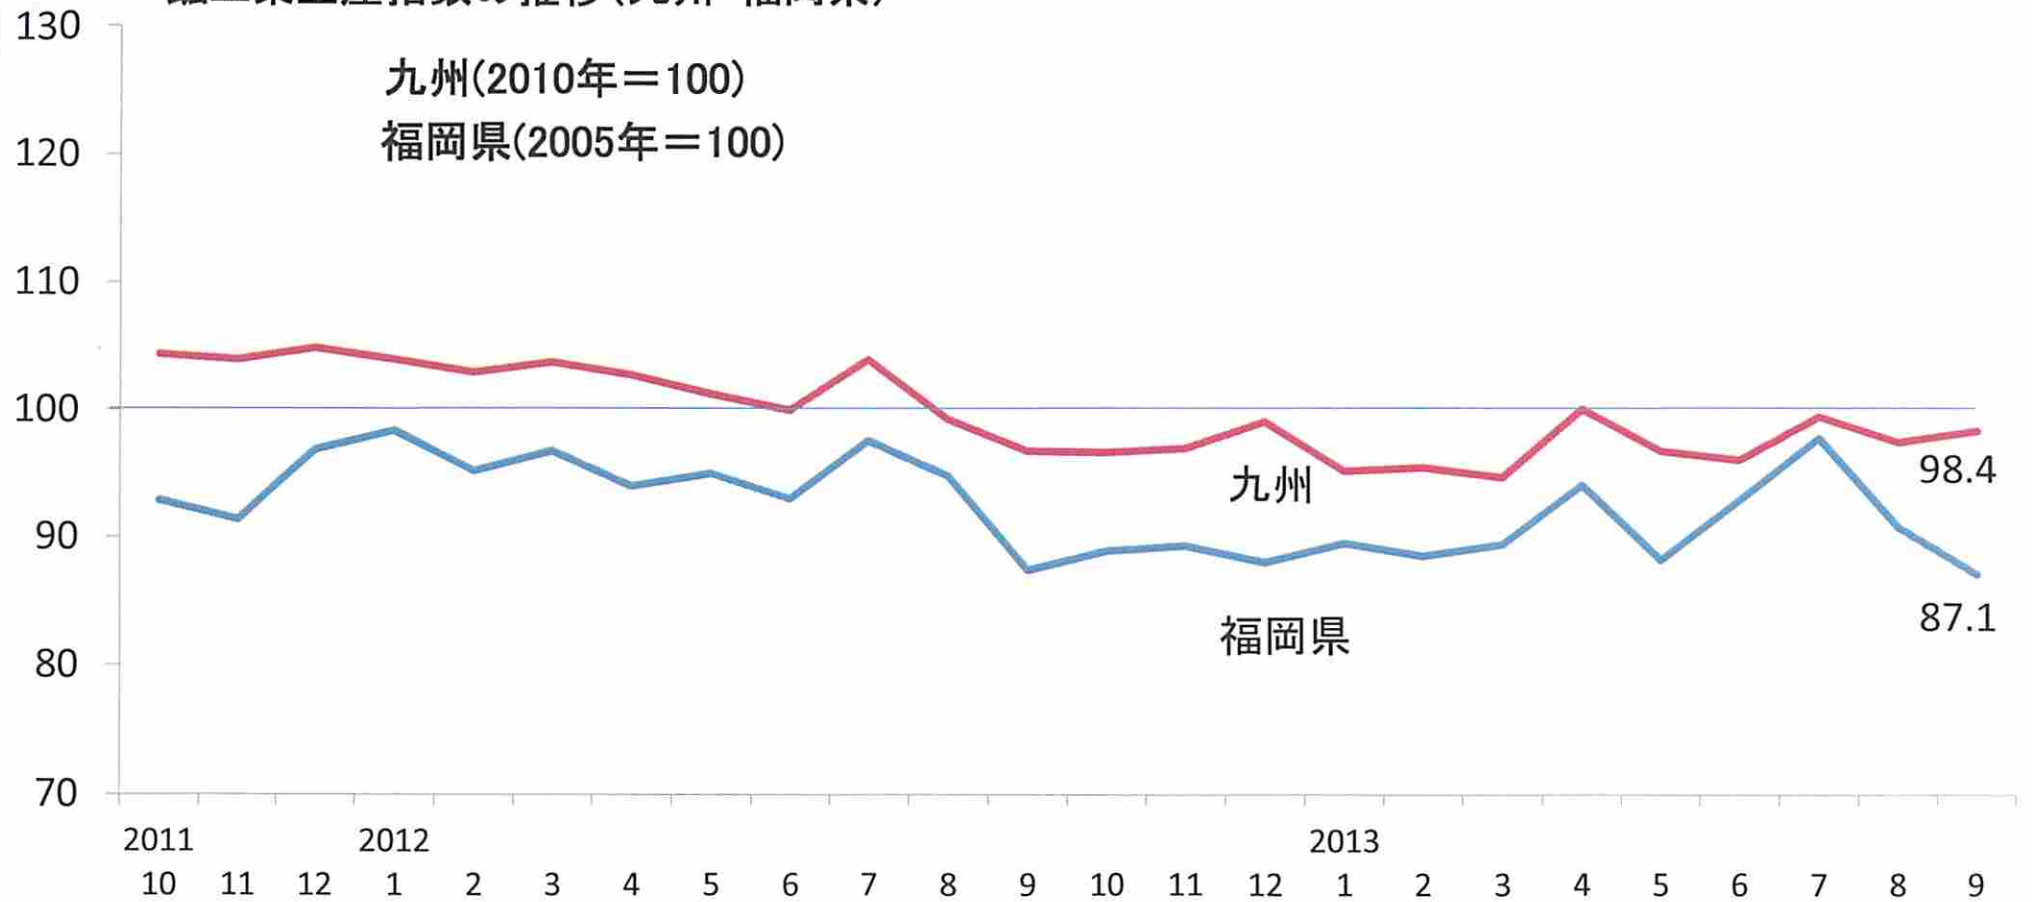

### 鉱工業生産指数の推移(九州・福岡県)

(資料)福岡県、九州経済産業局

(注)九州の基準年次=2010年、福岡県の基準年次=2005年。