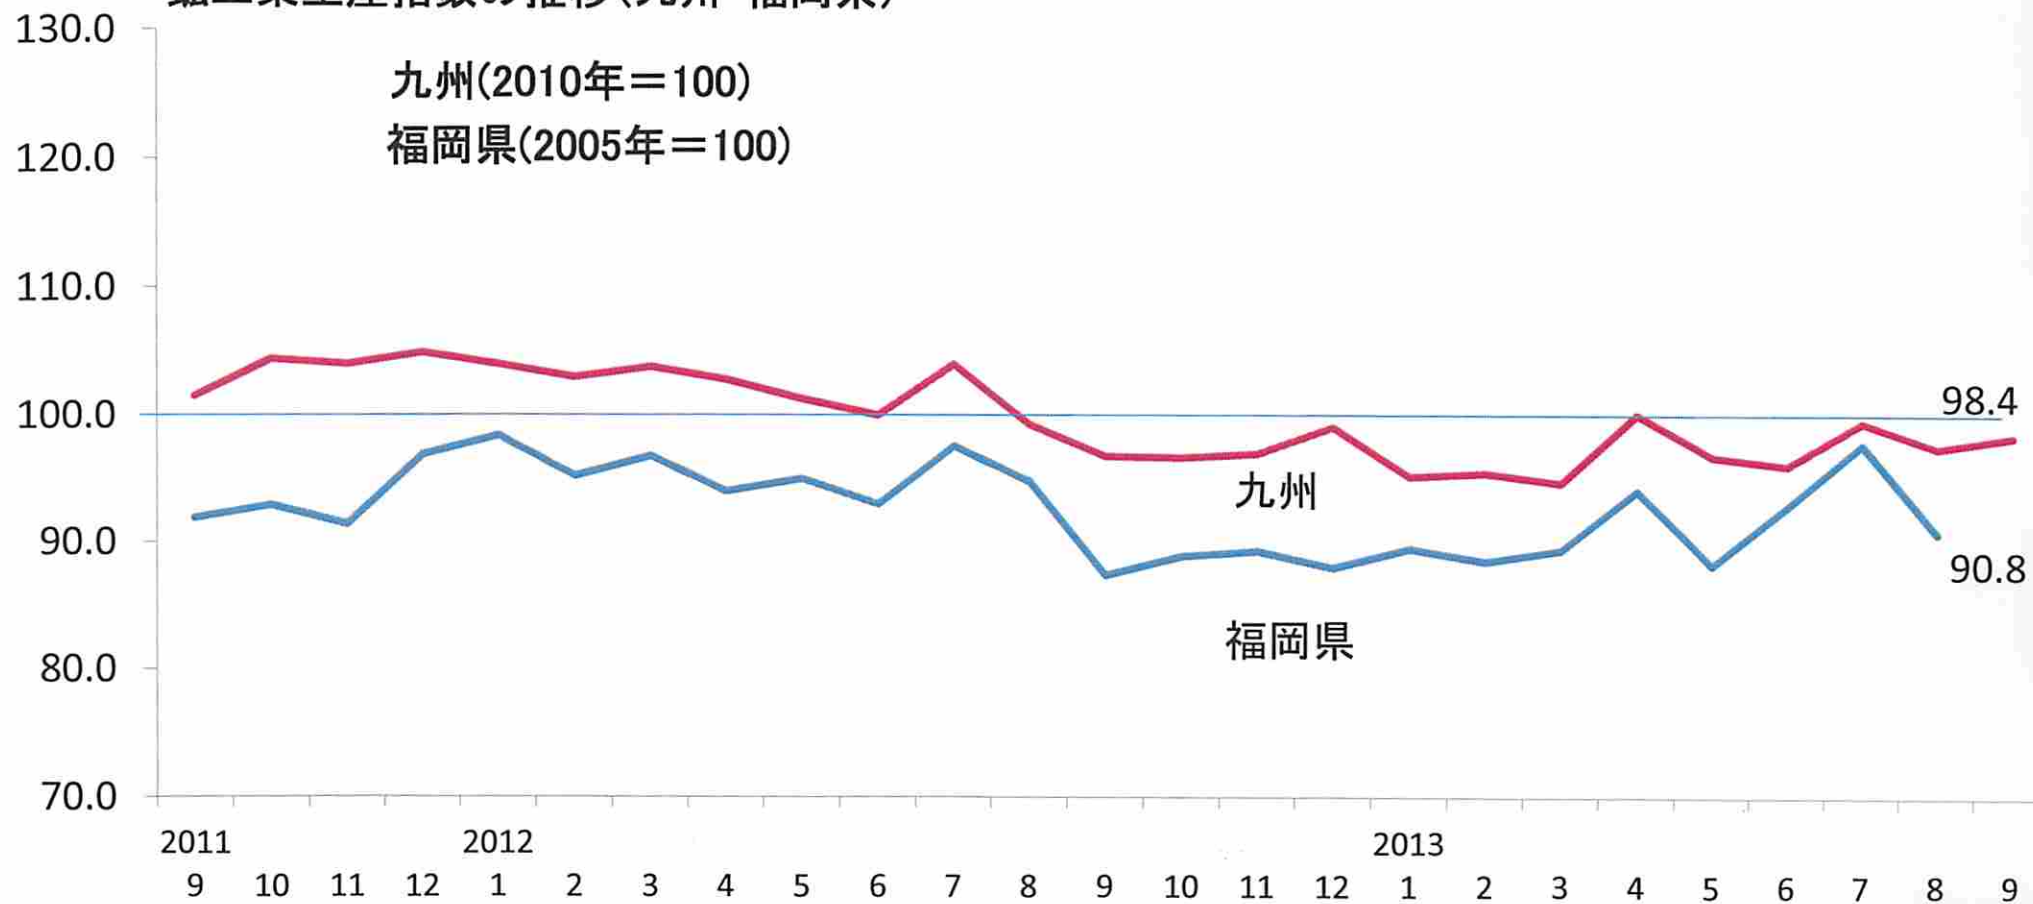

鉱工業生産指数の推移(九州・福岡県)

(資料) 福岡県、九州経済産業局

(注) 九州の基準年次=2010年、福岡県の基準年次=2005年。