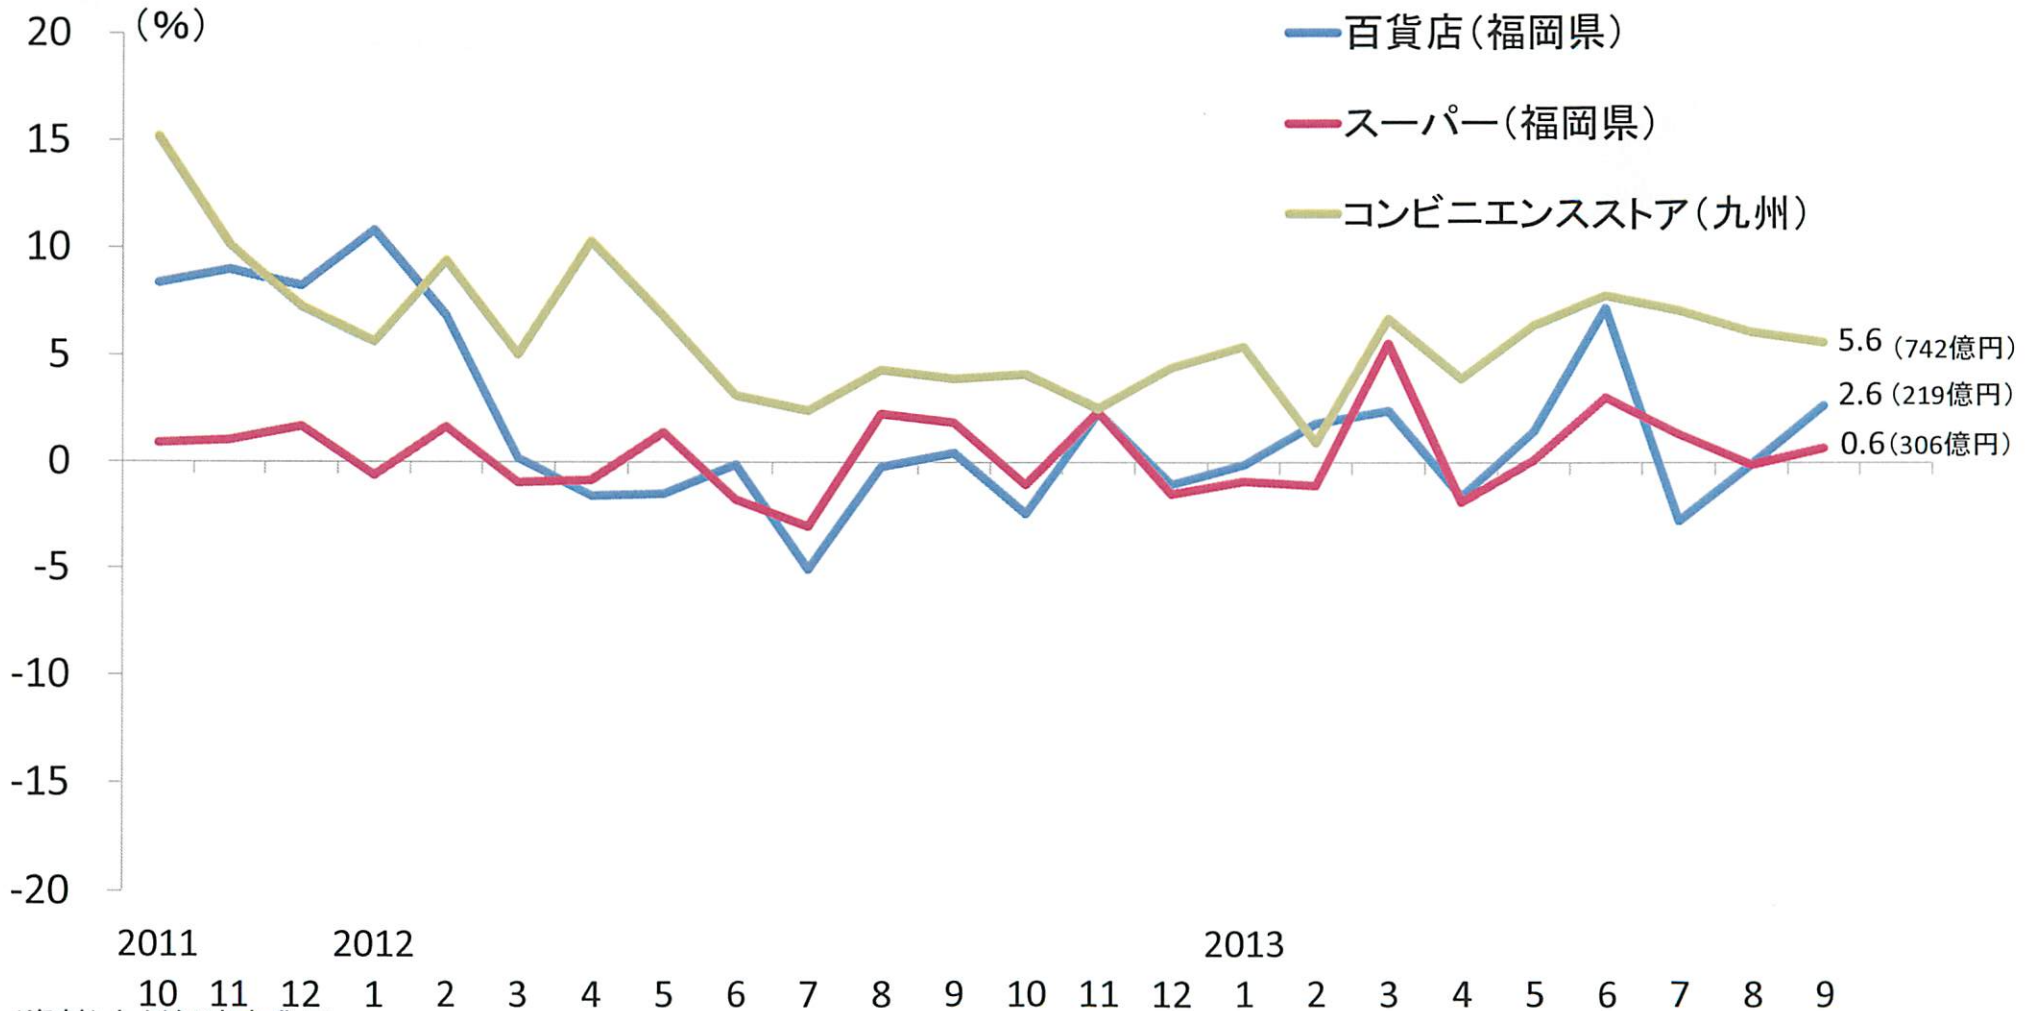

大型小売店・コンビニエンスストア販売額の推移(前年同月比)

(資料)九州経済産業局

(注)コンビニエンスストア販売額は、平成24年12月分までは「九州」に沖縄を含み、平成25年1月分より「九州」に沖縄を含まない。