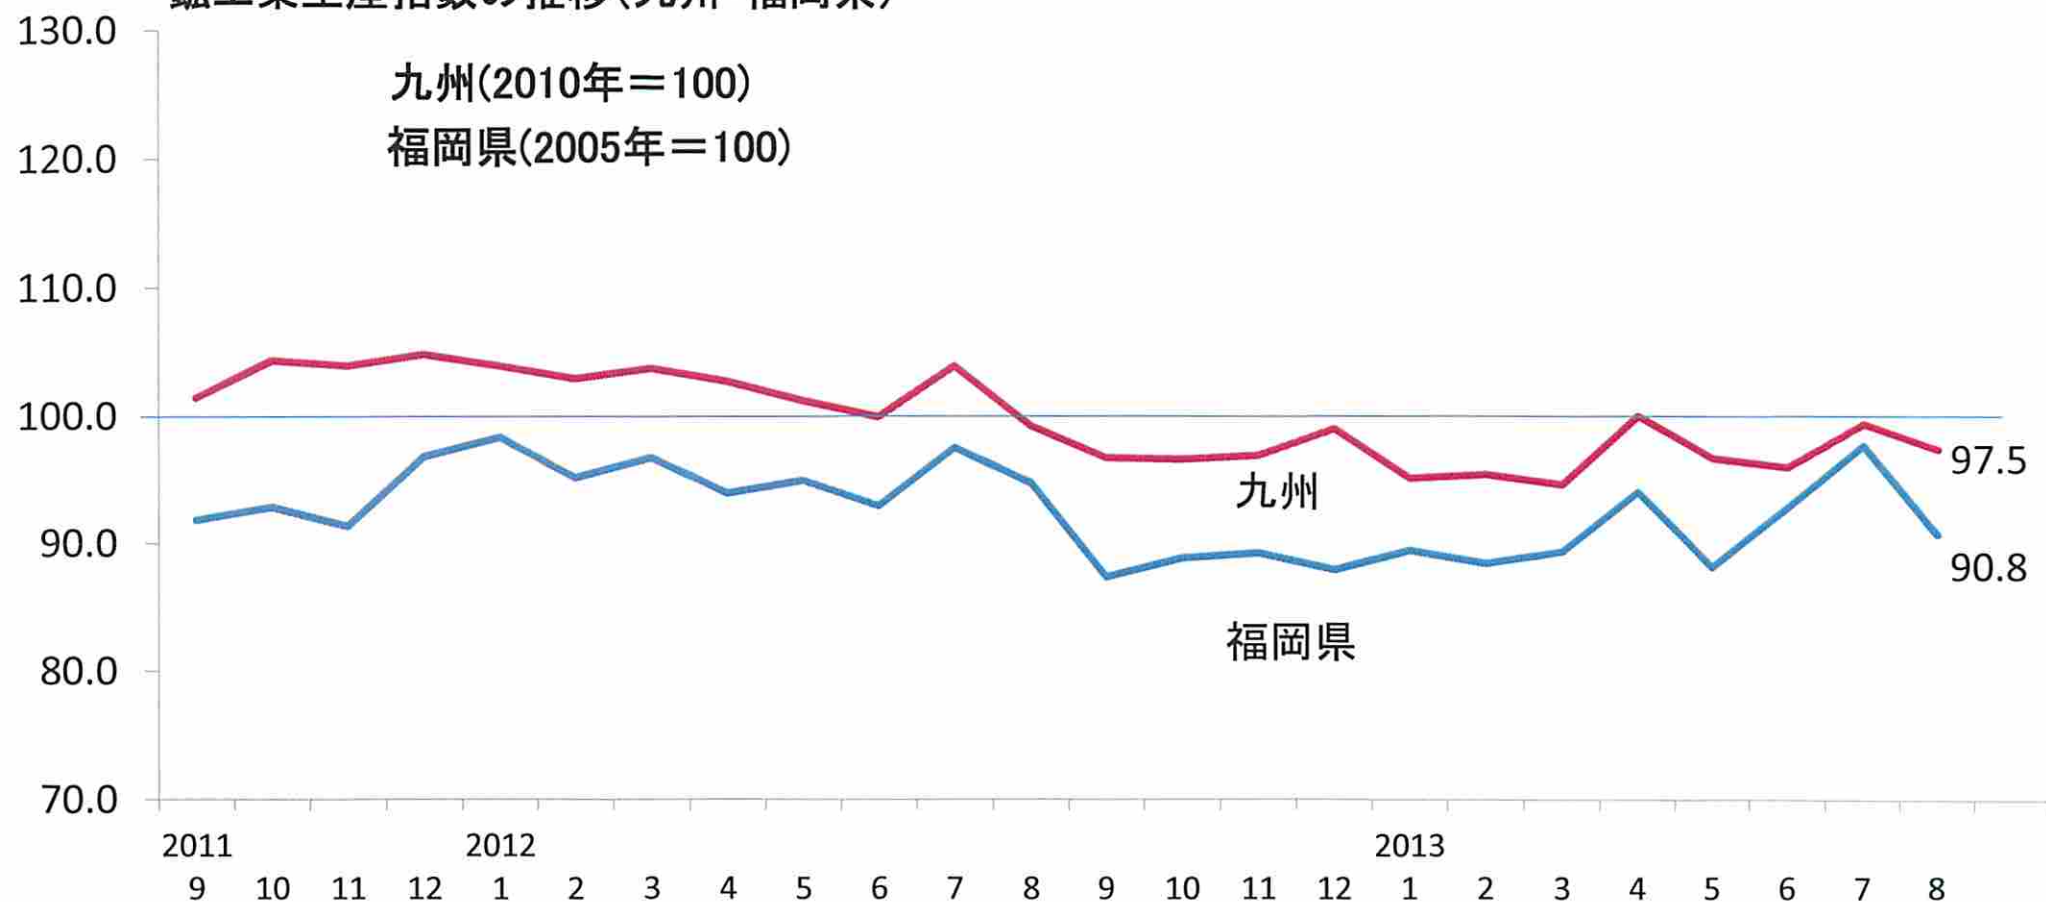

鉱工業生産指数の推移(九州・福岡県)

(資料)福岡県、九州経済産業局

(注)九州の基準年次=2010年、福岡県の基準年次=2005年。