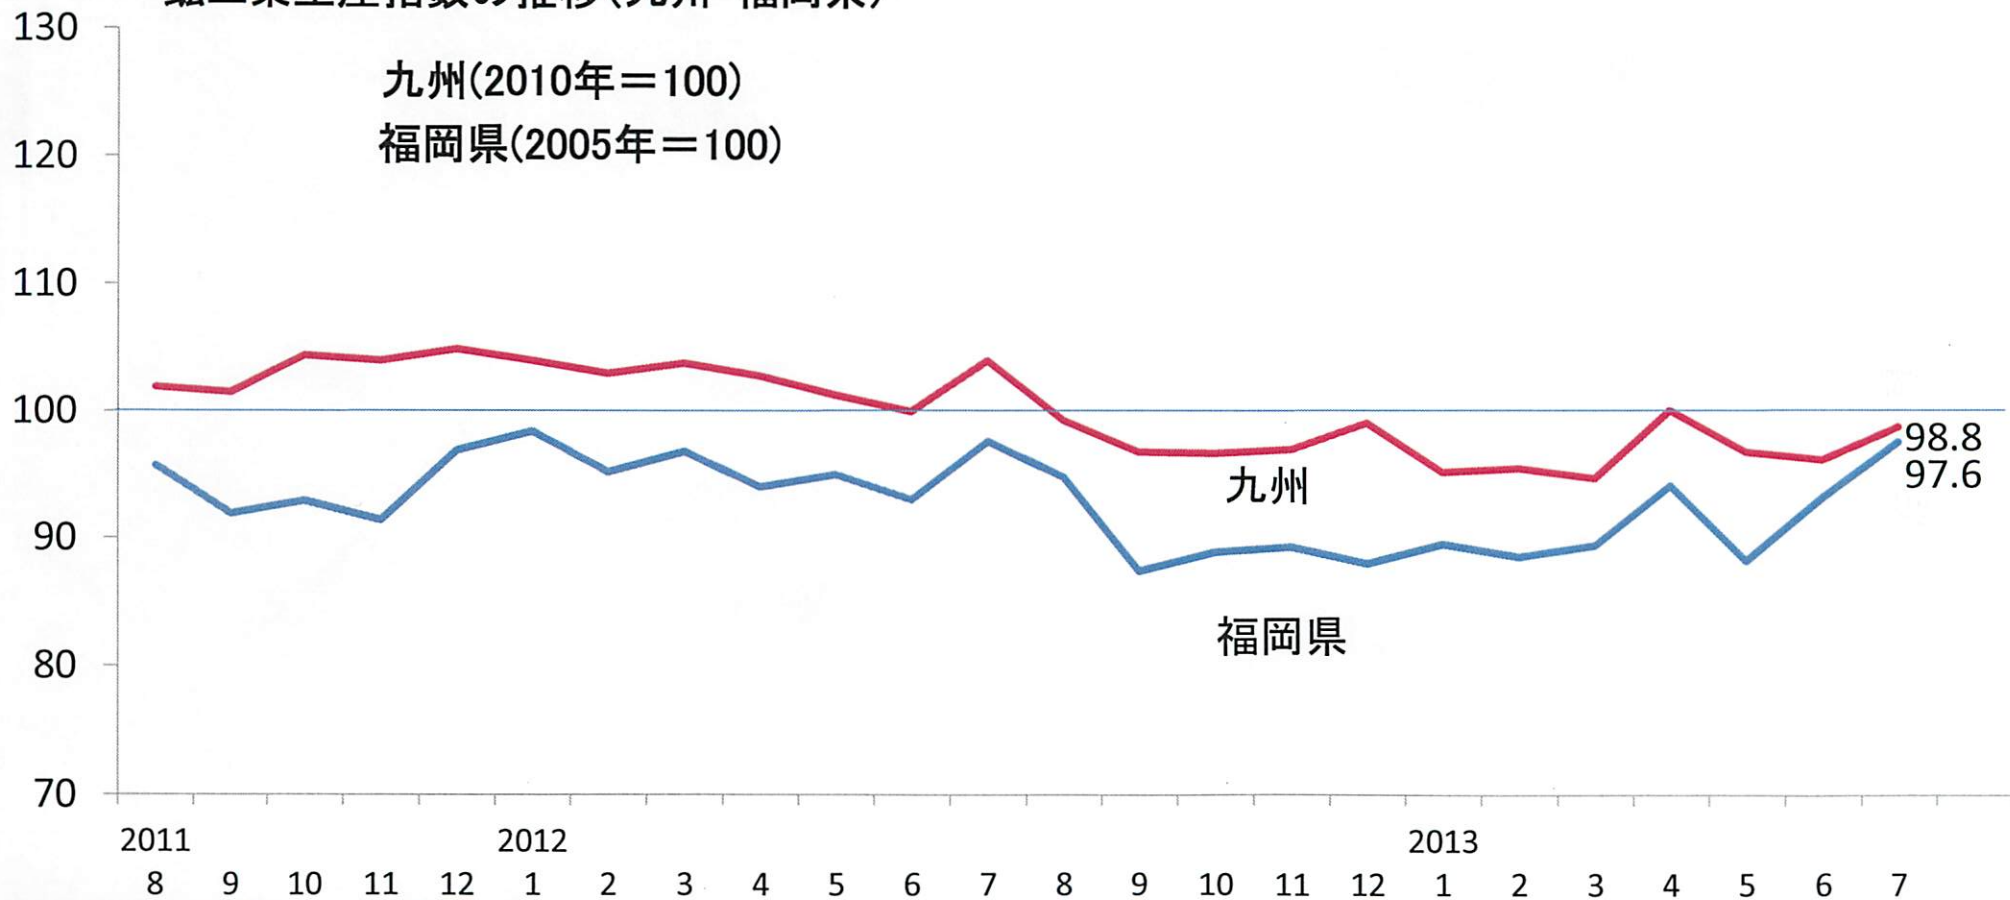

鉦工業生産指数の推移(九州・福岡県)

(資料)福岡県、九州経済産業局

(注)九州の基準年次=2010年、福岡県の基準年次=2005年。