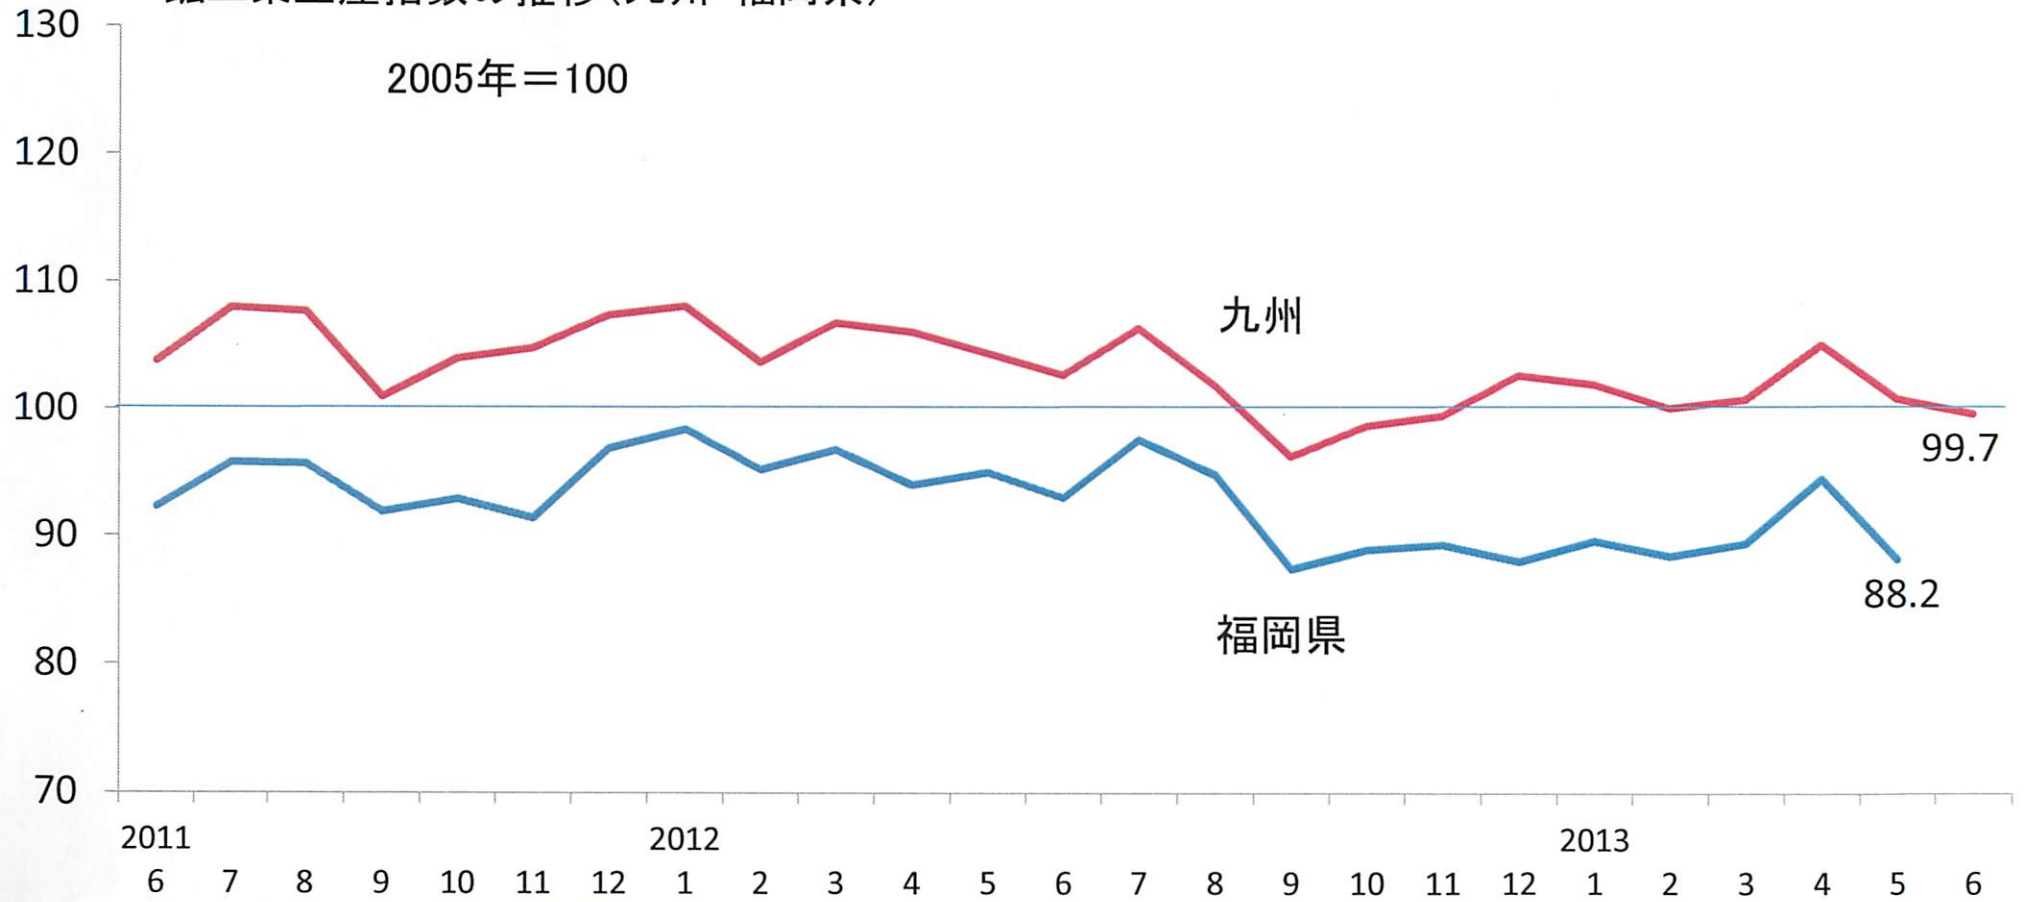

鉱工業生産指数の推移(九州・福岡県)

2005年=100

(資料)福岡県、九州経済産業局