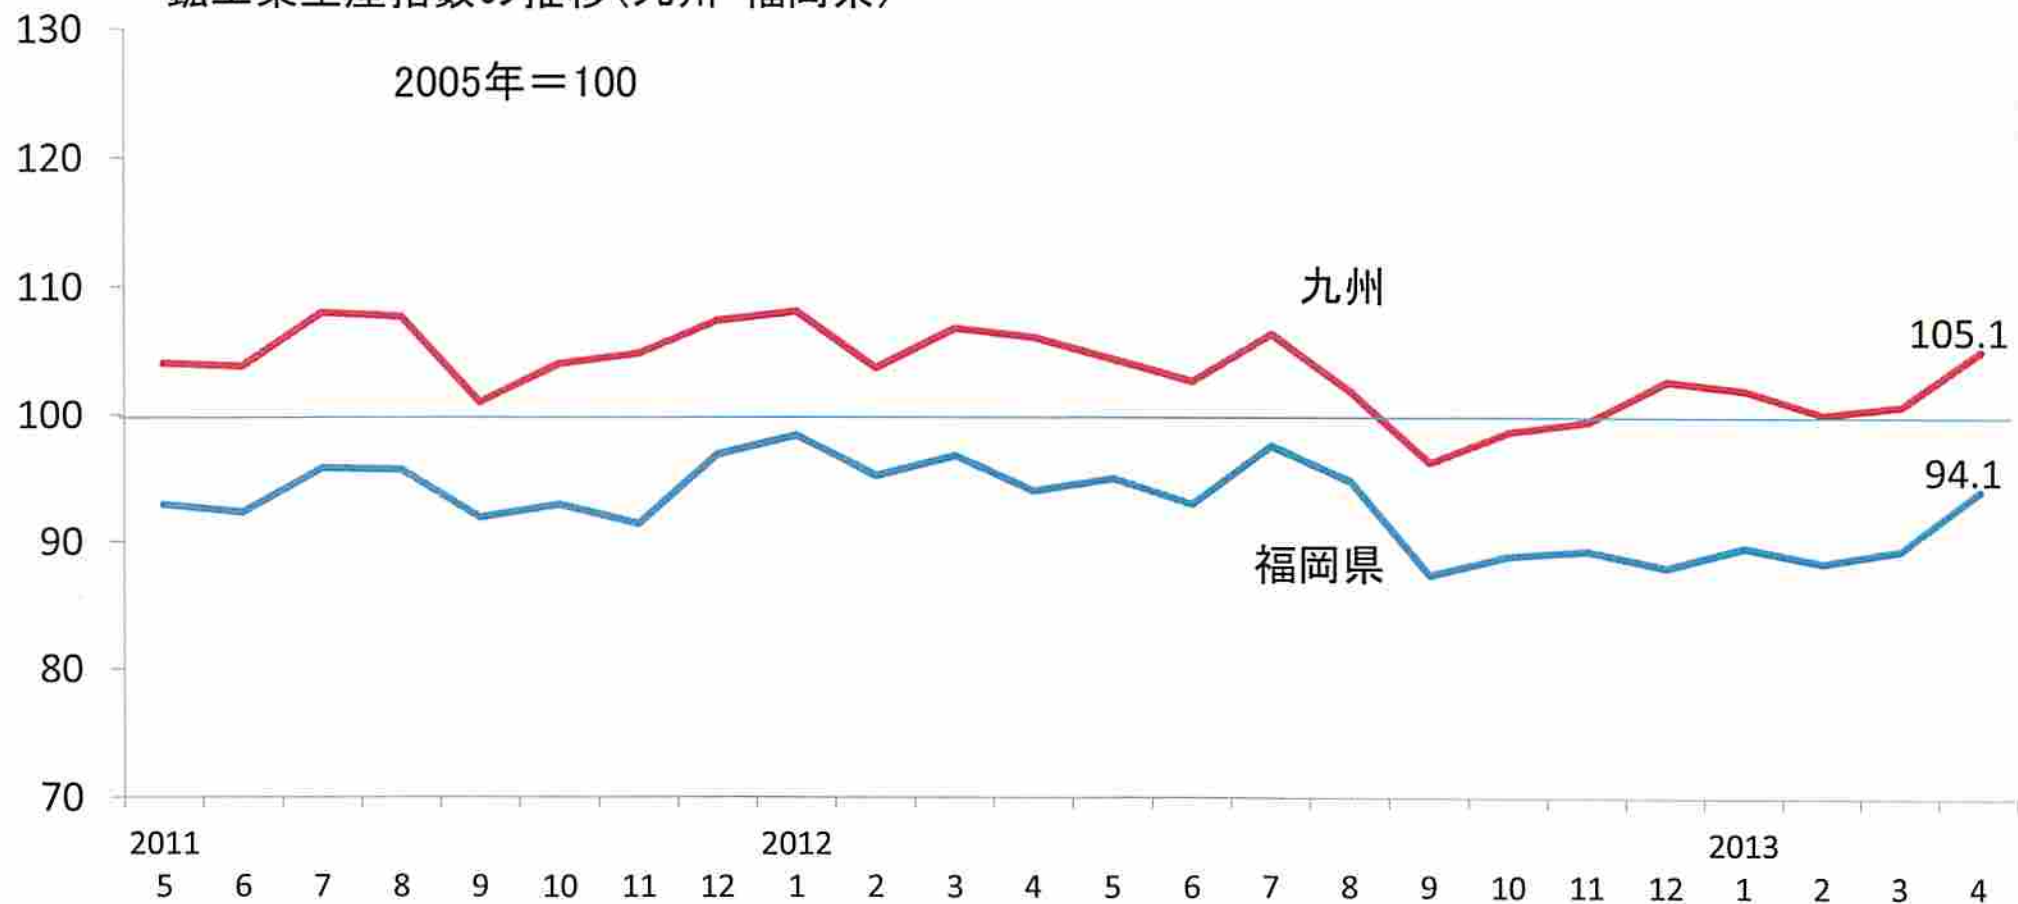

鉱工業生産指数の推移(九州・福岡県)

2005年=100

(資料)福岡県、九州経済産業局