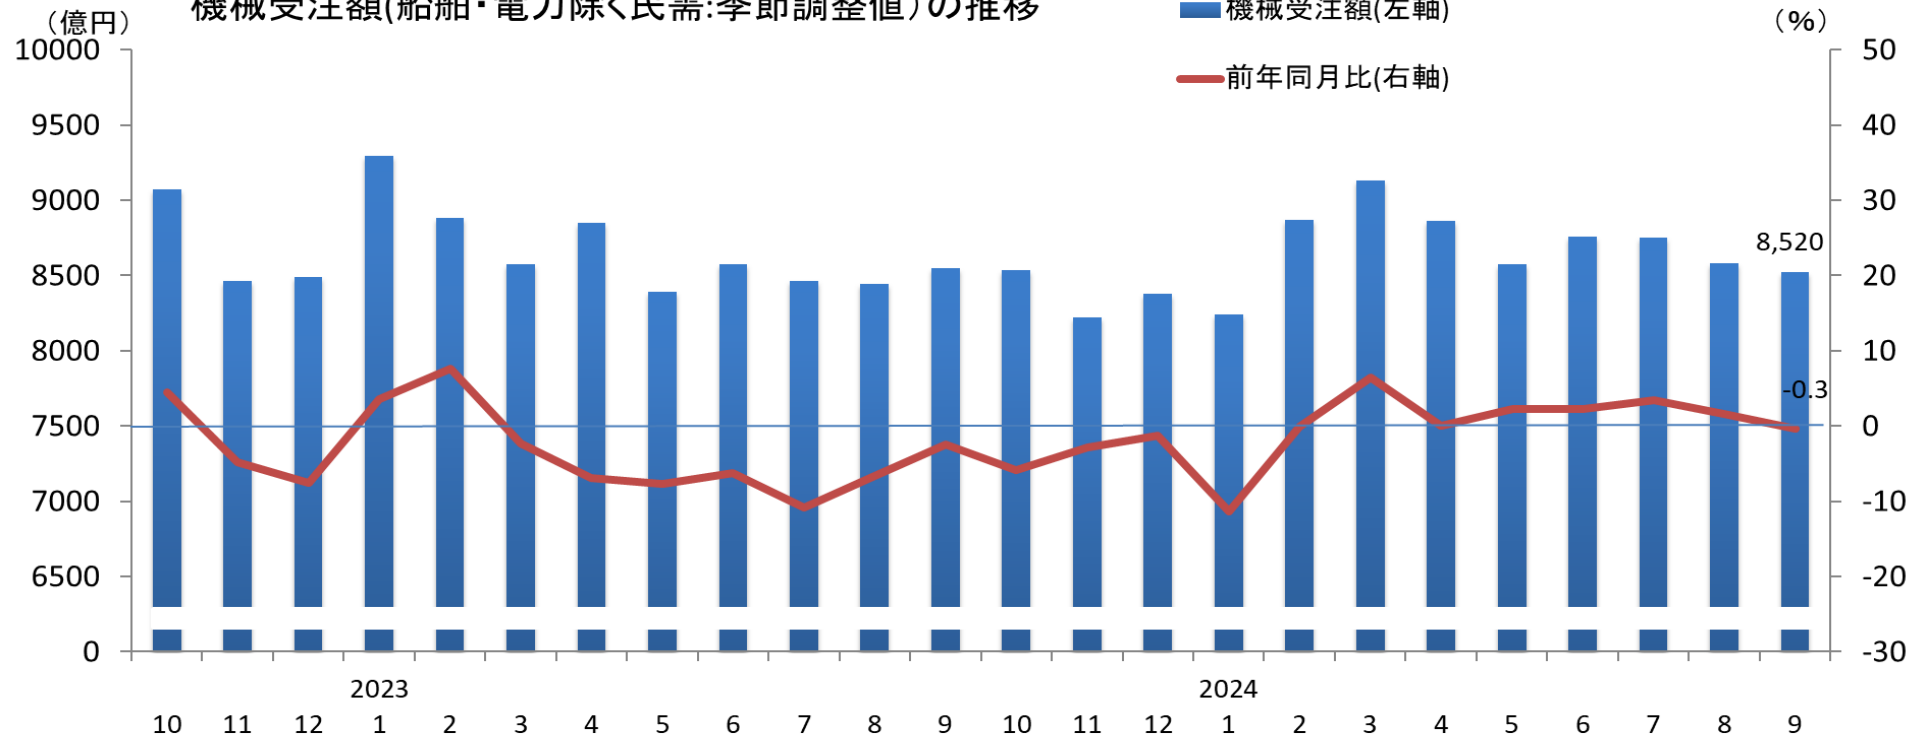

機械受注額(船舶・電力除く民需:季節調整値)の推移

(資料)内閣府